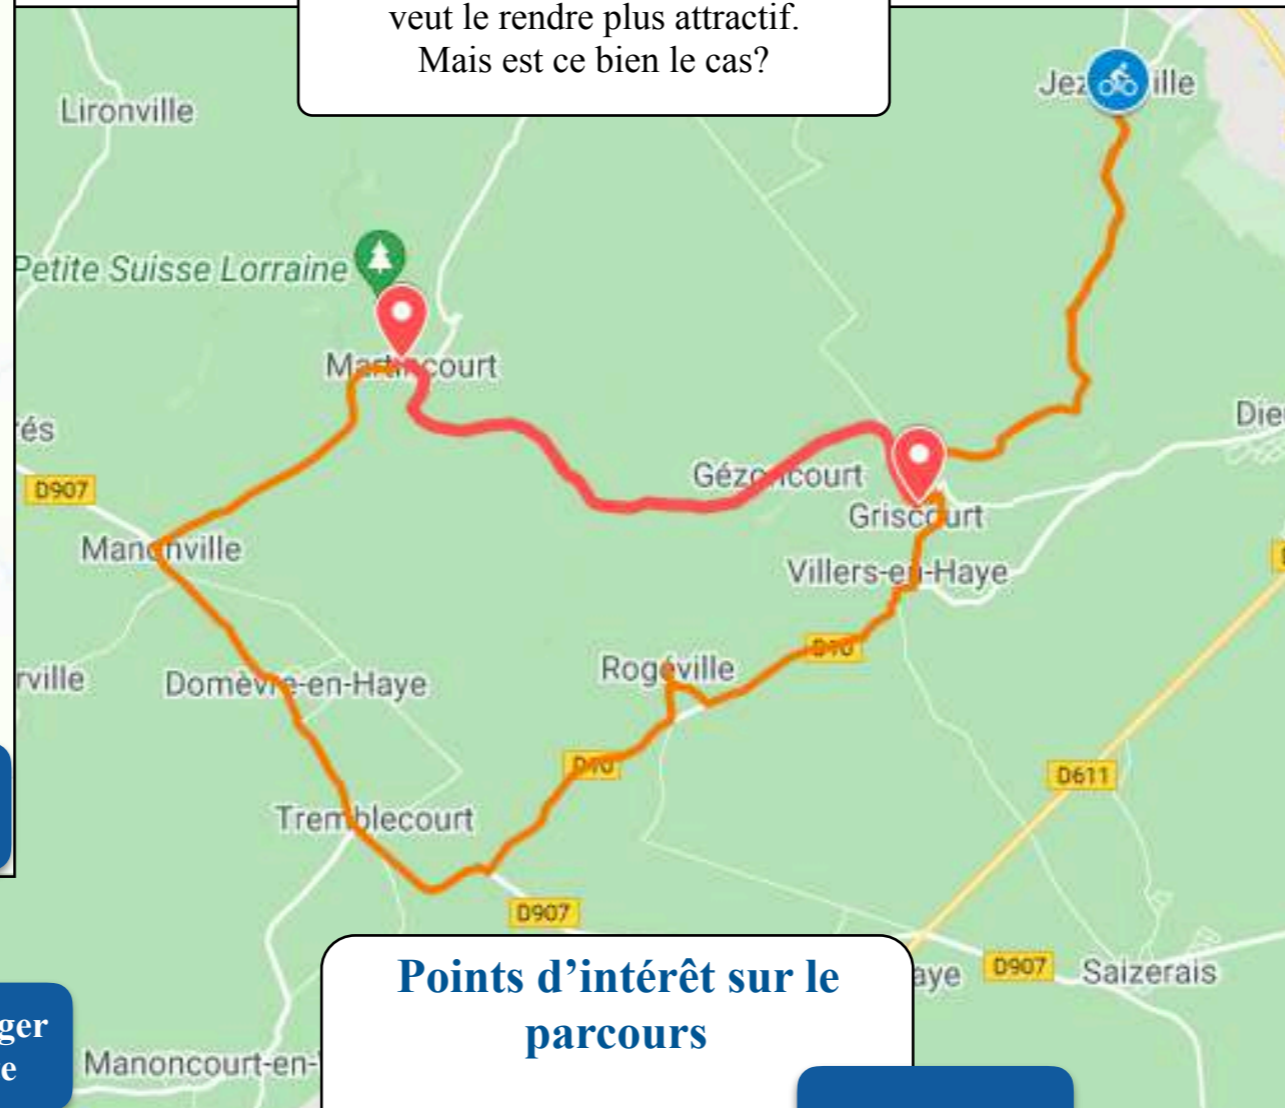

La Petite Suisse Lorraine

Boucle autour de Jézainville (54)

La Petite Suisse Lorraine au départ de Jézainville
par Griscourt, Gézoncourt, Martincourt et ...

34 km en boucle

Mon avis de cyclotouriste

un beau parcours dans la partie « Petite Suisse » de Jezainville à Martincourt mais attention: la route est étroite et les voitures roulent vite. Agréable sur le reste de la balade. Cet itinéraire aurait besoin d'une cure de jeunesse dans la signalisation si on veut le rendre plus attractif. Mais est ce bien le cas?

Informations générales

Départ : Jézainville mairie
Parking : alentour
Arrivée : Jézainville mairie
Distance : 34 km
Dénivelé + : 344 m
Difficulté : moyenne
Type de voie : route
Signalétique : routière
Orange sur la carte : de Jezaincourt à Griscourt et de Martincourt à Jezaincourt
Rouge sur la carte : de Griscourt à Martincourt
Publication : décembre 2021
Trace gpx : Openrunner/ Jezainville/lorvelo
Carte : à télécharger depuis le livret p2

Trace Garmin **Trace Openrunner**

télécharger la carte

Points d'intérêt sur le parcours

- la petite Suisse Lorraine
- le ruisseau d'Esch

en savoir plus
en savoir plus

Villes et villages traversés :
 Jézainville mairie (km 0), Griscourt (km 5,5), Gézoncourt (km 7,5), Martincourt (km 12,0), Manonville (km 15,5), Domèvre-en-Haye (km 18,0), Tremblecourt (km 19,5), Rogéville (km 24,0), Villers-en-Haye (km 27,0), Griscourt (km 28,5), Jézainville (km 34,0)

Jézainville (km 0)

La petite Suisse lorraine
34 km

en savoir plus

le ruisseau d'Esch

en savoir plus

en savoir plus

Griscourt (km 5,5)

La petite Suisse lorraine
34 km