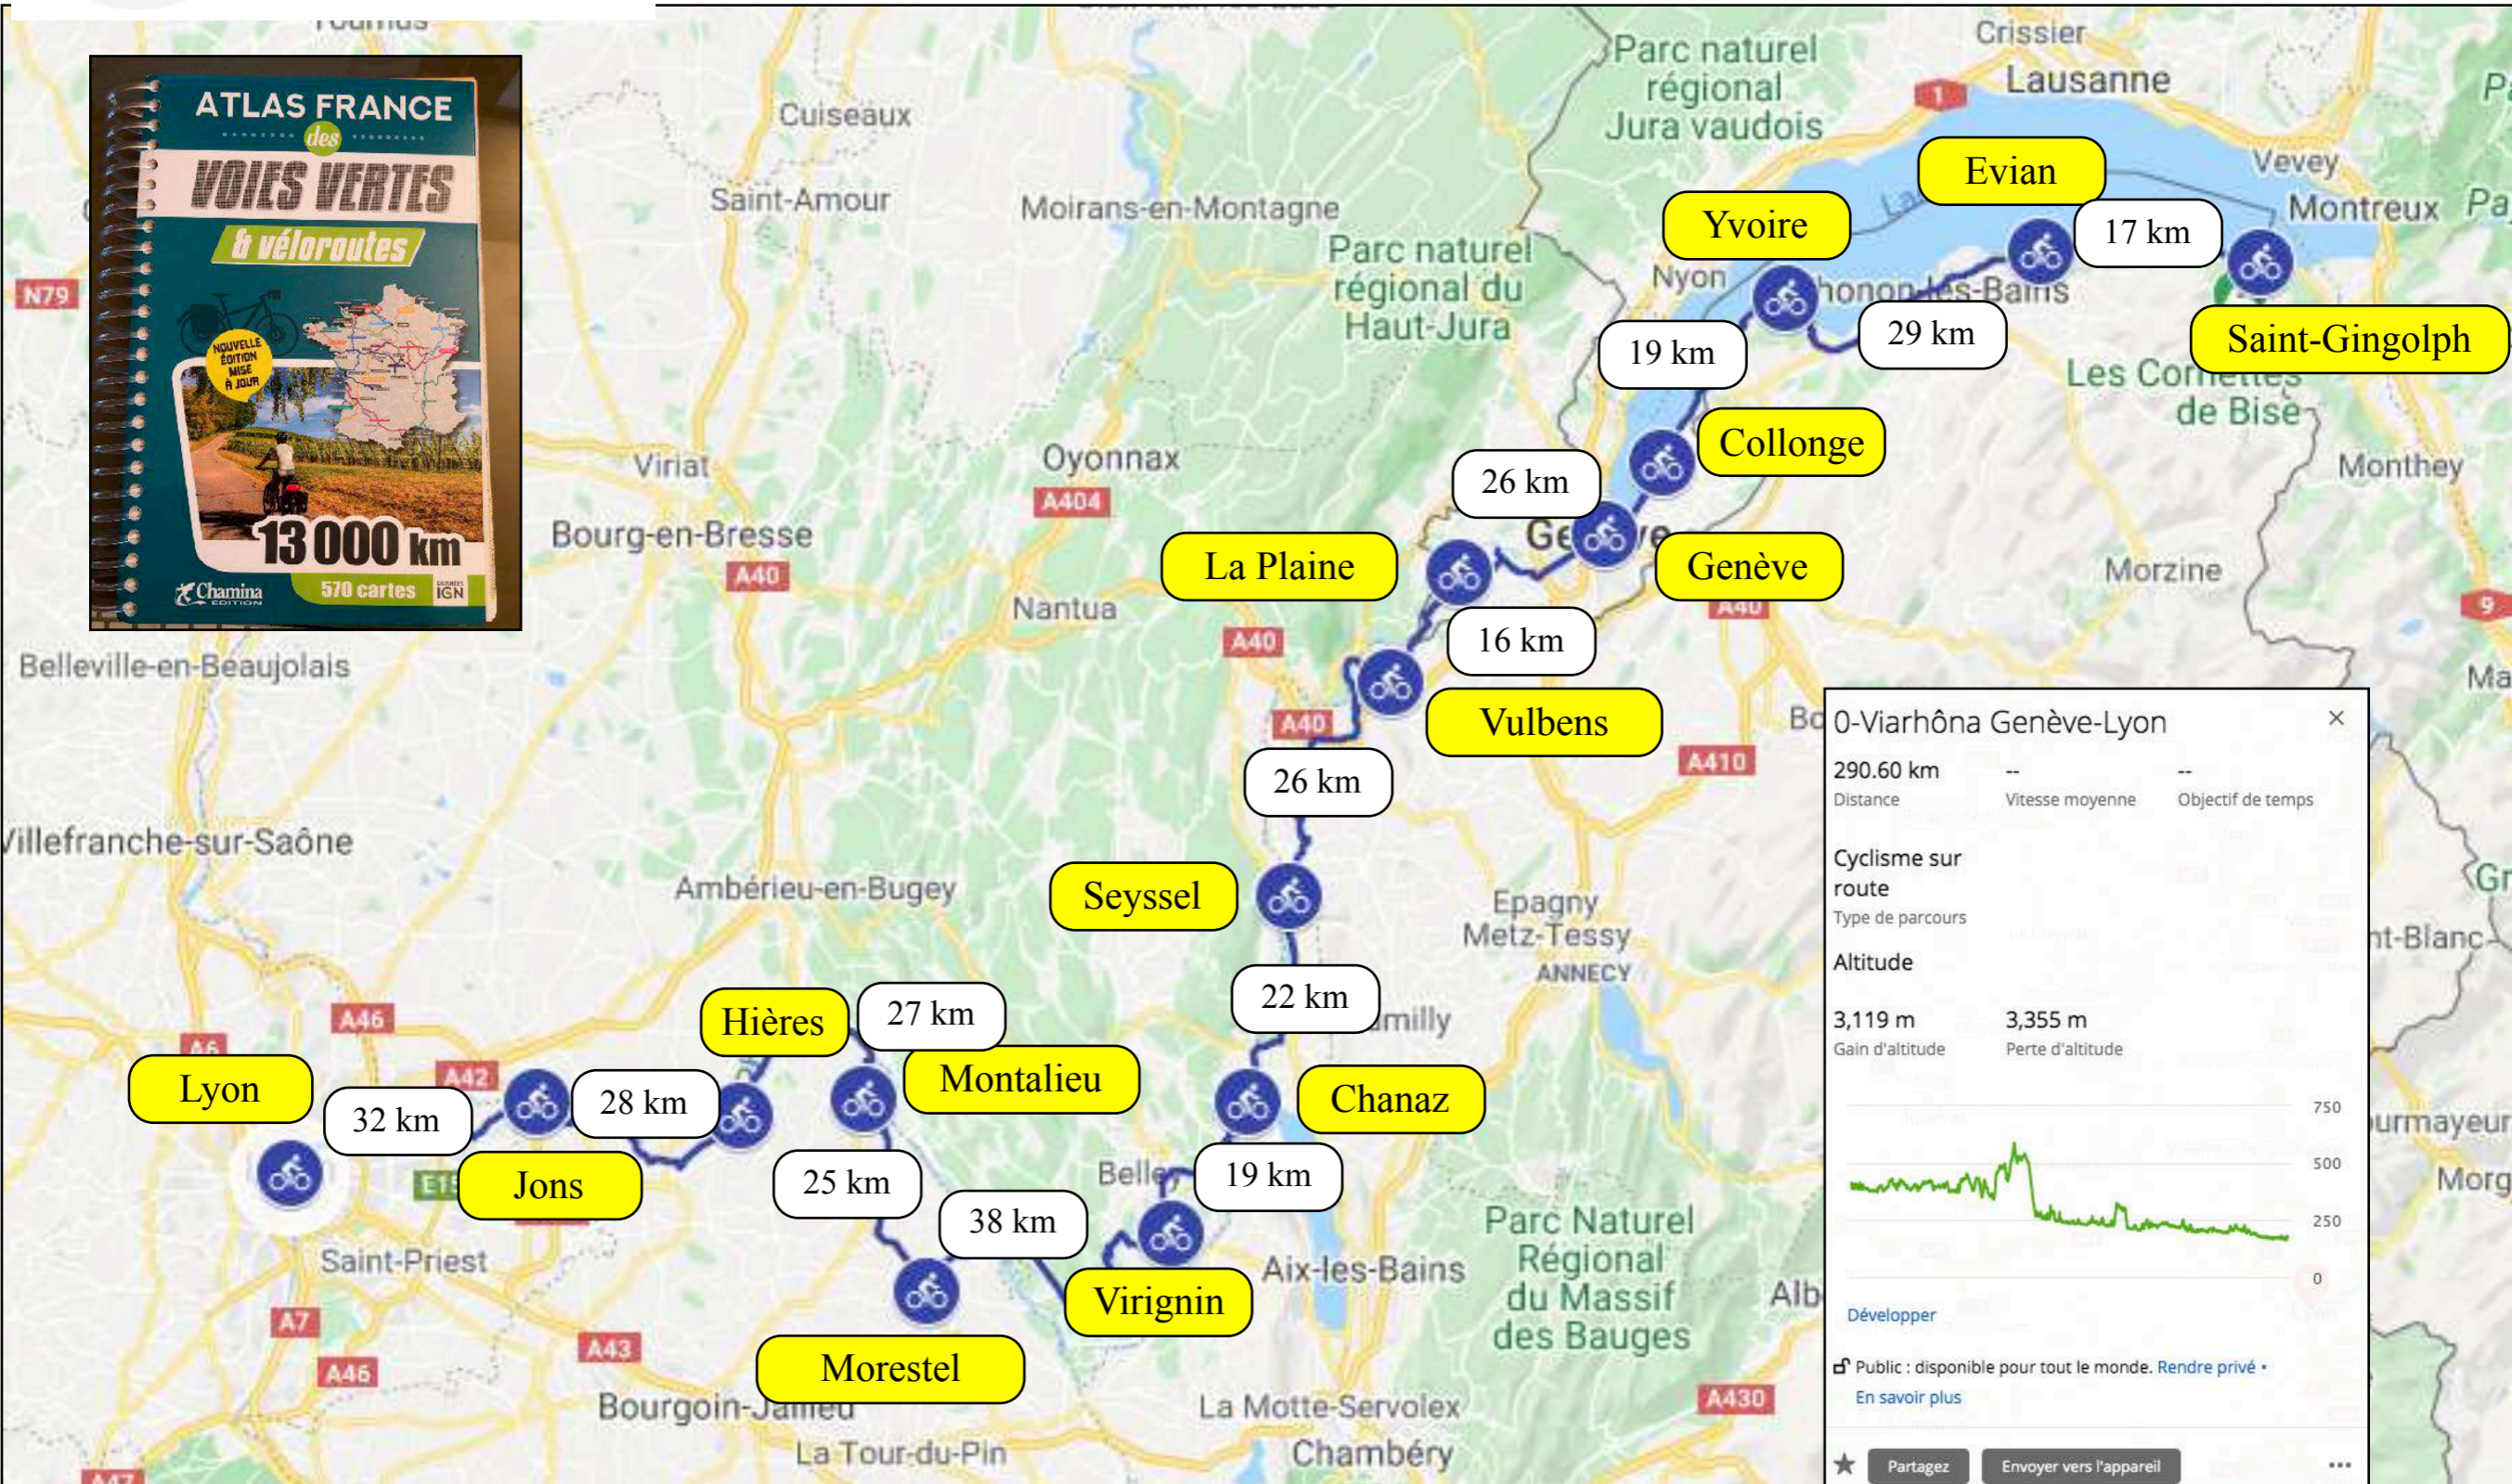

## Eurovelo 17 La Viarhona du Léman à la Méditerranée

**EV17 La Viarhona  
du Léman à la Méditerranée  
780 km**

**viarhona .  
com**

profil gpx

0-Viarhônga Genève-Lyon

290.60 km Distance

--- Vitesse moyenne

--- Objectif de temps

Cyclisme sur route Type de parcours

Altitude

3,119 m Gain d'altitude

3,355 m Perte d'altitude

Développer

Public : disponible pour tout le monde. Rendre privé

En savoir plus

Partagez Envoyer vers l'appareil

Sans titre

125 km

Objectif de temps

Cyclisme sur route

Type de parcours

Altitude

557 m Gain d'altitude

564 m Perte d'altitude

Développer

Privé : disponible pour vous uniquement. Rendre public

En savoir plus

Envoyer vers l'appareil