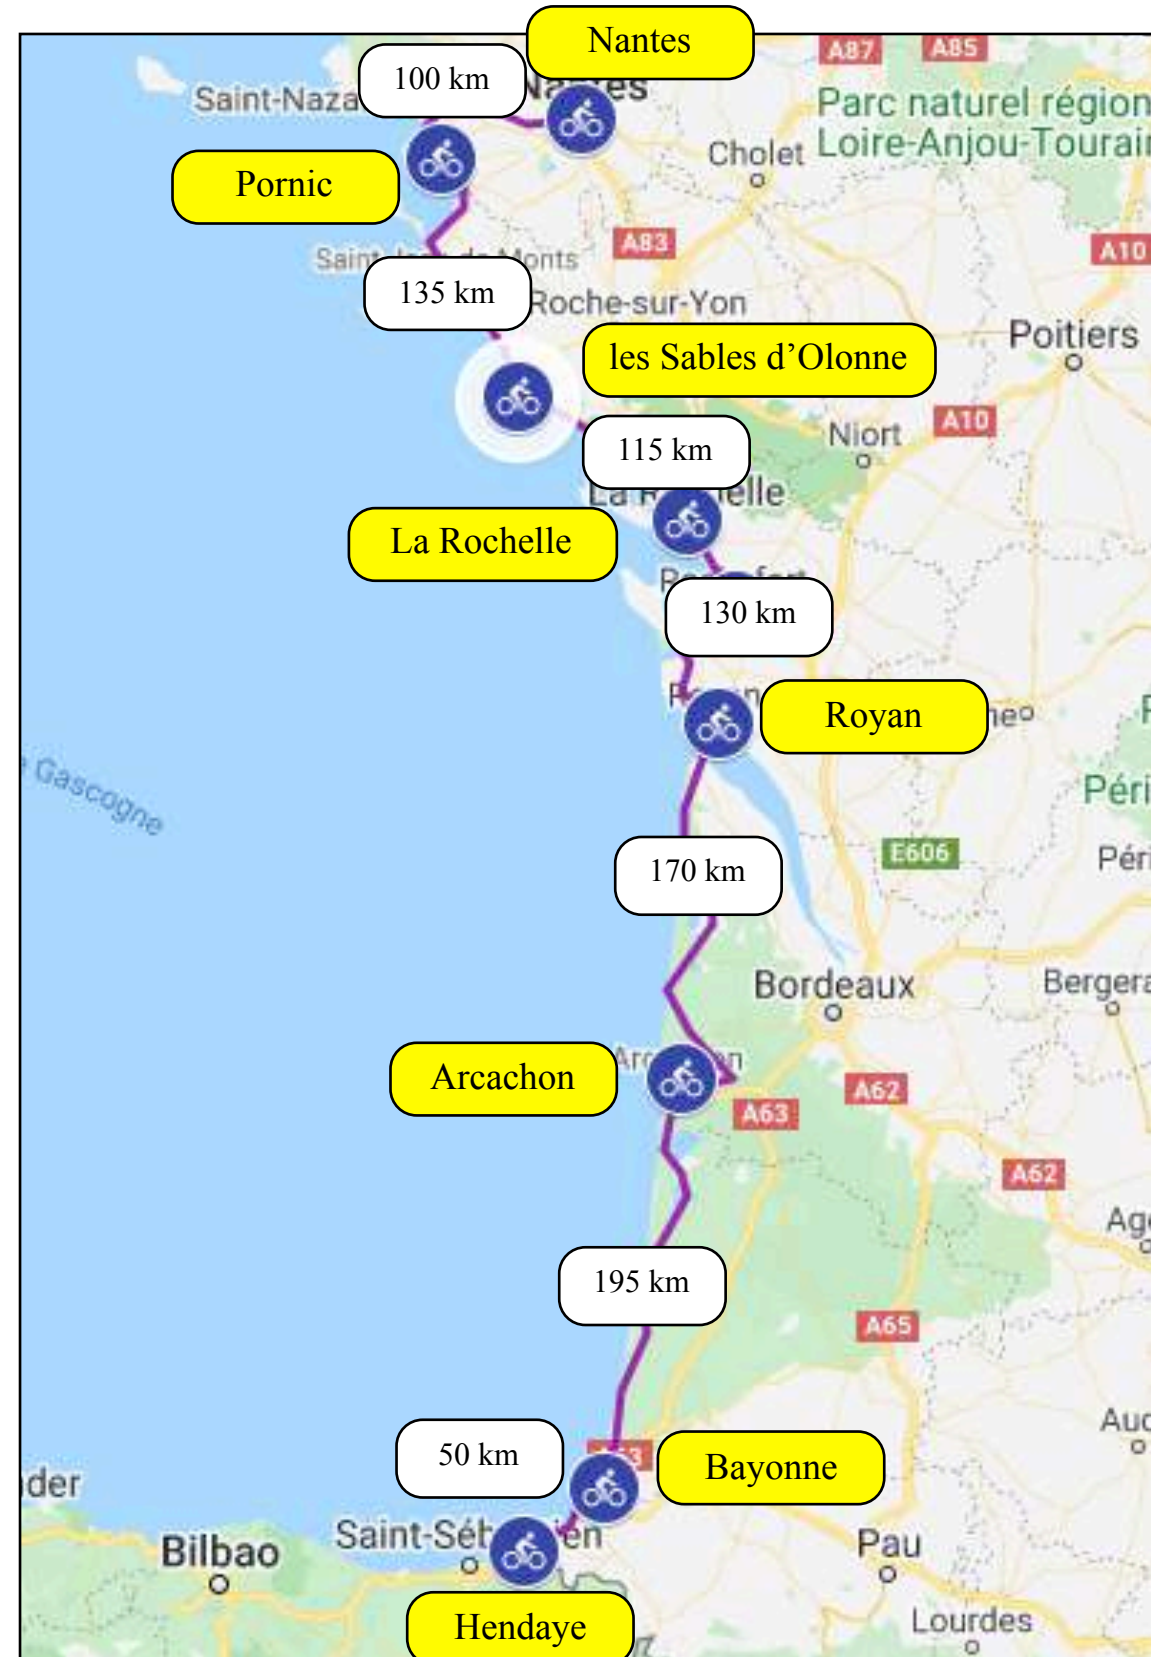

Eurovelo1 La Vélodyssée

La côte Atlantique à Vélo de Nantes à Hendaye

Pornic Les Sables d'Olonne

135 km

Distance Vitesse moyenne Objectif de temps

Cyclisme sur route

Type de parcours

Altitude

639 m 660 m

Gain d'altitude Perte d'altitude

Développer

Privé : disponible pour vous uniquement. Rendre public

En savoir plus

Envoyer vers l'appareil

Les Sables d'Olonne

24 km

Jard-sur-Mer

18 km

Saint-Michel-en-l'Herm

La Tranche-sur-Mer

24 km

22 km

Marans

27 km

Privé : disponible pour vous uniquement. Rendre public •
En savoir plus

★ Envoyer vers l'appareil

Le Verdon-sur-Mer Arcachon

170 km

Distance Vitesse moyenne Objectif de temps

Cyclisme sur route

Type de parcours