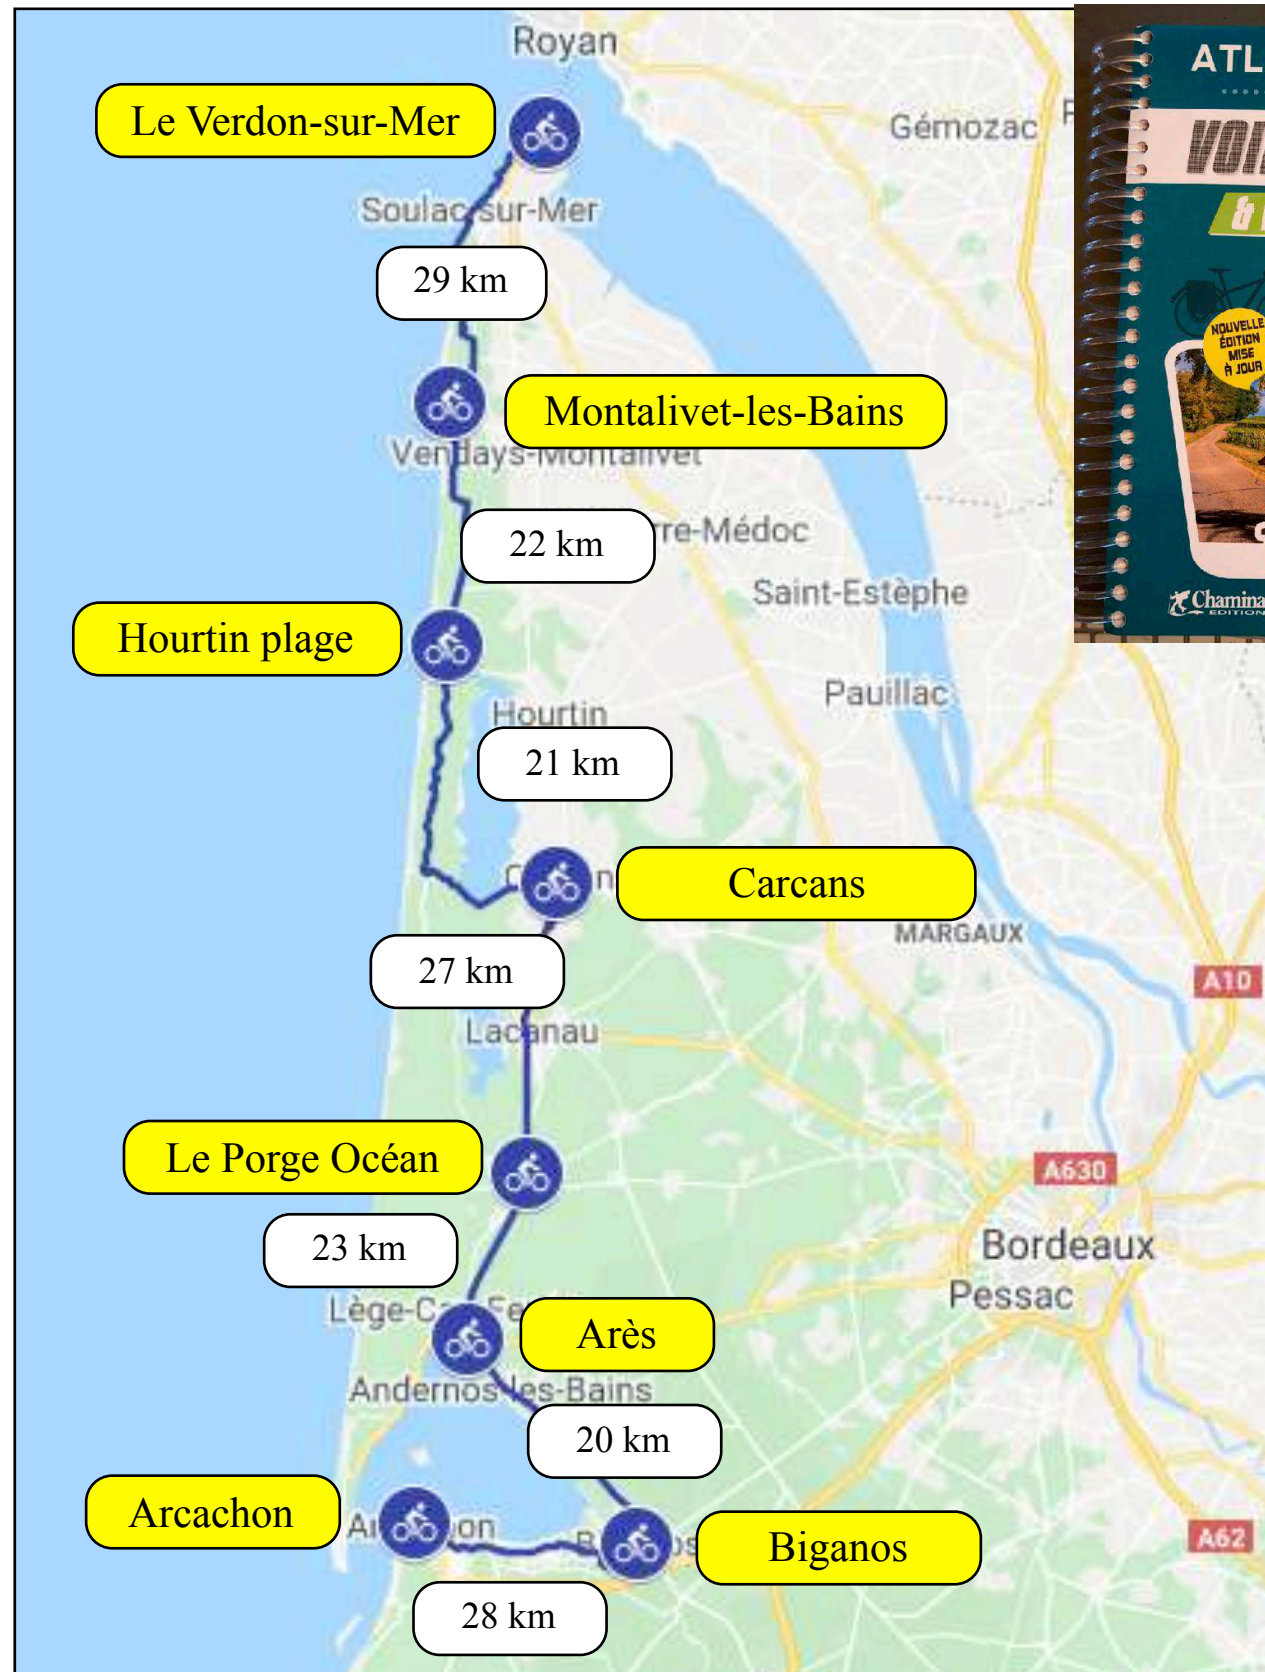

Eurovelo1 La Vélodyssée

La côte Atlantique à Vélo de Nantes à Hendaye

Pornic Les Sables d'Olonne

135 km

Distance Vitesse moyenne Objectif de temps

Cyclisme sur route

Type de parcours

Altitude

Jard-sur-Mer

18 km

Saint-Michel-en-l'Herm

La Tranche-sur-Mer

24 km

22 km

Marans

27 km

Privé : disponible pour vous uniquement. Rendre public •
En savoir plus

★ Envoyer vers l'appareil

Le Verdon-sur-Mer Arcachon

170 km

Distance Vitesse moyenne Objectif de temps

Cyclisme sur route

Type de parcours

Altitude

734 m 729 m
Gain d'altitude Perte d'altitude

Développer

Privé : disponible pour vous uniquement. Rendre public • En savoir plus

★ Envoyer vers l'appareil

Arcachon Bayonne

195 km -- --
Distance Vitesse moyenne Objectif de temps