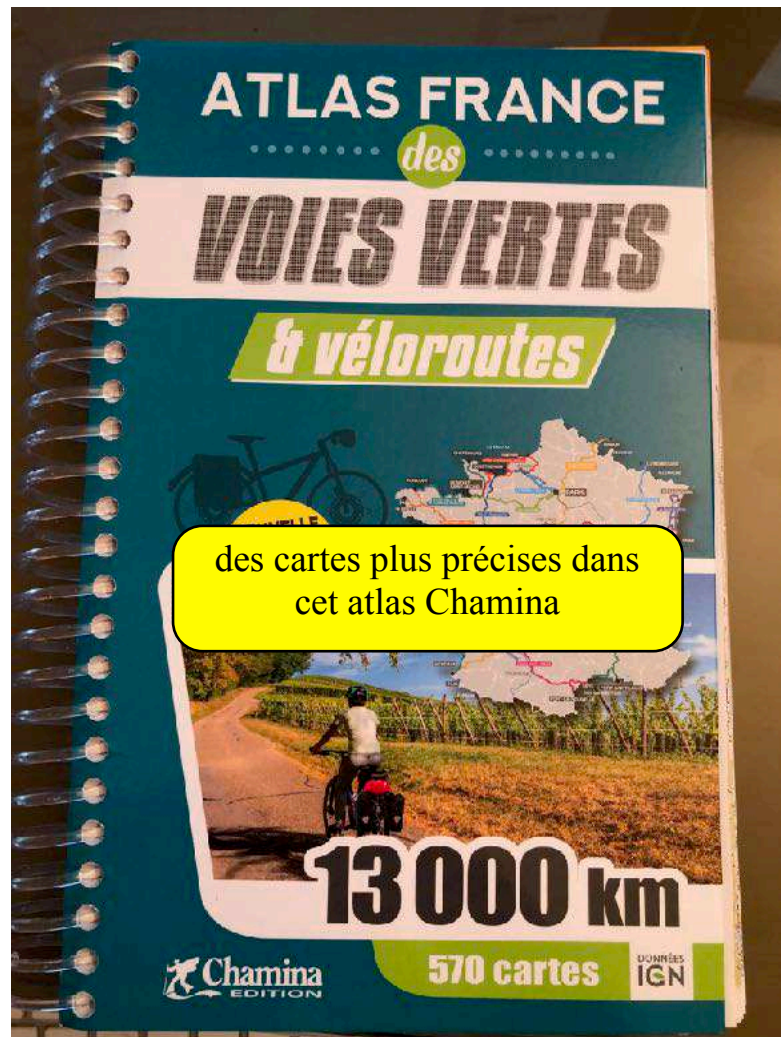

Eurovelo1 La Vélodyssée

La côte Atlantique à Vélo de Nantes à Hendaye

Pornic Les Sables d'Olonne

135 km

Distance Vitesse moyenne Objectif de temps

Cyclisme sur route

Type de parcours

Altitude