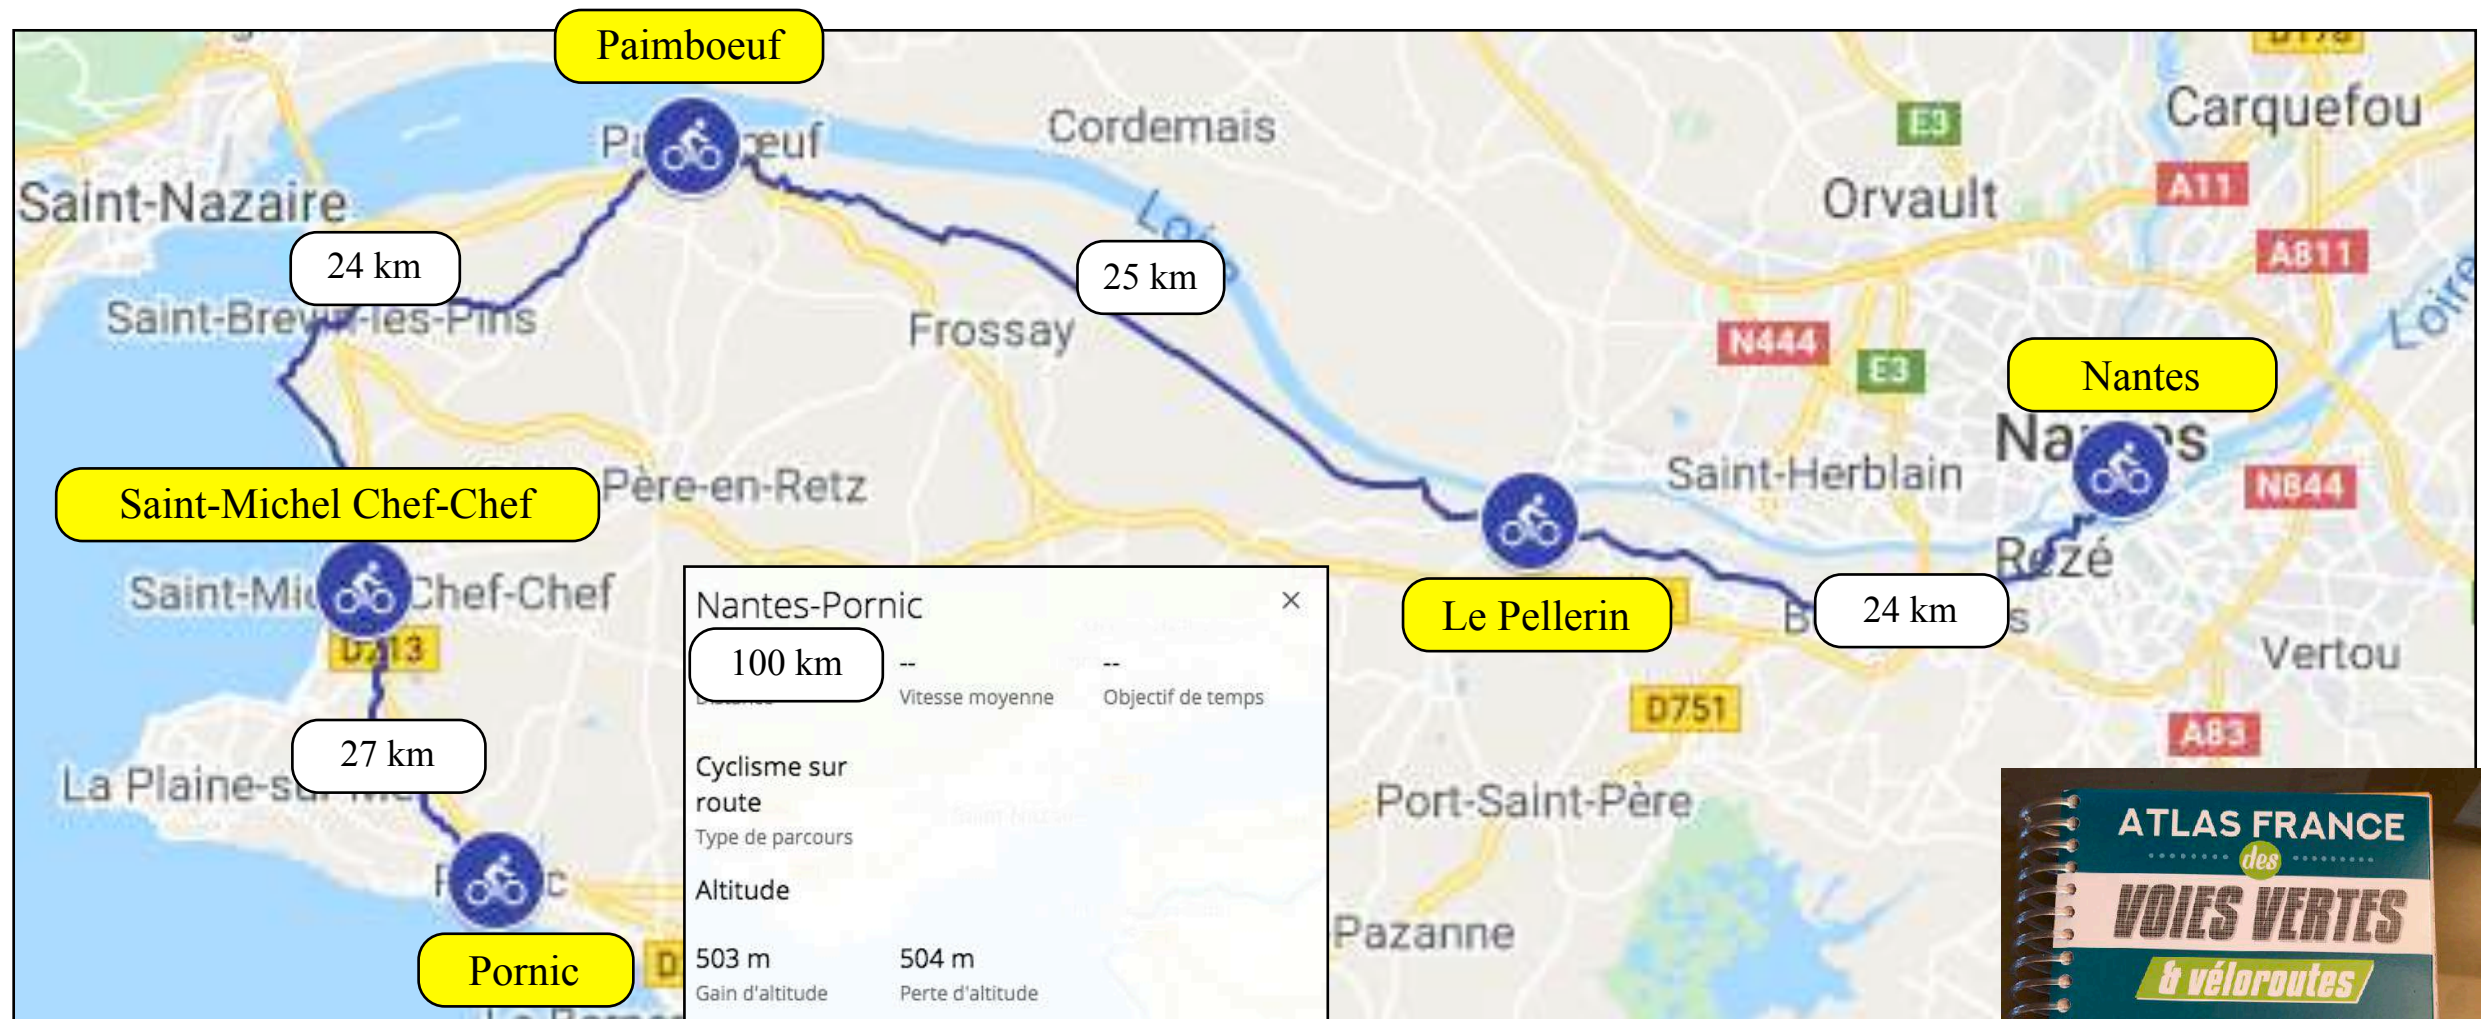

Eurovelo1 La Vélodyssée

La côte Atlantique à Vélo de Nantes à Hendaye

Pornic Les Sables d'Olonne

135 km

Distance Vitesse moyenne Objectif de temps

Cyclisme sur route

Type de parcours

Altitude

639 m 660 m

Gain d'altitude Perte d'altitude

Développer

Privé : disponible pour vous uniquement. Rendre public

En savoir plus

Envoyer vers l'appareil

Les Sables d'Olonne

24 km

Jard-sur-Mer

18 km

Saint-Michel-en-l'Herm

La Tranche-sur-Mer

24 km

22 km

Marans

27 km

Privé : disponible pour vous uniquement. Rendre public •
En savoir plus

★ Envoyer vers l'appareil

Le Verdon-sur-Mer Arcachon

170 km

Distance Vitesse moyenne Objectif de temps

Cyclisme sur route

Type de parcours