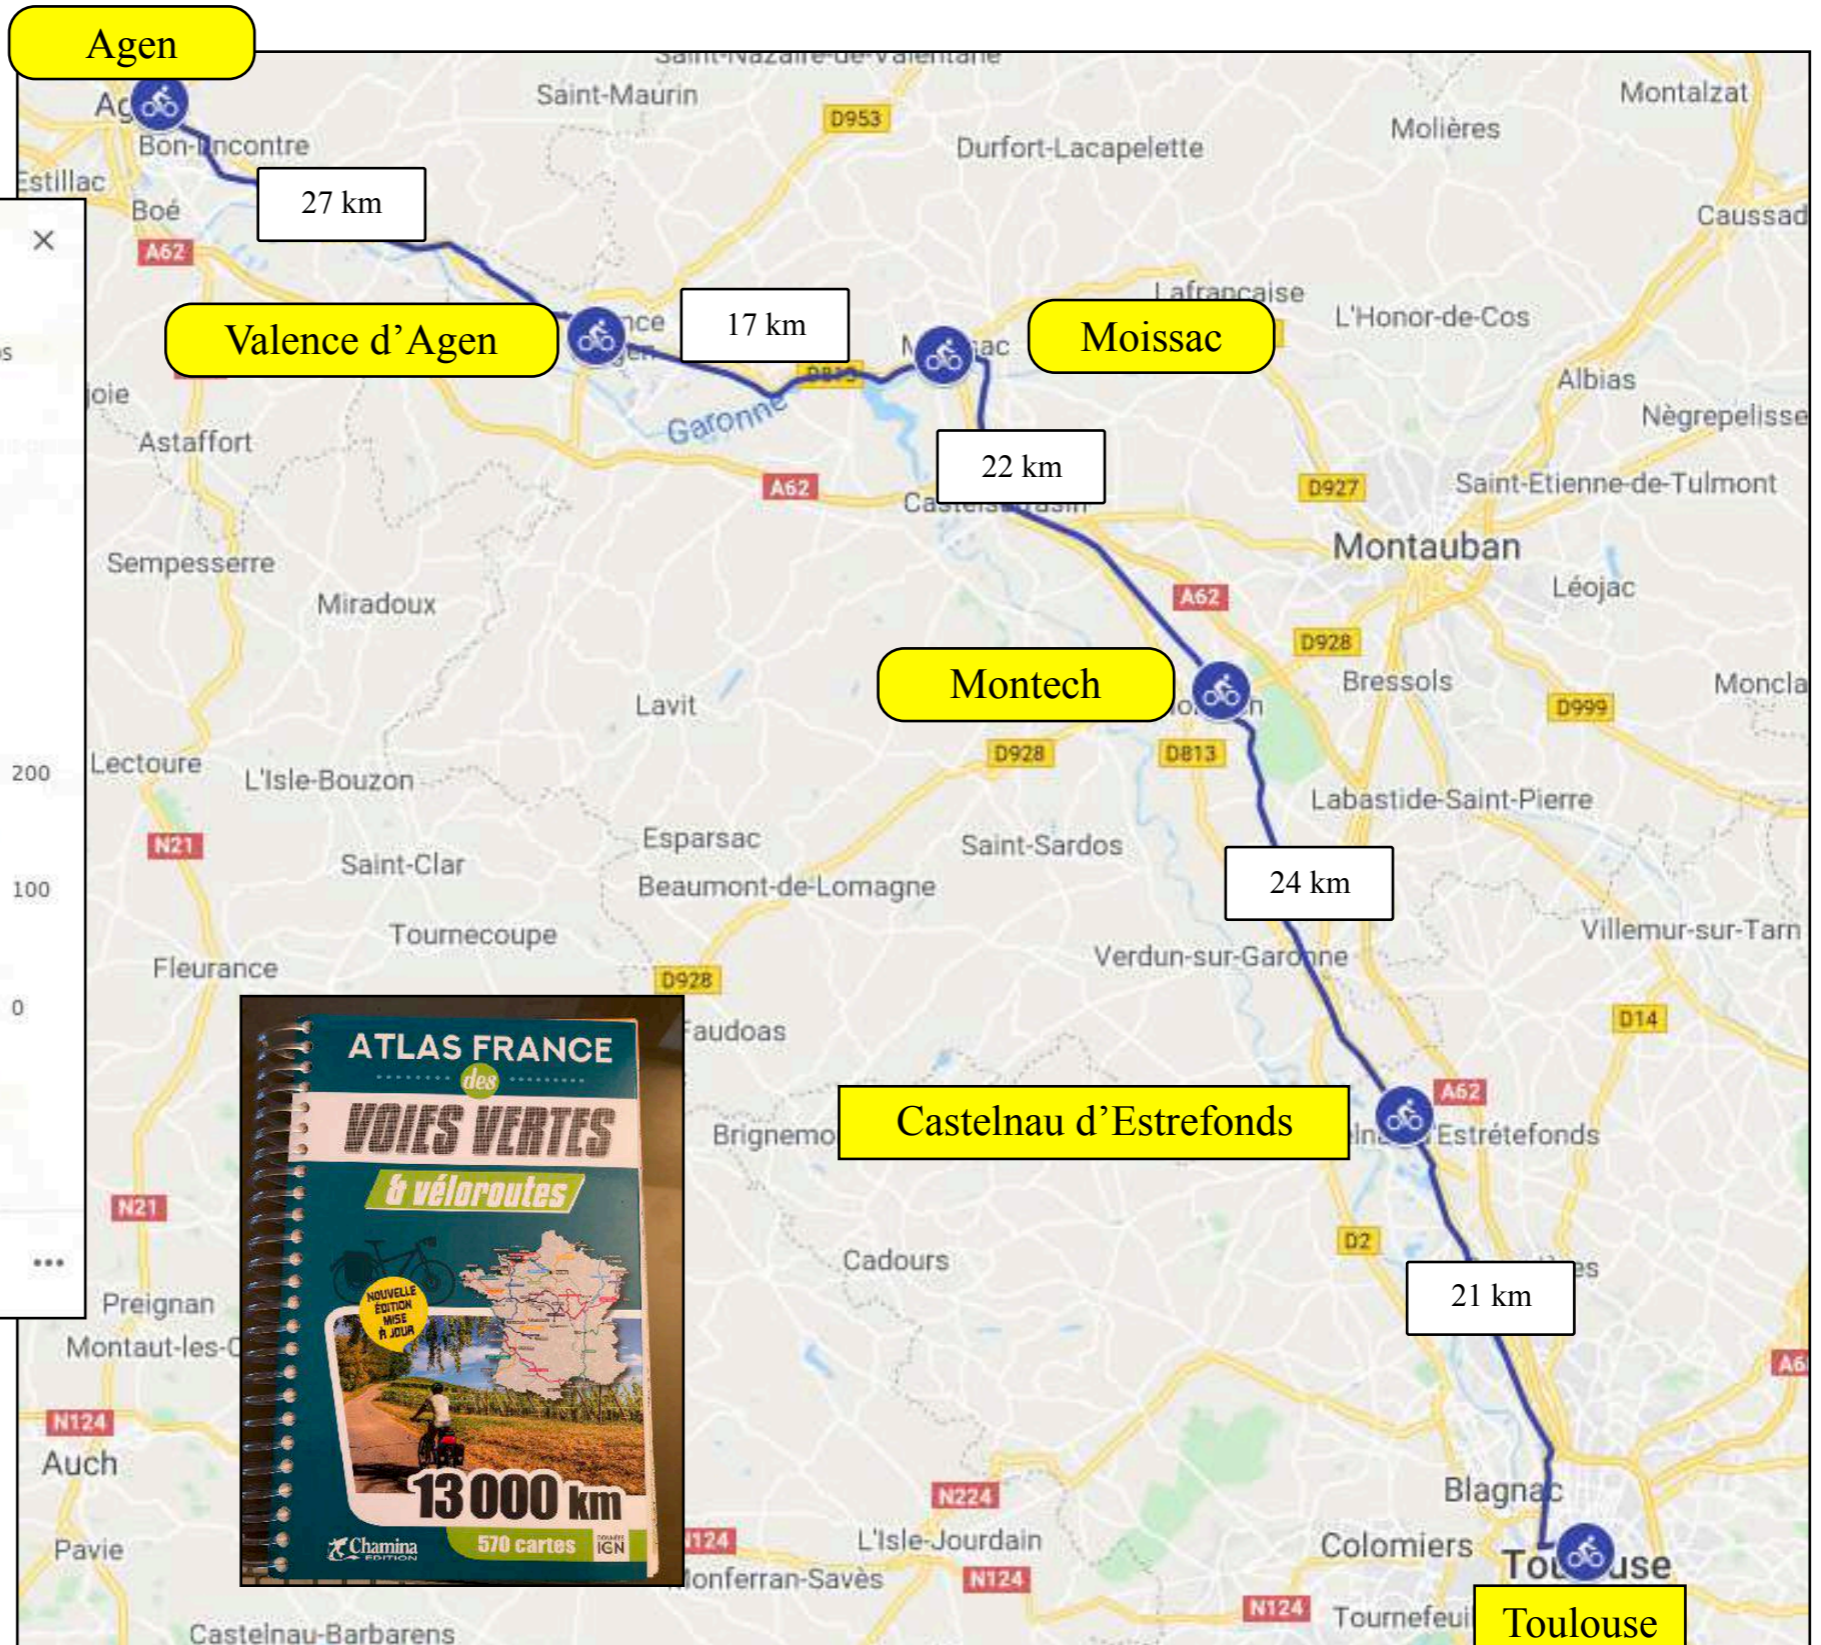

## V 80 Le canal des 2 mers de Royan à Sète

canaldesdeuxmersavelo  
.com

**Le canal des 2 mers  
de Royan à Bordeaux  
145 km**

**Le canal des 2 mers  
de Royan à Sète  
660 km**

0-Royan-Bordeaux

145 km

Vitesse moyenne

En savoir plus

Envoyer vers l'appareil

Le canal des 2 mers  
de Bordeaux à Agen  
150 km

Le canal des 2 mers  
de Royan à Sète  
660 km

0-Bordeaux-Agen

150 km

Vitesse moyenne

Objectif de temps

Altitude

435 m Gain d'altitude

338 m Perte d'altitude

Développer

Privé : disponible pour vous uniquement. Rendre public

En savoir plus

Envoyer vers l'appareil

Le canal des 2 mers  
de Toulouse à Carcassonne  
100 km

Le canal des 2 mers  
de Royan à Sète  
660 km

Le canal des 2 mers  
de Carcassonne à Sète  
155 km

Le canal des 2 mers  
de Royan à Sète  
660 km