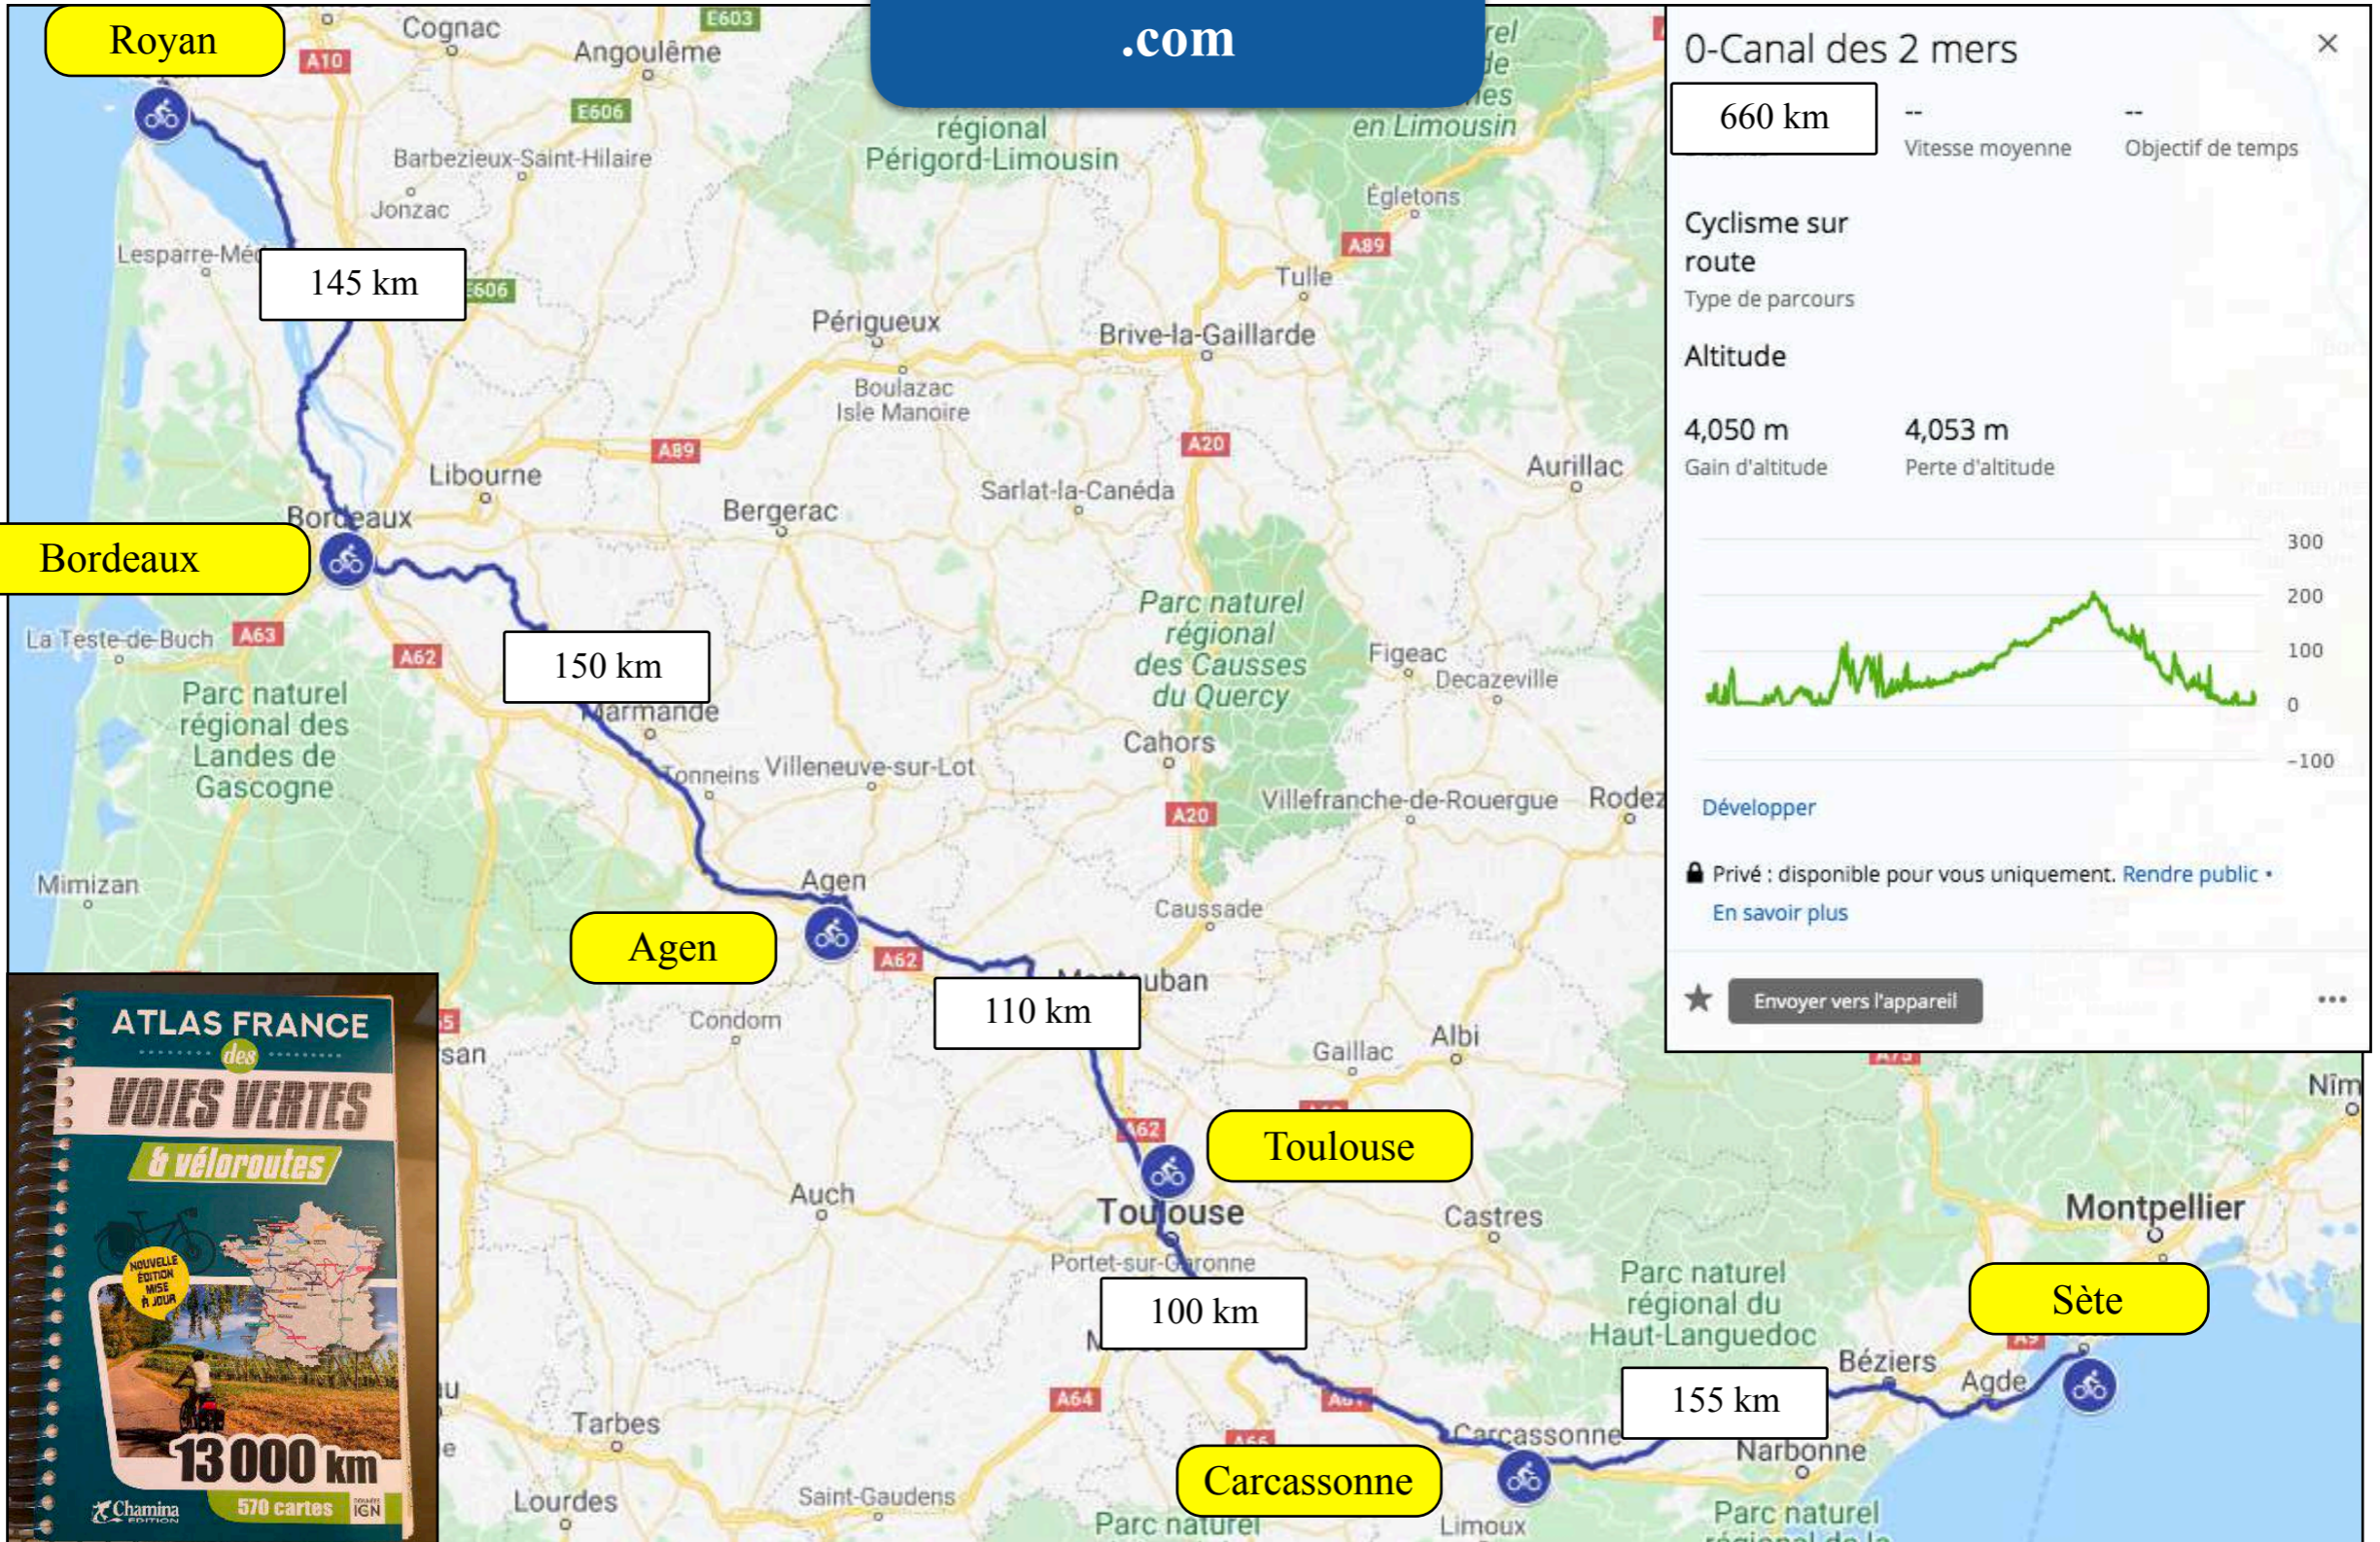

## V 80 Le canal des 2 mers de Royan à Sète

canaldesdeuxmersavelo  
.com

**Le canal des 2 mers  
de Royan à Bordeaux  
145 km**

**Le canal des 2 mers  
de Royan à Sète  
660 km**

0-Royan-Bordeaux

145 km

Vitesse moyenne

En savoir plus

Envoyer vers l'appareil

Le canal des 2 mers  
de Bordeaux à Agen  
150 km

Le canal des 2 mers  
de Royan à Sète  
660 km

0-Bordeaux-Agen

150 km

Vitesse moyenne

Objectif de temps

Envoyer vers l'appareil

0-Agen-Toulouse

110 km

Distance

Vitesse moyenne

Objectif de temps

Cyclisme sur route

Type de parcours

Le canal des 2 mers  
de Royan à Sète  
660 km

Le canal des 2 mers  
de Carcassonne à Sète  
155 km

Le canal des 2 mers  
de Royan à Sète  
660 km