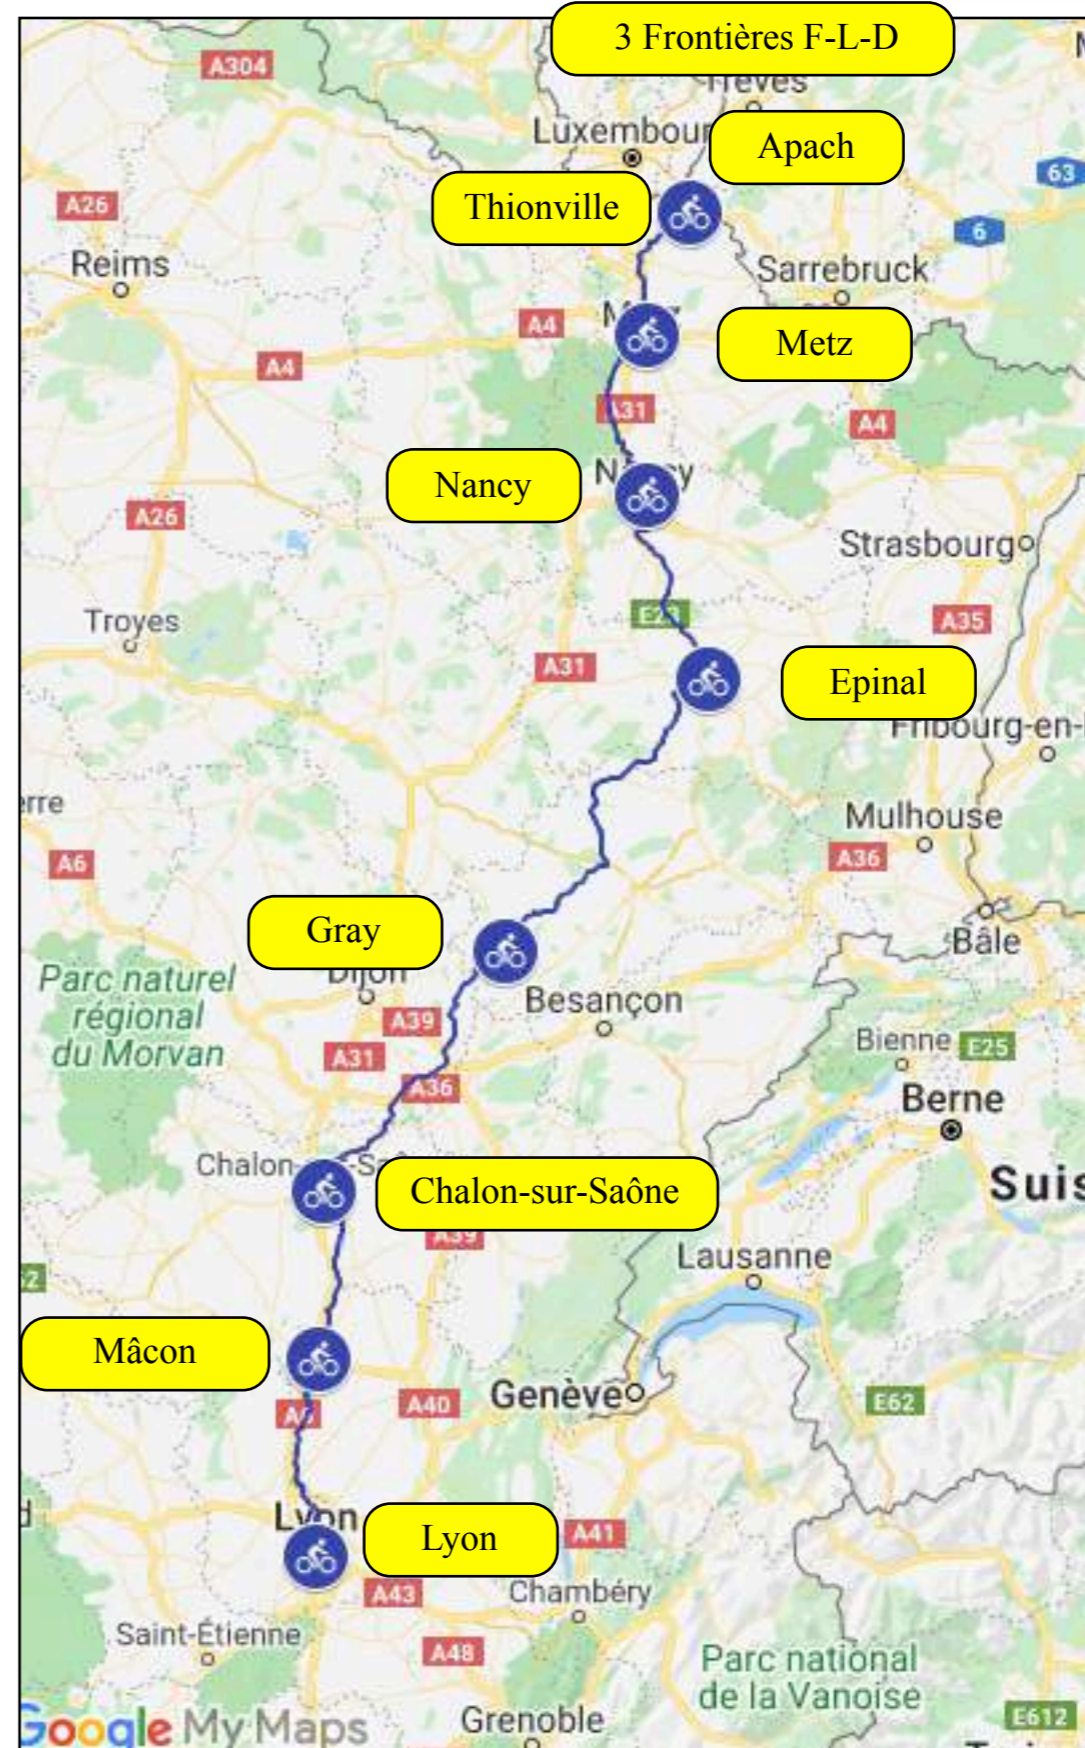

V50 La Voie Bleue en Lorraine du Luxembourg à Fontenoy-le-Château

télécharger le livret

télécharger le livret

télécharger le livret

télécharger le livret

télécharger le livret

télécharger le livret

télécharger le livret