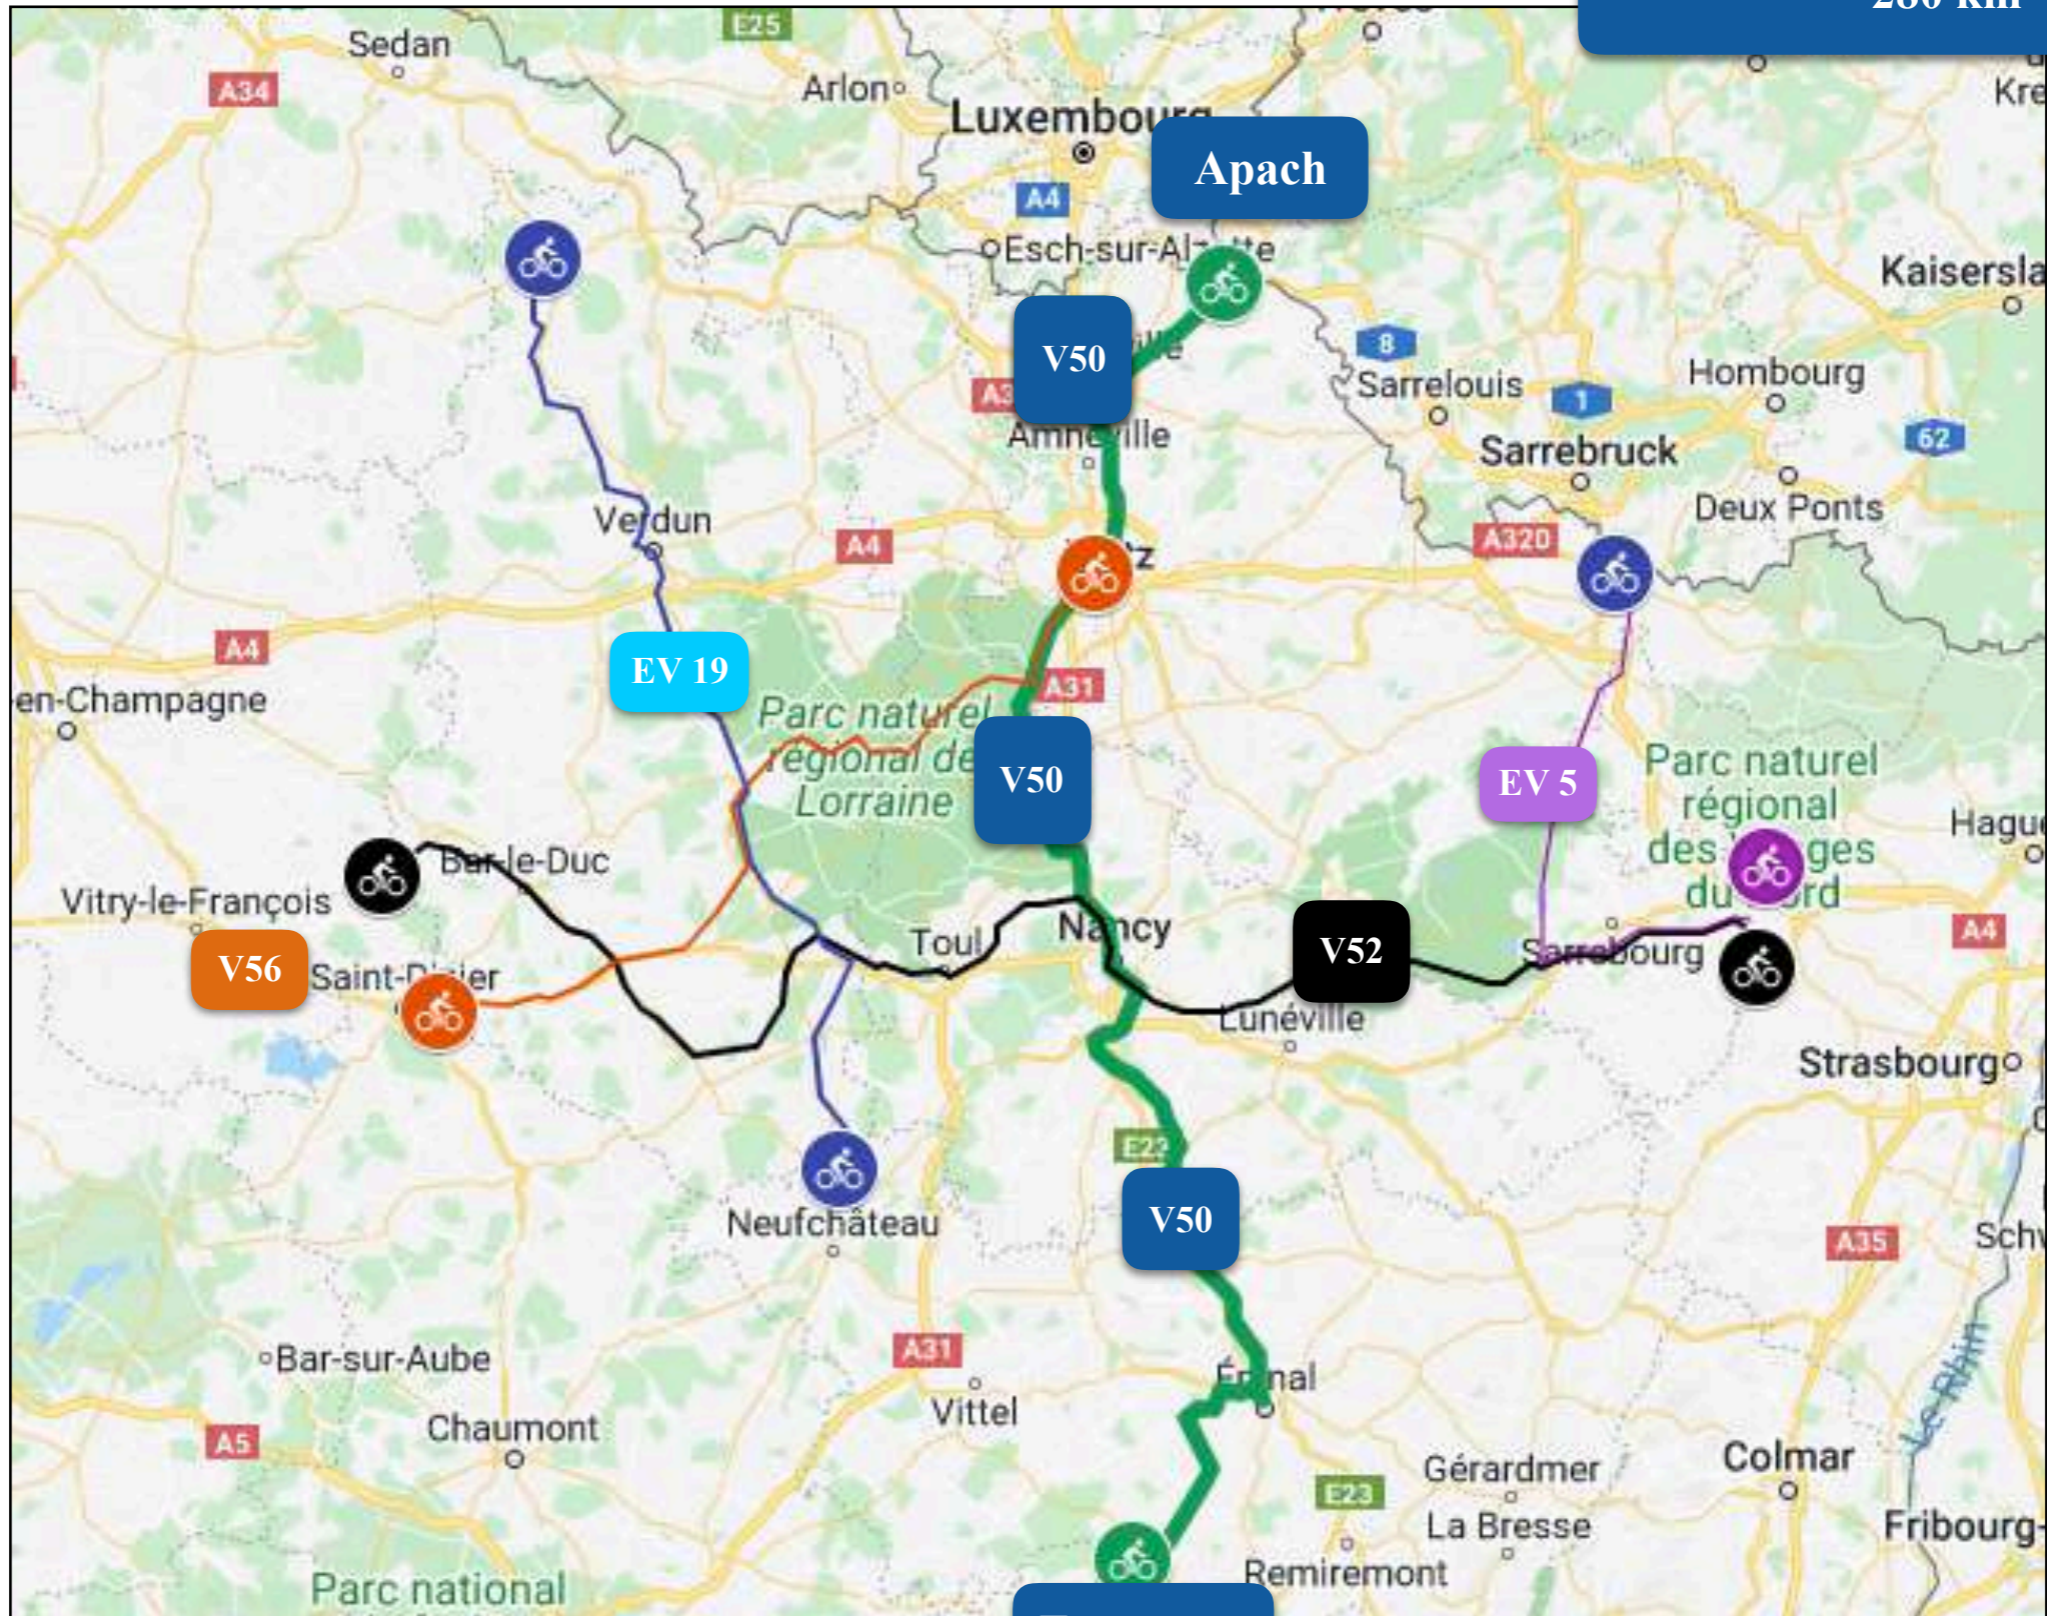

V50 La Voie Bleue en Lorraine du Luxembourg à Fontenoy-le-Château

télécharger le livret

télécharger le livret

télécharger le livret

télécharger le livret

télécharger le livret

télécharger le livret

télécharger le livret