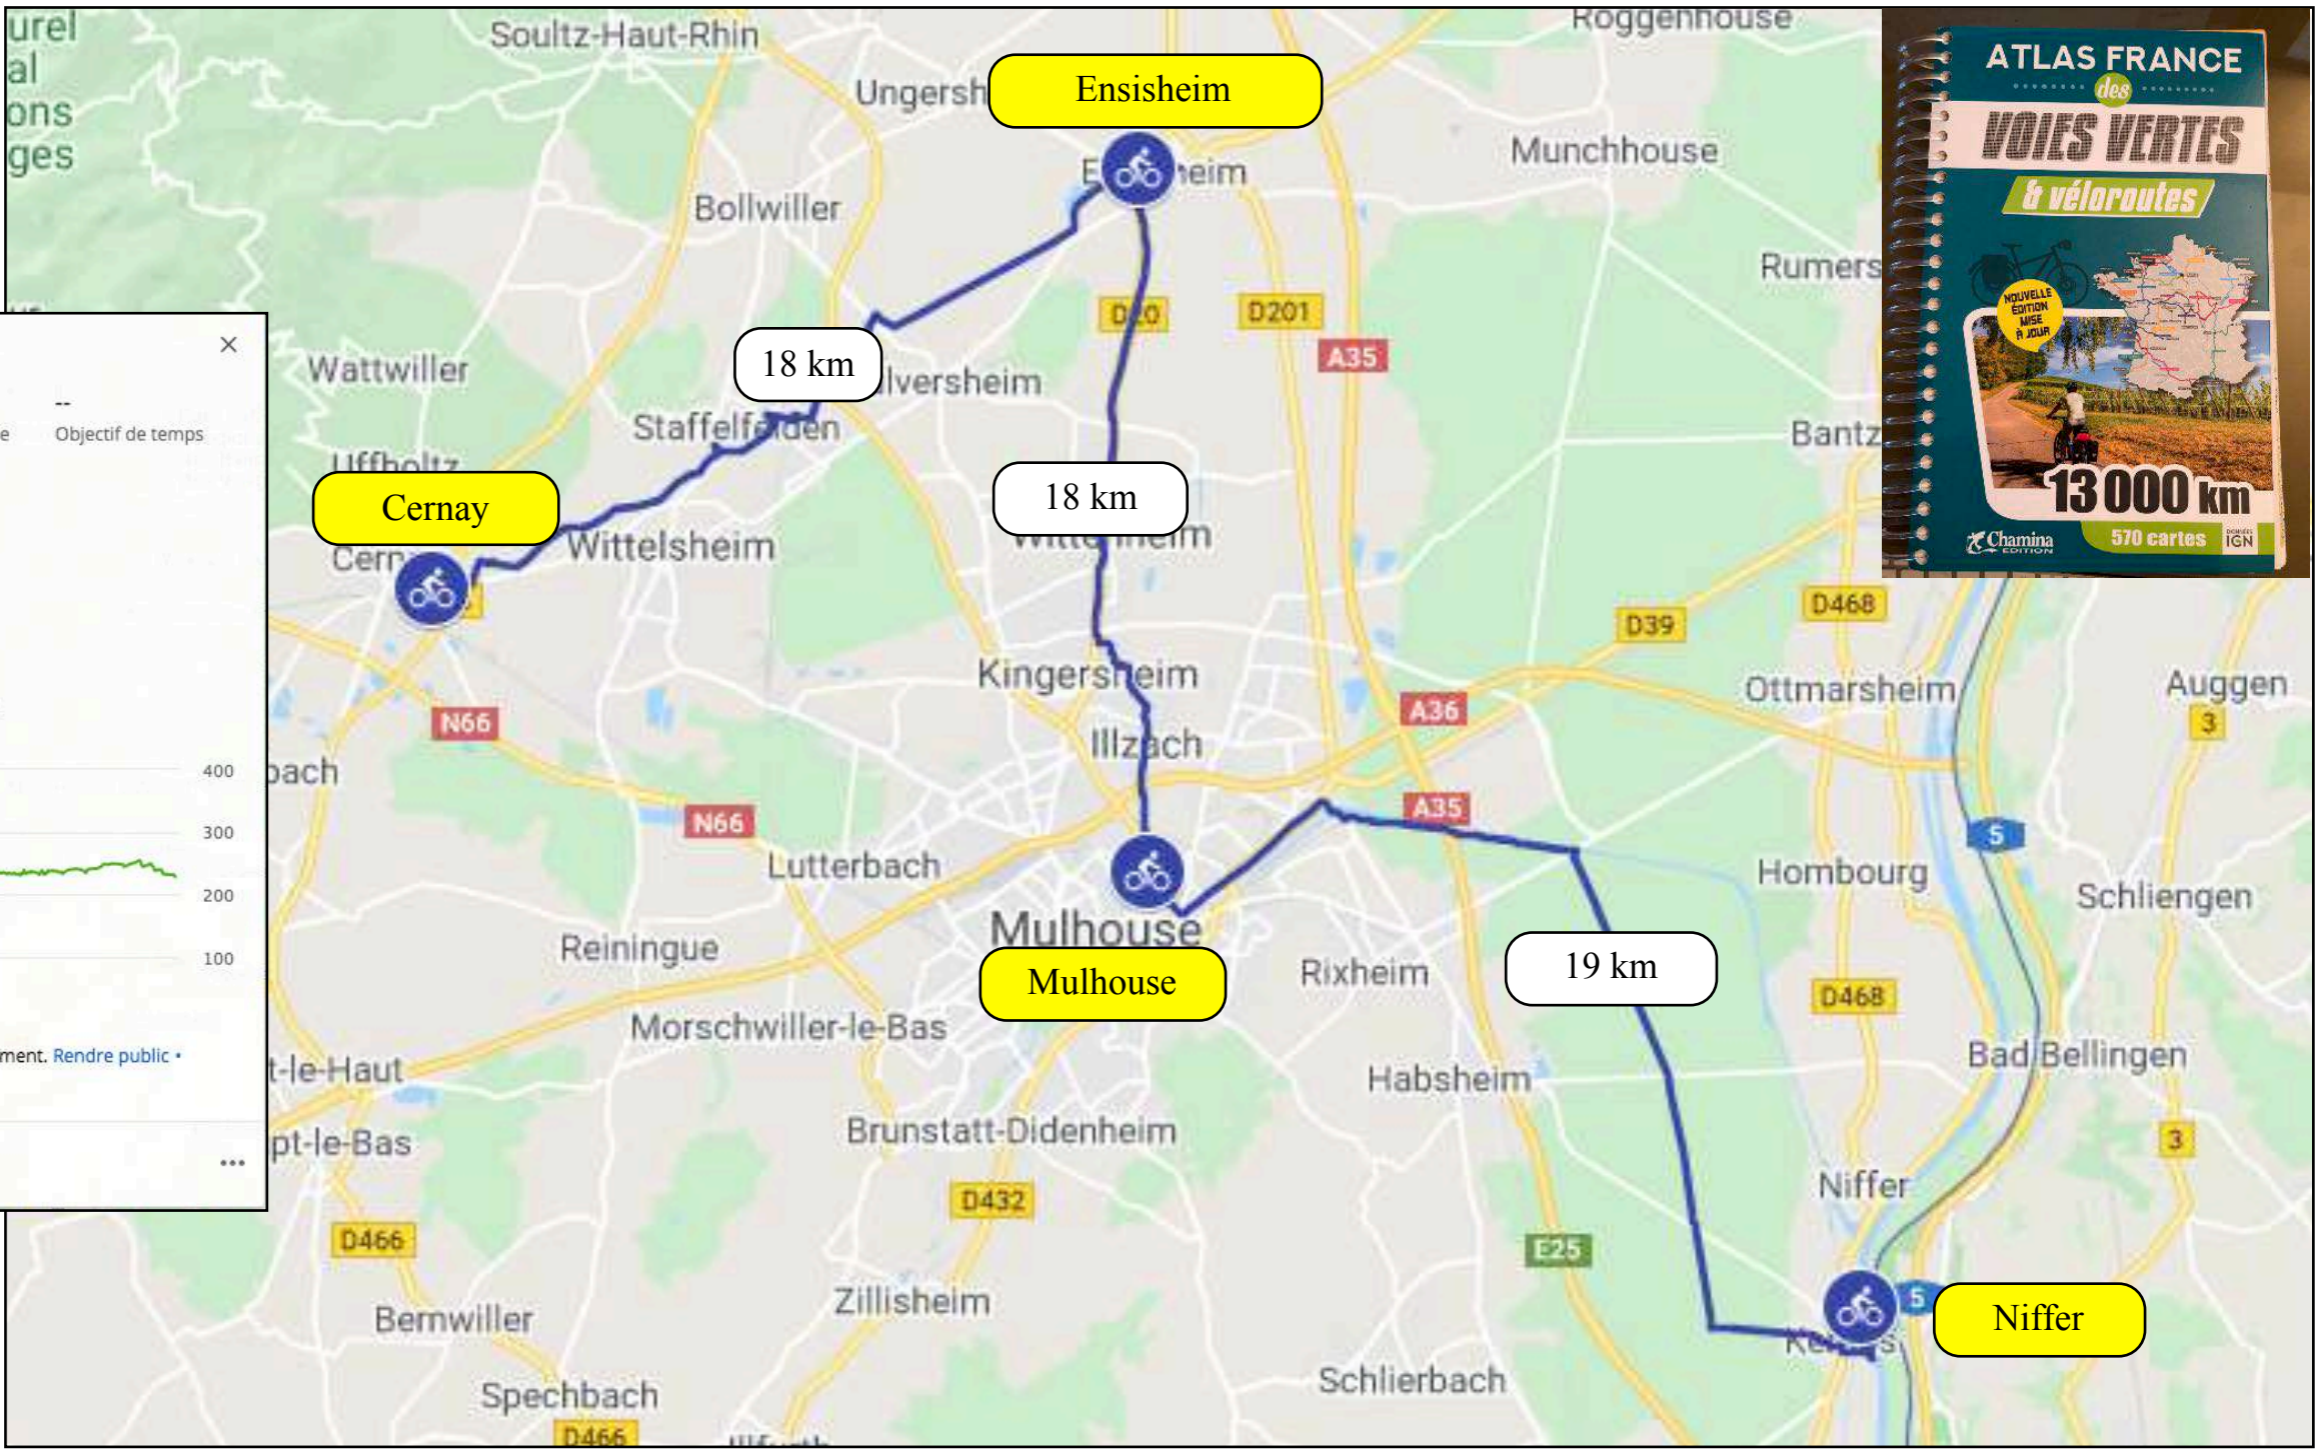

### Une boucle autour de Strasbourg

[alsaceavelo.fr](http://alsaceavelo.fr)

**L'alsace à Vélo**  
**Une boucle autour de**  
**Strasbourg**  
**380 km**

des cartes plus précises dans cet atlas Chamina

Véloroute du vignoble d'Alsace (135 km)

de Wasselonne à Cernay

L'alsace à Vélo  
Une boucle autour de  
Strasbourg  
380 km

Des Vosges au Rhin (55 km)

de Cernay à Niffer

L'alsace à Vélo  
Une boucle autour de  
Strasbourg  
380 km

0-Cernay-Niffer

55 km

Vitesse moyenne -- Objectif de temps --

Cyclisme sur route

Type de parcours

Altitude

226 m Gain d'altitude 289 m Perte d'altitude

Développer

Privé : disponible pour vous uniquement. Rendre public • En savoir plus

## La Véloroute du Rhin EV15 (120 km)

de Niffer à Strasbourg

L'alsace à Vélo  
Une boucle autour de  
Strasbourg  
380 km