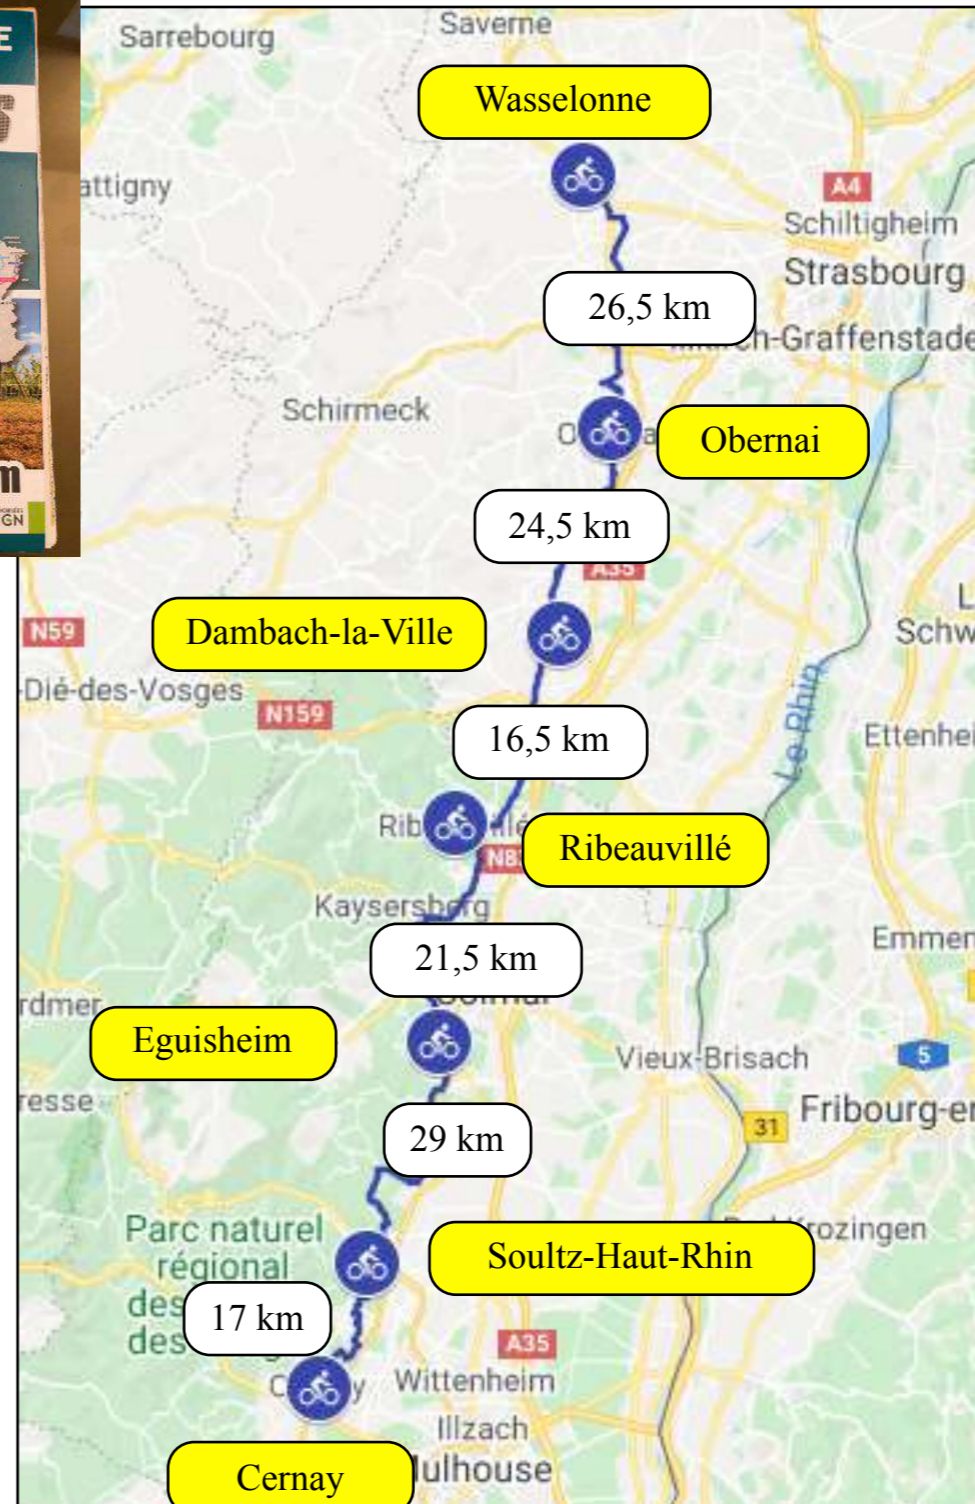

## L'Alsace à vélo

### Une boucle autour de Strasbourg

[alsaceavelo.fr](http://alsaceavelo.fr)

**L'alsace à Vélo**  
**Une boucle autour de**  
**Strasbourg**  
**380 km**

des cartes plus précises dans cet atlas Chamina

Véloroute du vignoble d'Alsace (135 km)

de Wasselonne à Cernay

L'alsace à Vélo  
Une boucle autour de  
Strasbourg  
380 km

Des Vosges au Rhin (55 km)

de Cernay à Niffer

L'alsace à Vélo  
Une boucle autour de  
Strasbourg  
380 km

0-Cernay-Niffer

## La Véloroute du Rhin EV15 (120 km)

de Niffer à Strasbourg

L'alsace à Vélo  
Une boucle autour de  
Strasbourg  
380 km