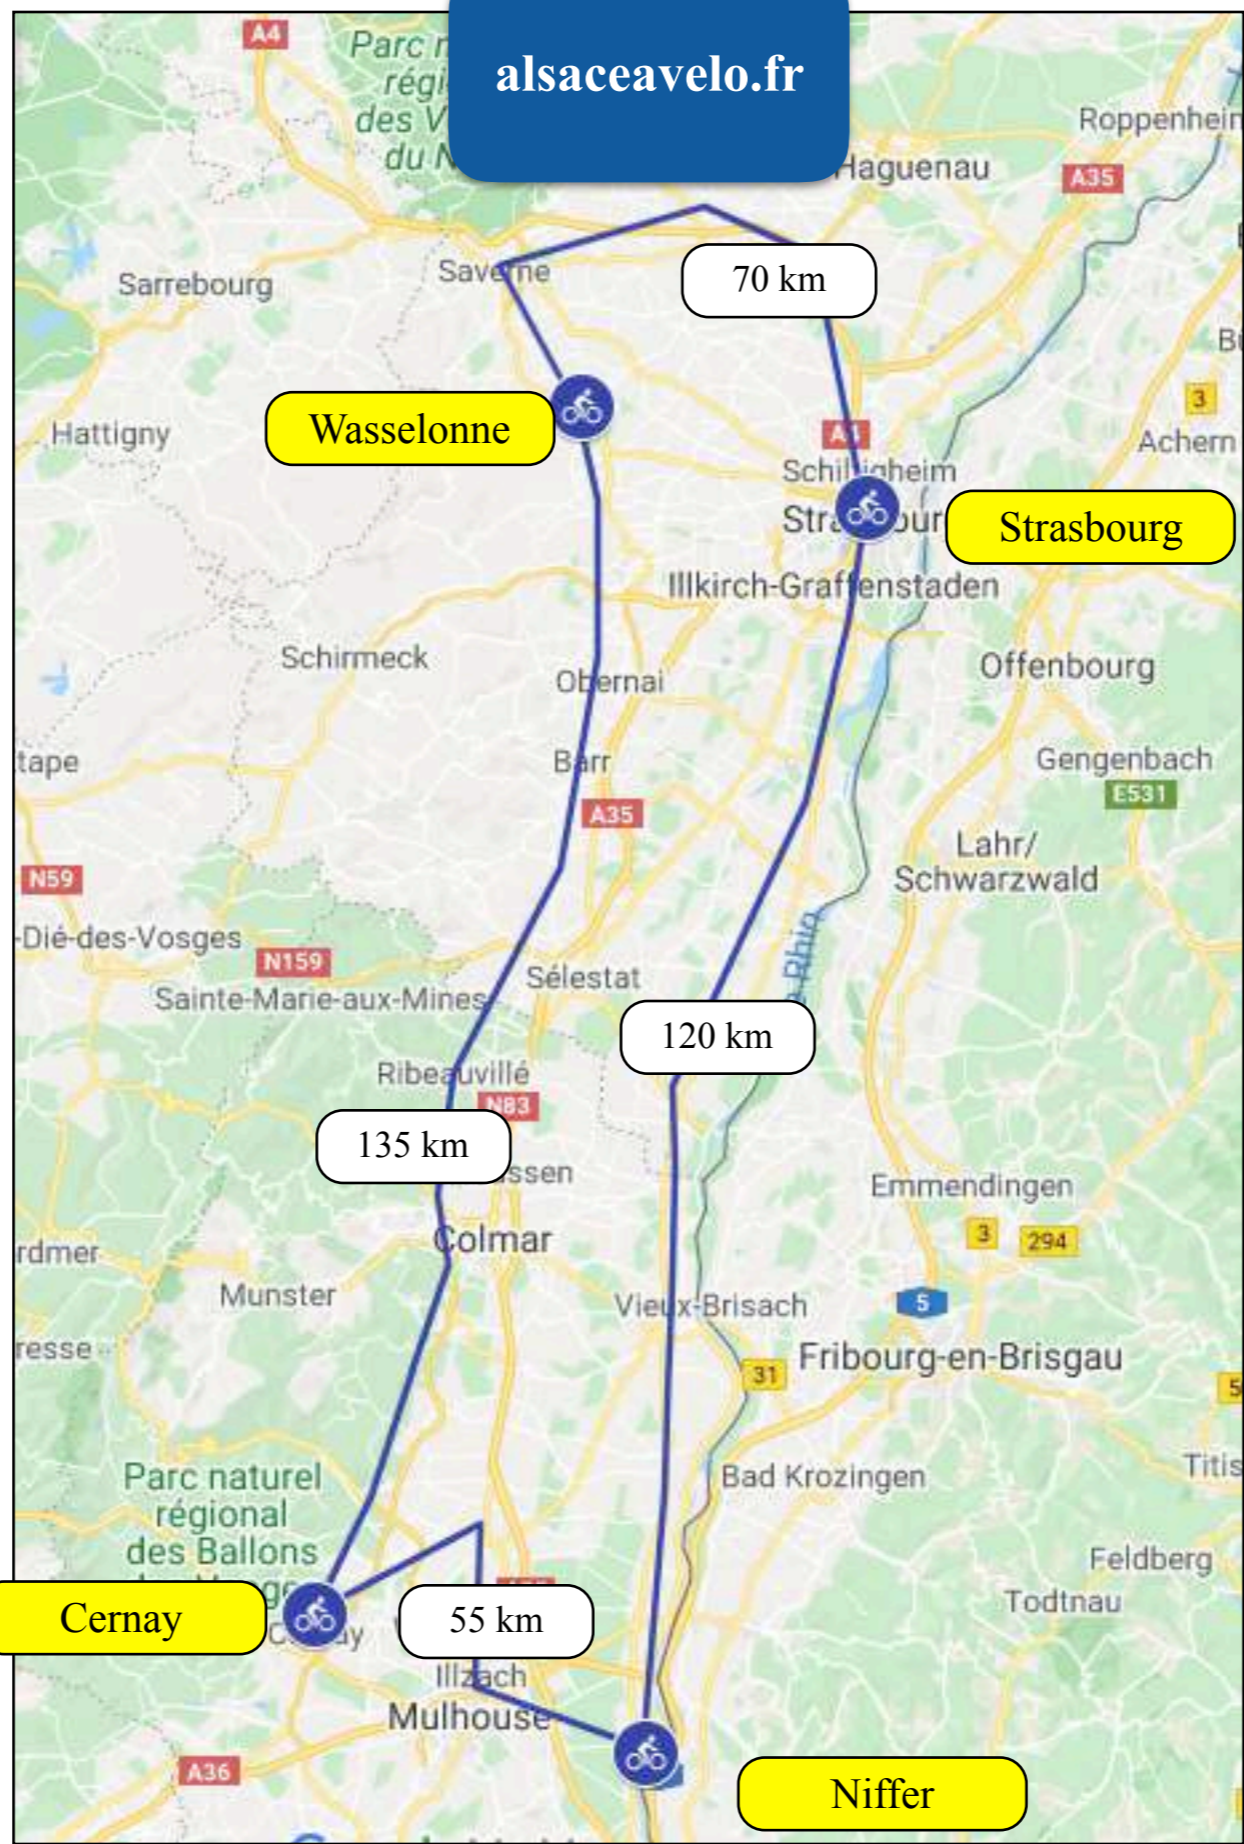

## L'Alsace à vélo

### Une boucle autour de Strasbourg

[alsaceavelo.fr](http://alsaceavelo.fr)

**L'alsace à Vélo**  
**Une boucle autour de**  
**Strasbourg**  
**380 km**

des cartes plus précises dans cet atlas Chamina

Véloroute du vignoble d'Alsace (135 km)

de Wasselonne à Cernay

L'alsace à Vélo  
Une boucle autour de  
Strasbourg  
380 km

Des Vosges au Rhin (55 km)

de Cernay à Niffer

L'alsace à Vélo  
Une boucle autour de  
Strasbourg  
380 km

0-Cernay-Niffer

## La Véloroute du Rhin EV15 (120 km)

de Niffer à Strasbourg

L'alsace à Vélo  
Une boucle autour de  
Strasbourg  
380 km