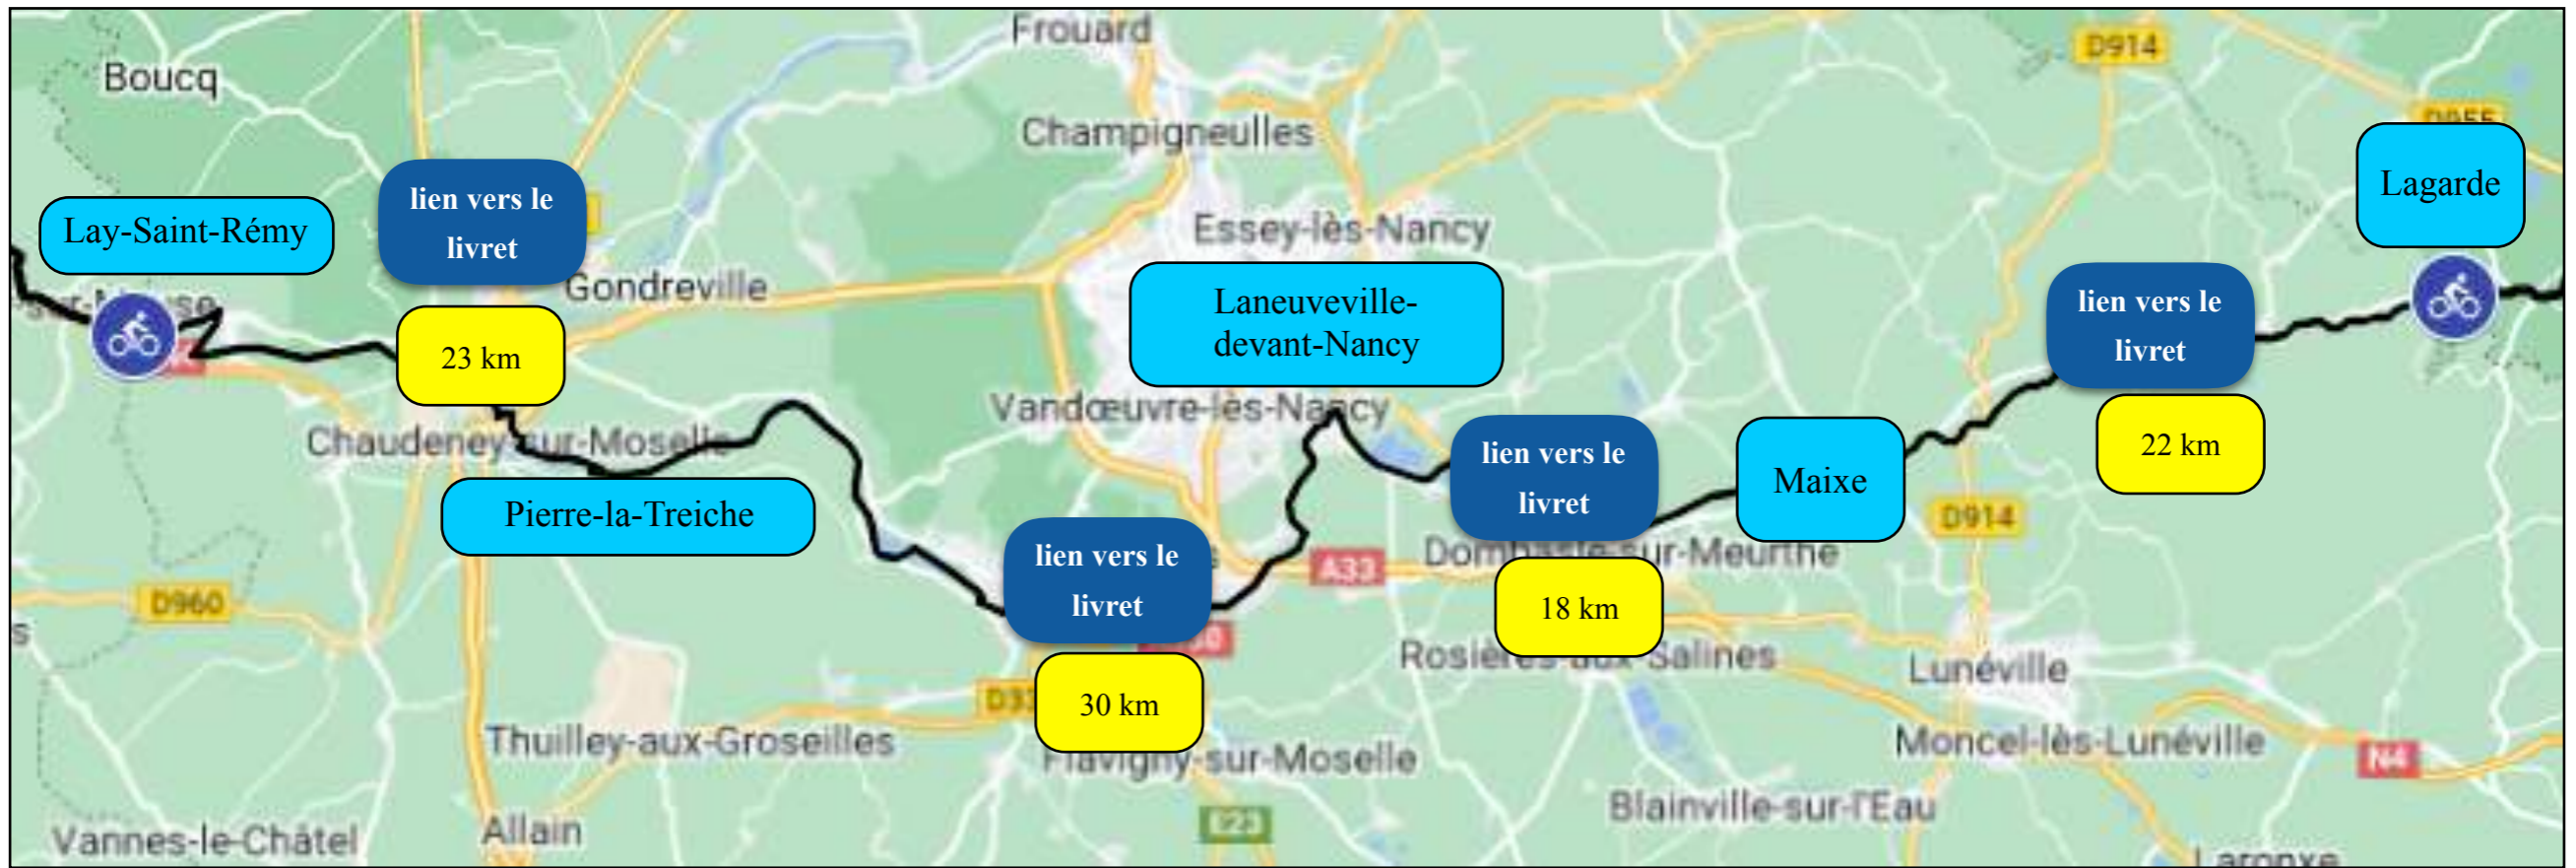

## Véloroute V52 Canal de la Marne au Rhin de Paris à Strasbourg

[www.lorvelo.fr](http://www.lorvelo.fr)

Véloroute V52 Canal de la Marne au Rhin  
de Paris à Strasbourg

540 km

facebook

👉 VMAGE souhaite la constitution d'un comité d'itinéraire pour la véloroute V52 Paris-Strasbourg pour accompagner la réalisation de l'itinéraire sur l'ensemble du parcours 🚴

### Départements

77 = Seine-et-Marne	74 km
02 = Aisne	36 km
51 = Marne	118 km

La V52 sur le site routeyou ne rejoint la V52 dans la Marne qu'à Condé-sur-Marne. Il paraîtrait opportun de créer un parcours de liaison entre Vallées-en-Champagne et Dormans : 10 km

**La Véloroute V52  
dans la Marne**

**Véloroute V52  
Canal de la Marne au Rhin  
de Paris à Strasbourg  
540 km**

tourisme en champagne

**Département**  
**51 = Marne**      **118 km**

**La Véloroute V52  
dans la Meuse**

lien vers le livret

**Véloroute V52  
Canal de la Marne au Rhin  
de Paris à Strasbourg  
540 km**

**Département**  
**54 = Meurthe-et-Moselle**      **93 km**

**Département**  
57 = Moselle                      52 km