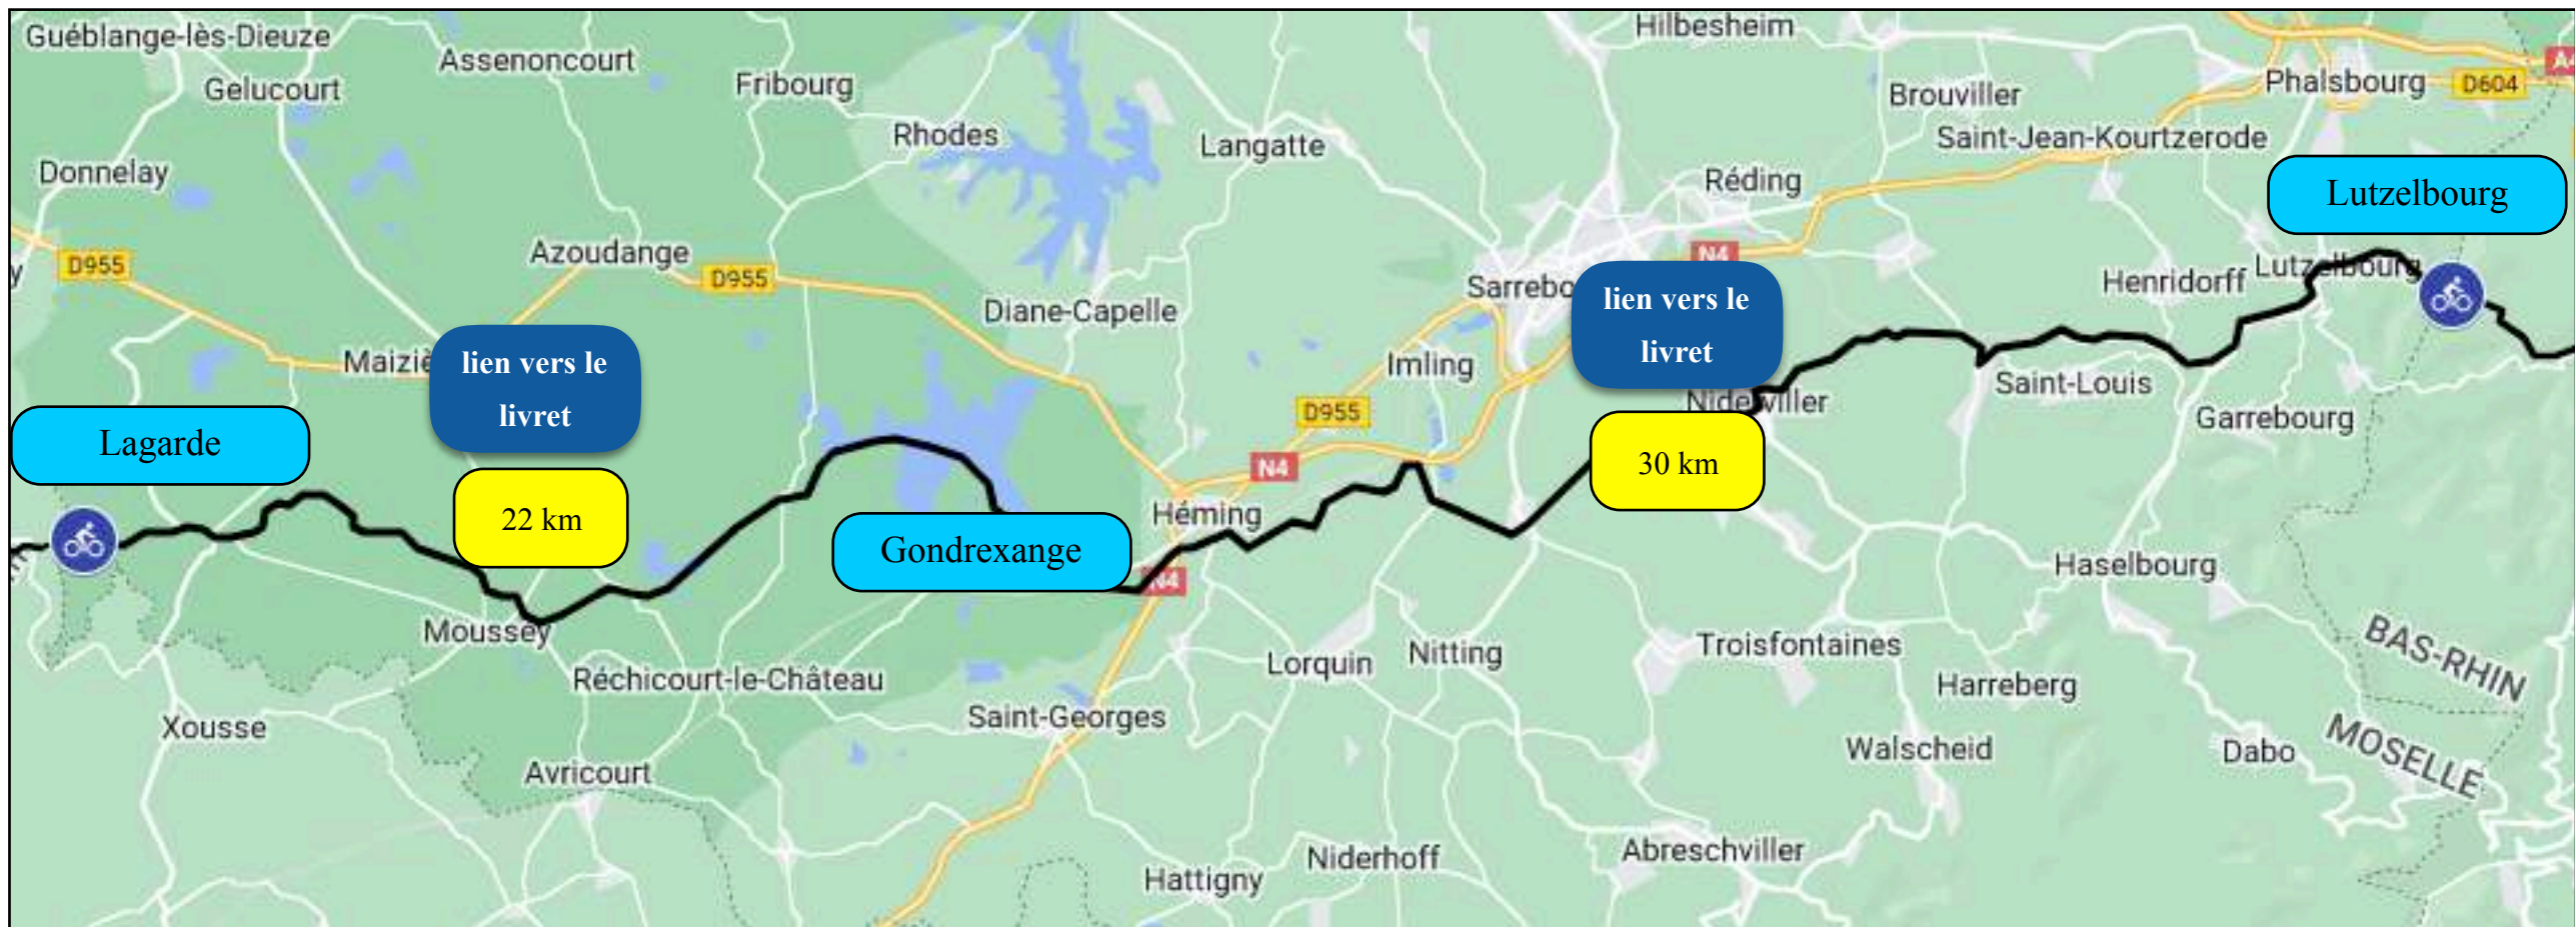

## Véloroute V52 Canal de la Marne au Rhin de Paris à Strasbourg

[www.lorvelo.fr](http://www.lorvelo.fr)

Véloroute V52 Canal de la Marne au Rhin  
de Paris à Strasbourg

540 km

facebook

👉 VMAGE souhaite la constitution d'un comité d'itinéraire pour la véloroute V52 Paris-Strasbourg pour accompagner la réalisation de l'itinéraire sur l'ensemble du parcours 🚴

### Départements

77 = Seine-et-Marne	74 km
02 = Aisne	36 km
51 = Marne	118 km

La V52 sur le site routeyou ne rejoint la V52 dans la Marne qu'à Condé-sur-Marne. Il paraîtrait opportun de créer un parcours de liaison entre Vallées-en-Champagne et Dormans : 10 km

**La Véloroute V52  
dans la Marne**

**Véloroute V52  
Canal de la Marne au Rhin  
de Paris à Strasbourg  
540 km**

tourisme en champagne

**Département**  
**51 = Marne**      **118 km**

**La Véloroute V52  
dans la Meuse**

lien vers le livret

**Véloroute V52  
Canal de la Marne au Rhin  
de Paris à Strasbourg  
540 km**

**Département**  
**54 = Meurthe-et-Moselle**      **93 km**

**Département**  
57 = Moselle                      52 km