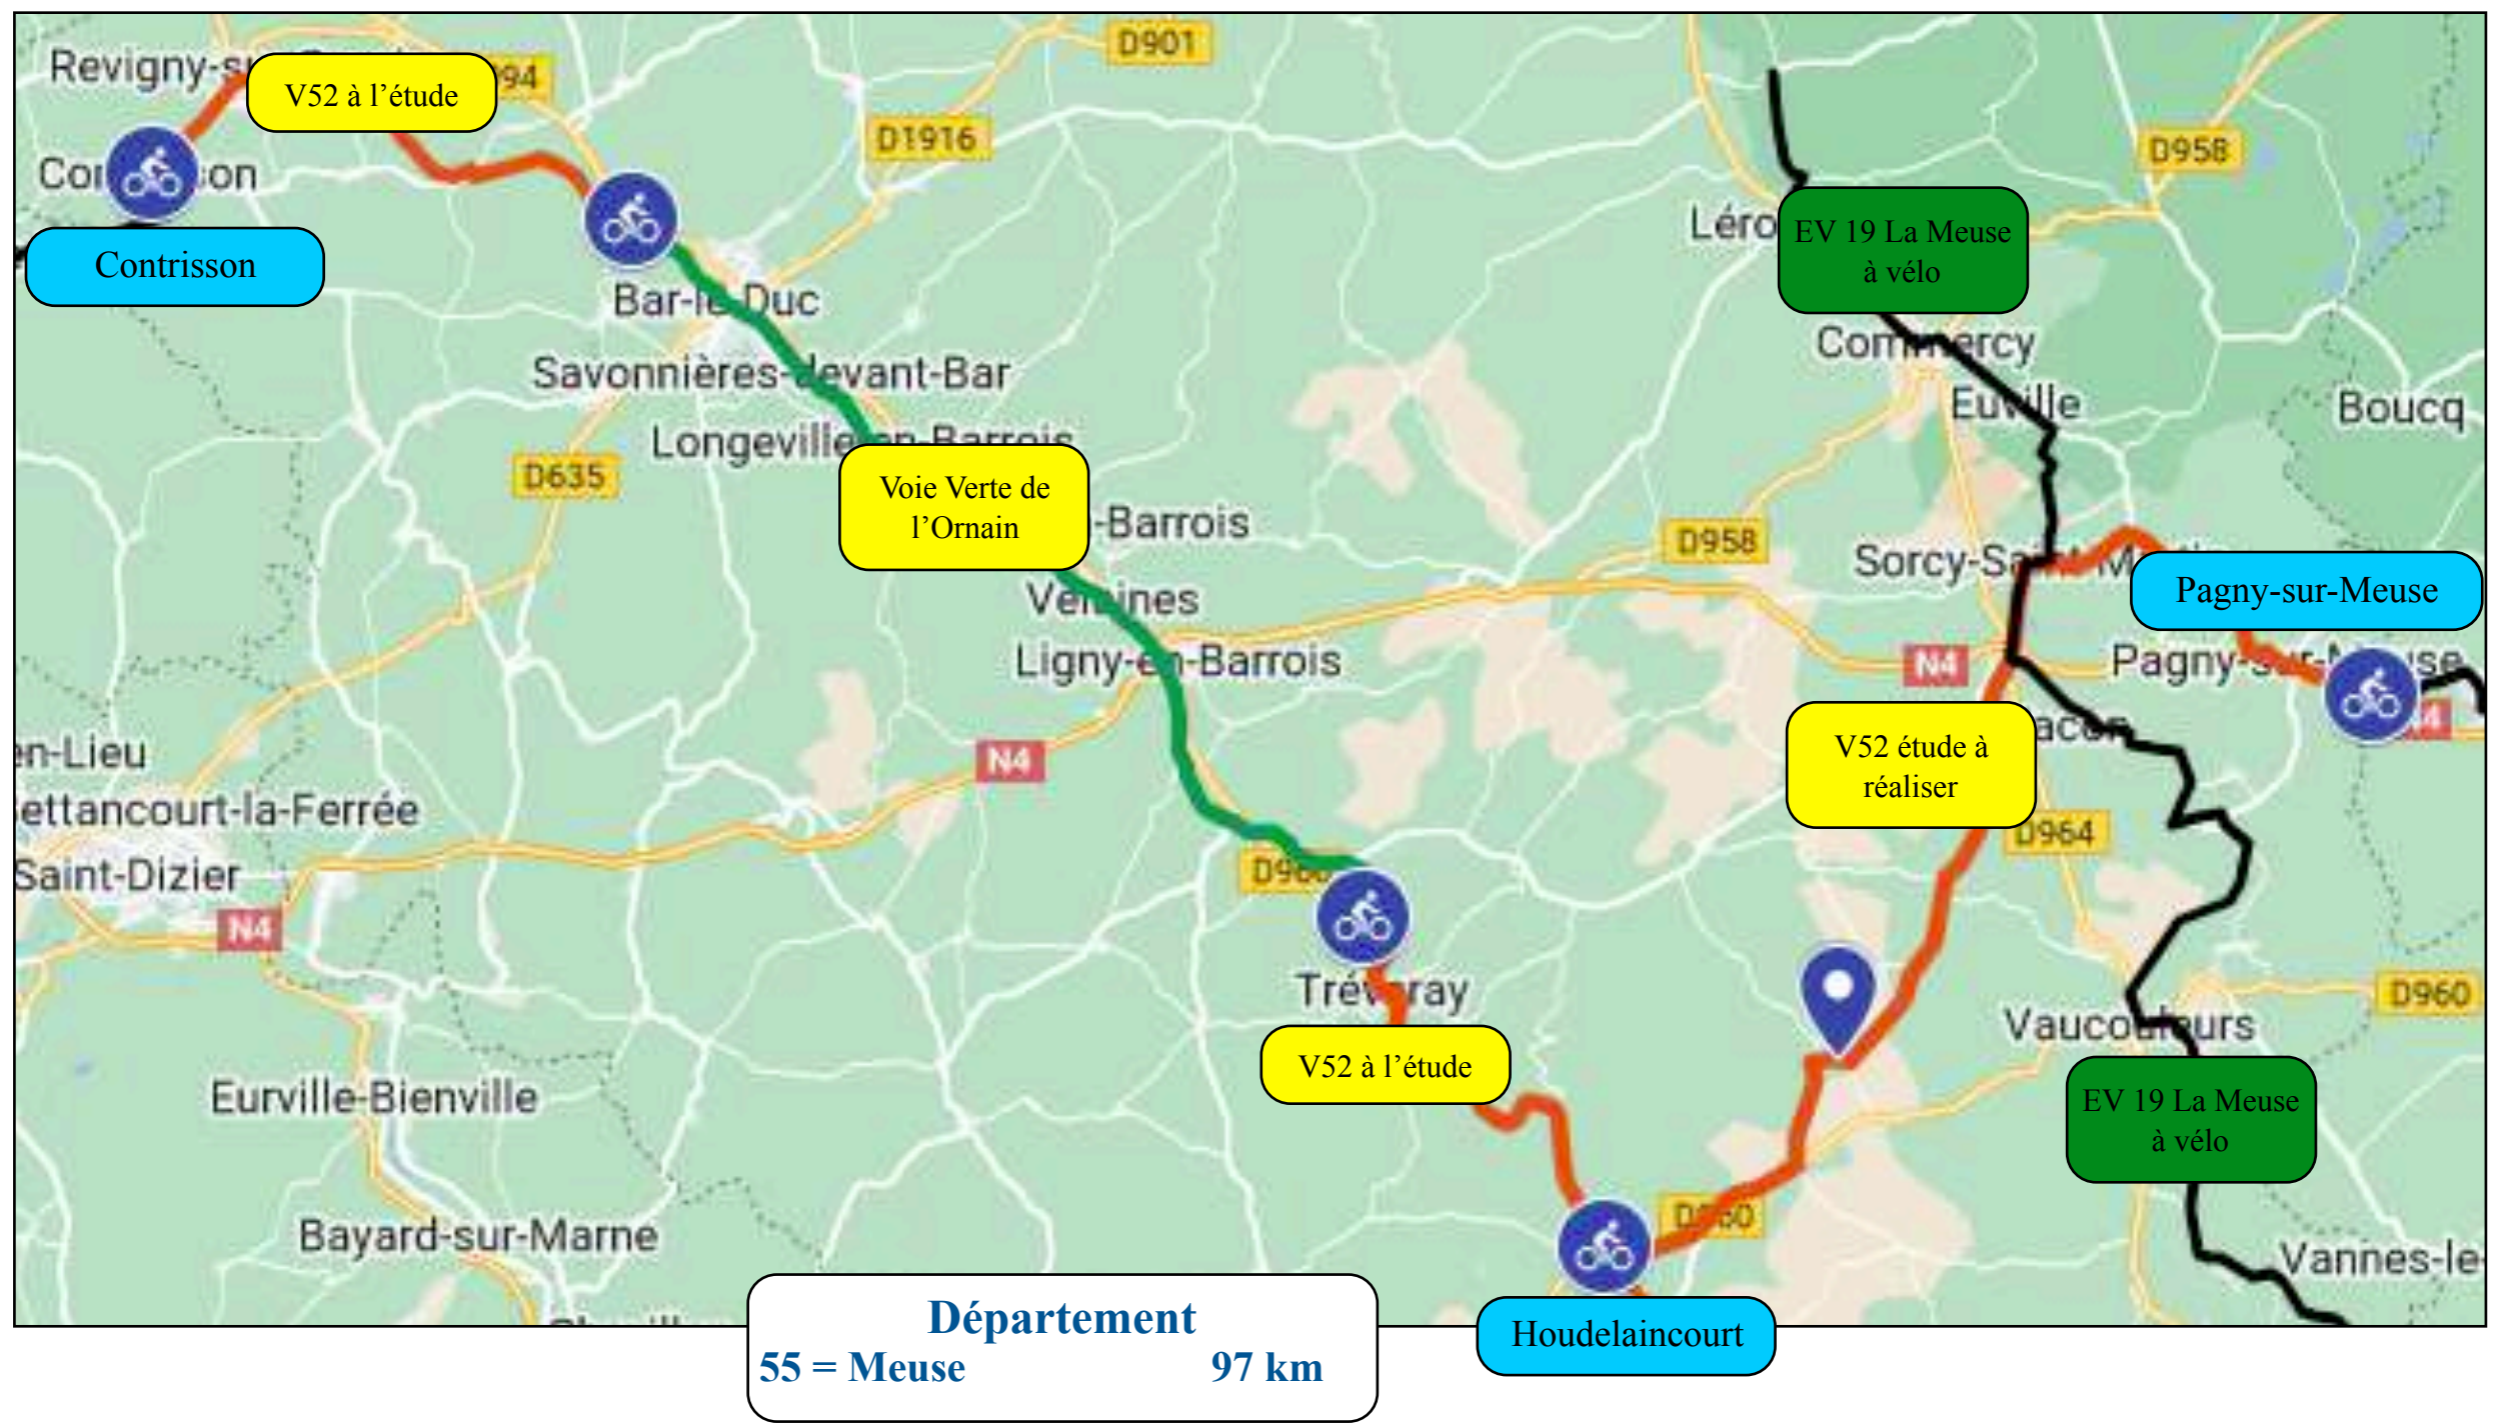

**La Véloroute V52 en Seine-Saint-Denis et Seine-et-Marne**

**Véloroute V52**  
**Canal de la Marne au Rhin**  
**de Paris à Strasbourg**  
**540 km**

**Départements**

**93 = Seine Saint-Denis 18 km**  
**77 = Seine-et-Marne 74 km**

### Départements

77 = Seine-et-Marne	74 km
02 = Aisne	36 km
51 = Marne	118 km

La V52 sur le site routeyou ne rejoint la V52 dans la Marne qu'à Condé-sur-Marne. Il paraîtrait opportun de créer un parcours de liaison entre Vallées-en-Champagne et Dormans : 10 km

**La Véloroute V52  
dans la Marne**

**Véloroute V52  
Canal de la Marne au Rhin  
de Paris à Strasbourg  
540 km**

tourisme en champagne

**Département**  
**51 = Marne**      **118 km**

**La Véloroute V52  
dans la Meuse**

lien vers le livret

**Véloroute V52  
Canal de la Marne au Rhin  
de Paris à Strasbourg  
540 km**

**Département**  
**54 = Meurthe-et-Moselle**      **93 km**

**Département**  
57 = Moselle                      52 km