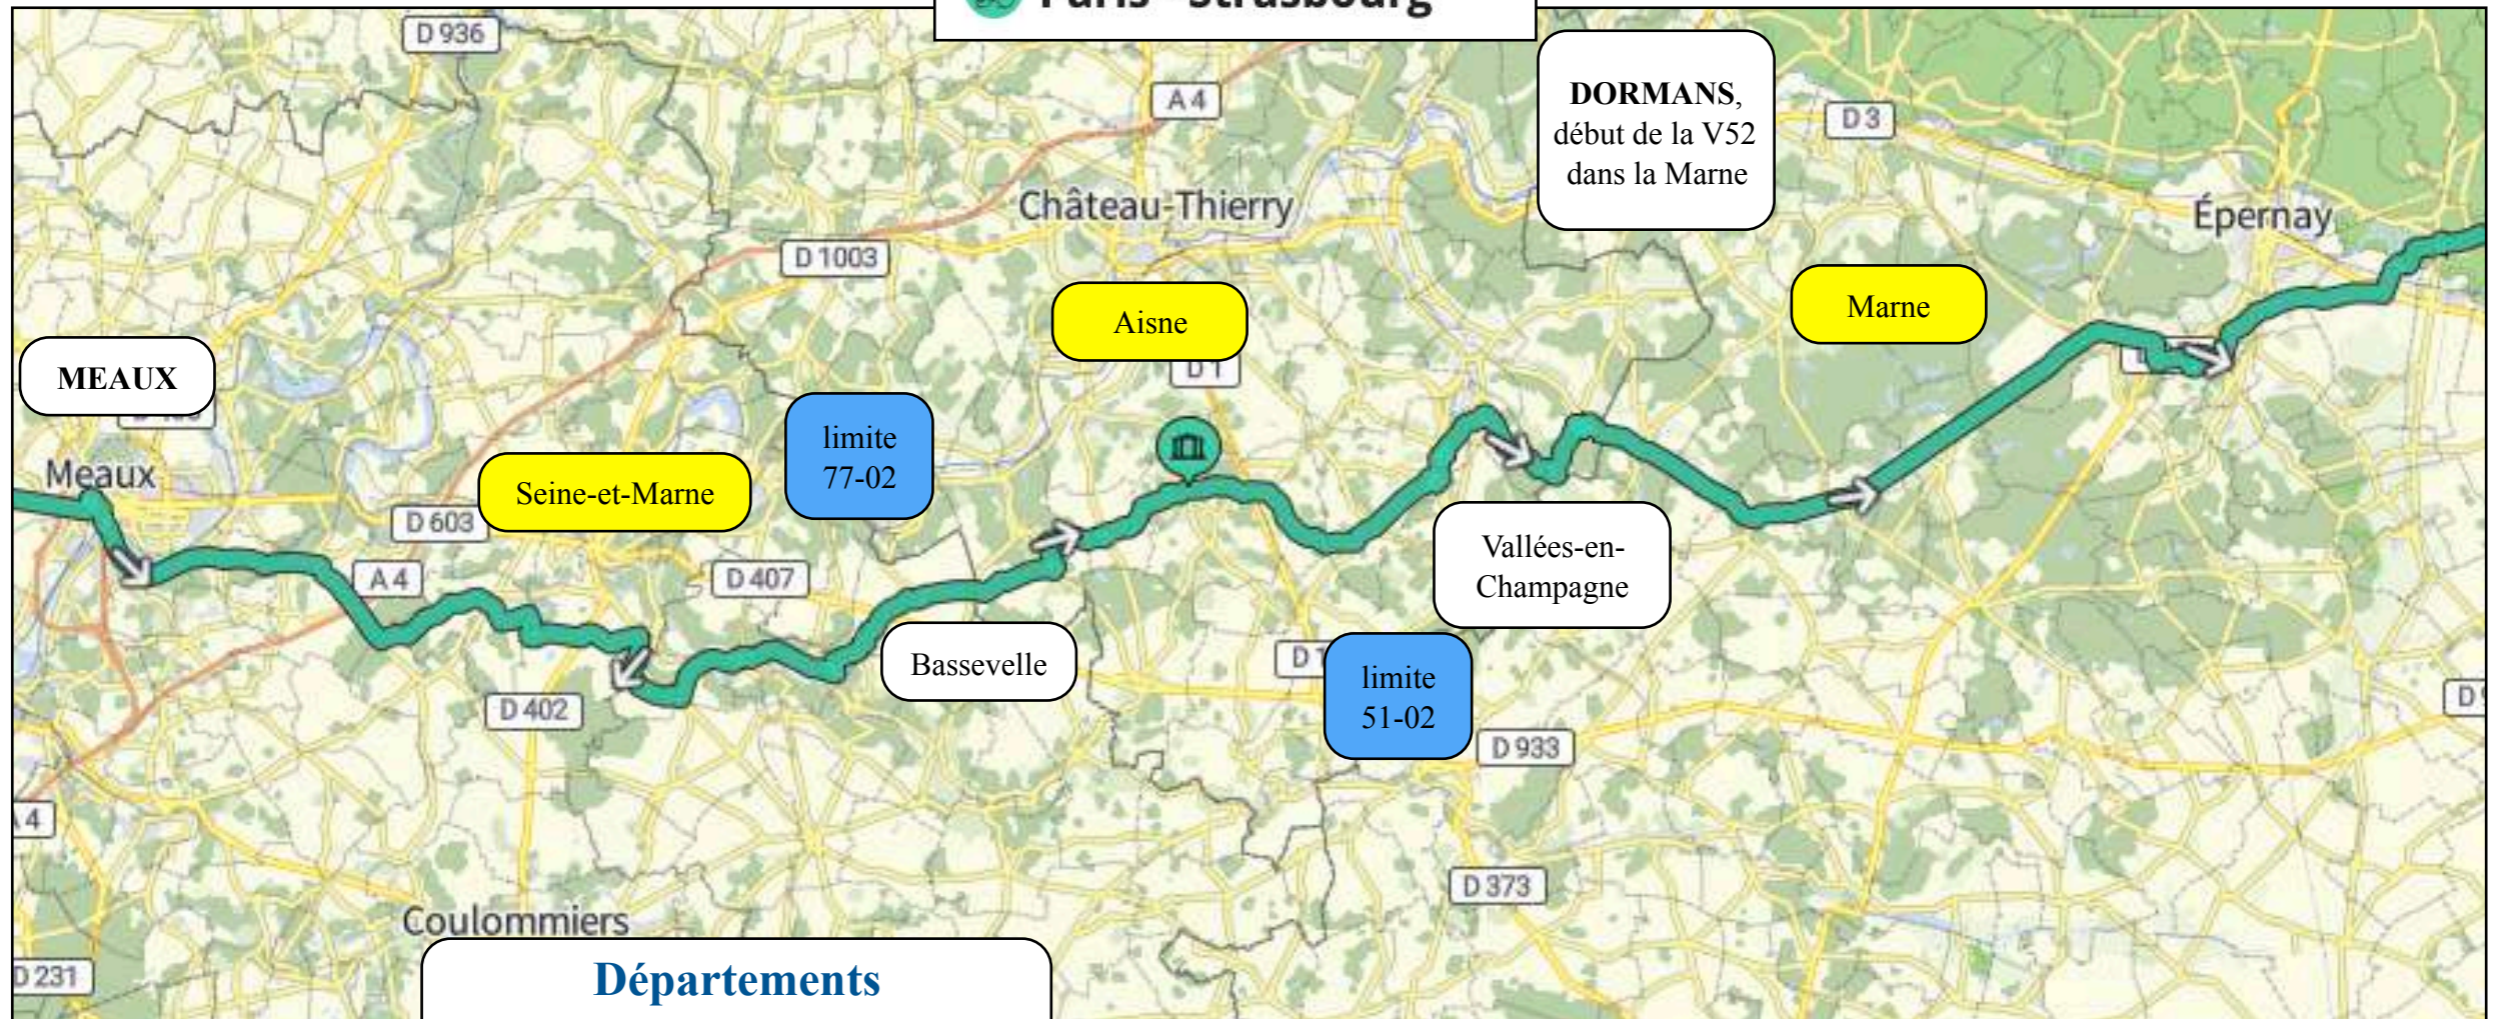

**La Véloroute V52 en Seine-Saint-Denis et Seine-et-Marne**

**Véloroute V52**  
**Canal de la Marne au Rhin**  
**de Paris à Strasbourg**  
**540 km**

**Départements**

**93 = Seine Saint-Denis 18 km**  
**77 = Seine-et-Marne 74 km**

**Département  
77 = Seine-et-Marne 74 km**

### Départements

77 = Seine-et-Marne	74 km
02 = Aisne	36 km
51 = Marne	118 km

La V52 sur le site routeyou ne rejoint la V52 dans la Marne qu'à Condé-sur-Marne. Il paraîtrait opportun de créer un parcours de liaison entre Vallées-en-Champagne et Dormans : 10 km

**La Véloroute V52  
dans la Marne**

**Véloroute V52  
Canal de la Marne au Rhin  
de Paris à Strasbourg  
540 km**

tourisme en champagne

**Département**  
**51 = Marne**      **118 km**

**La Véloroute V52  
dans la Meuse**