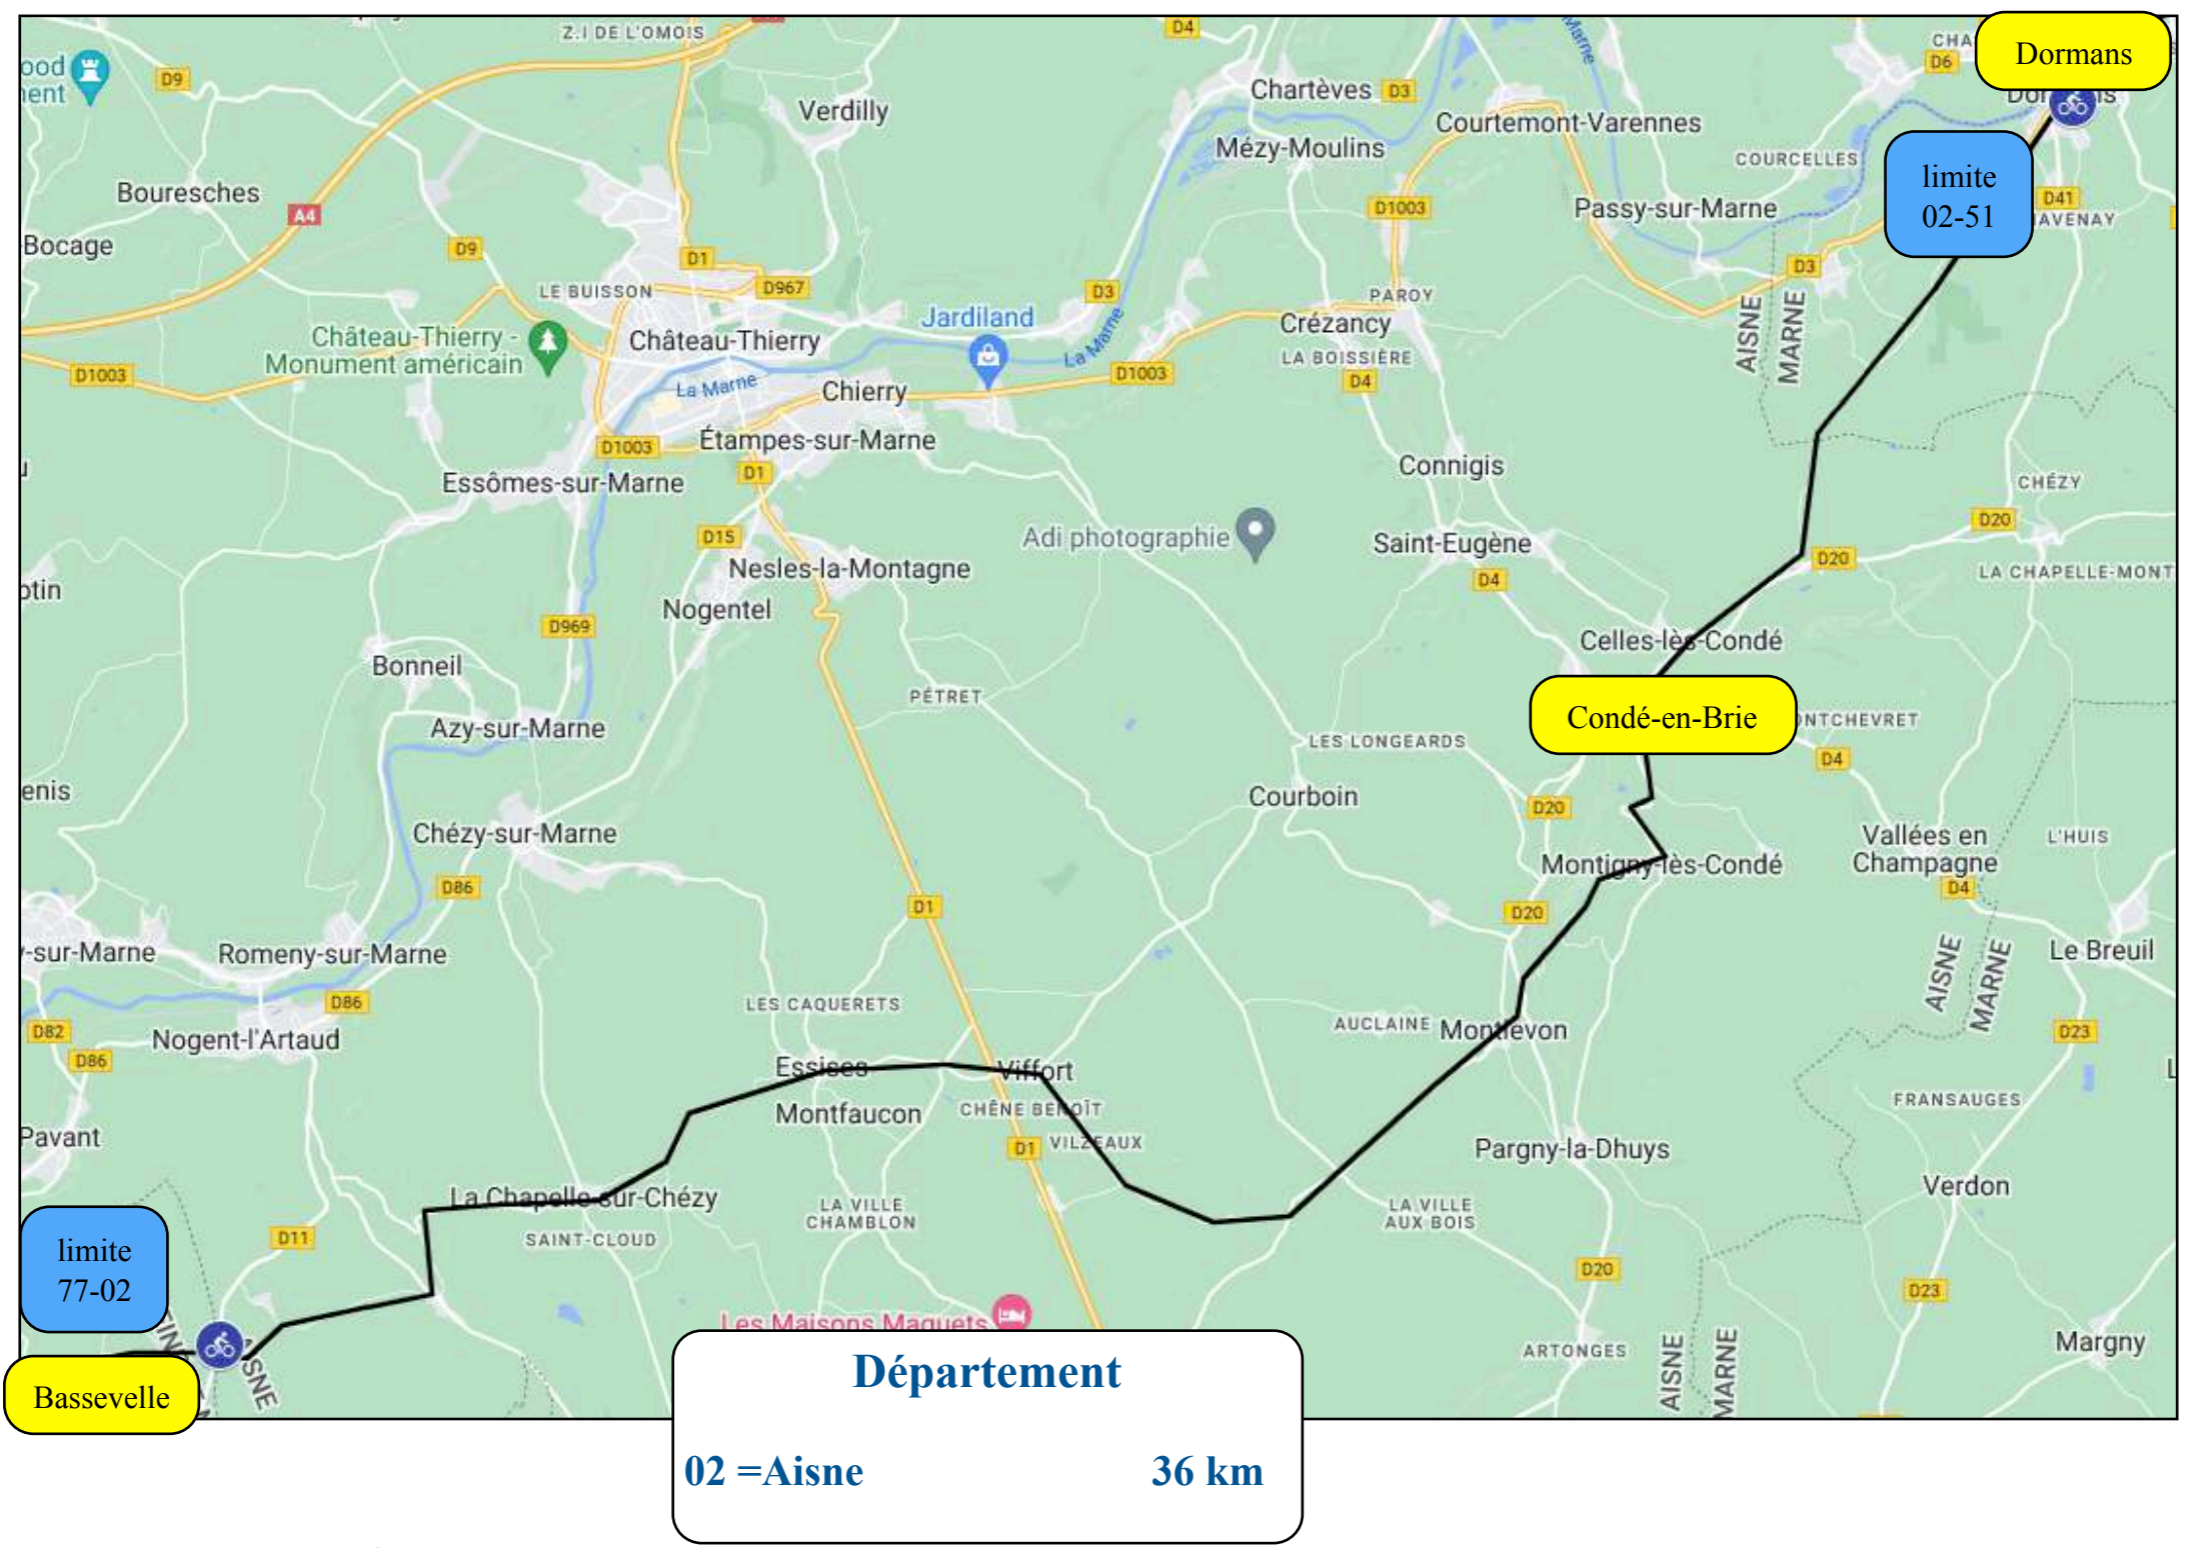

**La Véloroute V52 en Seine-Saint-Denis et Seine-et-Marne**

**Véloroute V52**  
**Canal de la Marne au Rhin**  
**de Paris à Strasbourg**  
**540 km**

**Départements**

**93 = Seine Saint-Denis 18 km**  
**77 = Seine-et-Marne 74 km**

**Département  
77 = Seine-et-Marne 74 km**

### Départements

77 = Seine-et-Marne	74 km
02 = Aisne	36 km
51 = Marne	118 km

La V52 sur le site routeyou ne rejoint la V52 dans la Marne qu'à Condé-sur-Marne. Il paraîtrait opportun de créer un parcours de liaison entre Vallées-en-Champagne et Dormans : 10 km

**La Véloroute V52  
dans la Marne**

**Véloroute V52  
Canal de la Marne au Rhin  
de Paris à Strasbourg  
540 km**

tourisme en champagne

**Département**  
**51 = Marne**      **118 km**

**La Véloroute V52  
dans la Meuse**