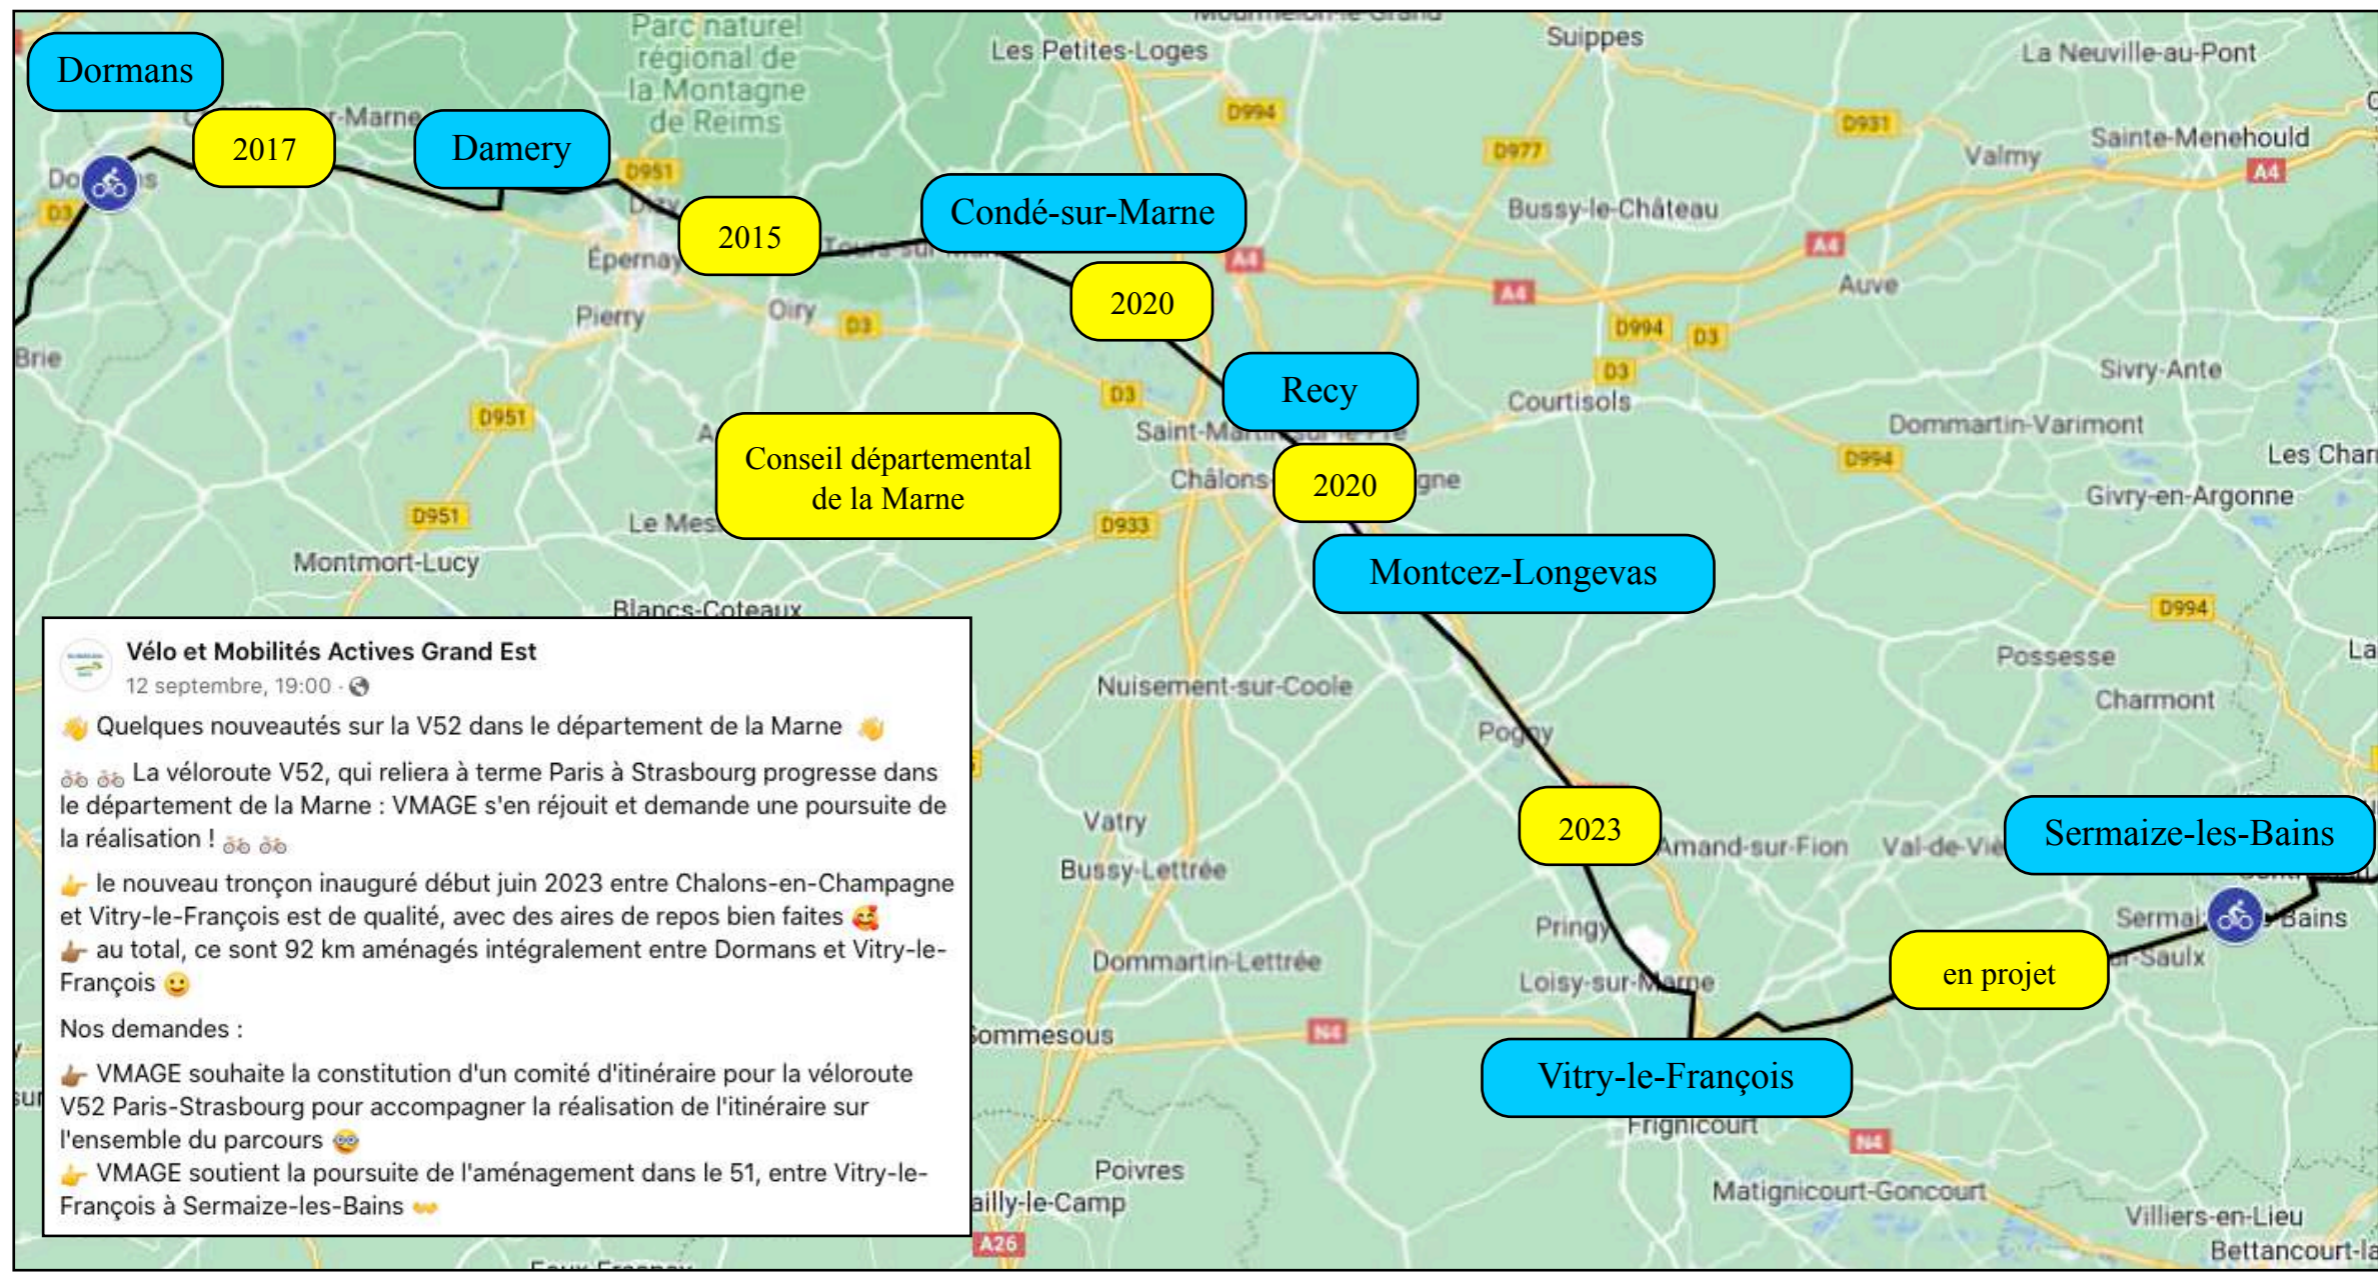

## Véloroute V52 Canal de la Marne au Rhin de Paris à Strasbourg

[www.lorvelo.fr](http://www.lorvelo.fr)

Véloroute V52 Canal de la Marne au Rhin  
de Paris à Strasbourg

540 km

facebook

👉 VMAGE souhaite la constitution d'un comité d'itinéraire pour la véloroute V52 Paris-Strasbourg pour accompagner la réalisation de l'itinéraire sur l'ensemble du parcours 🚴

**La Véloroute V52 en Seine-Saint-Denis et Seine-et-Marne**

**Véloroute V52**  
**Canal de la Marne au Rhin**  
**de Paris à Strasbourg**  
**540 km**

**Départements**

**93 = Seine Saint-Denis 18 km**  
**77 = Seine-et-Marne 74 km**

### Départements

77 = Seine-et-Marne	74 km
02 = Aisne	36 km
51 = Marne	118 km

La V52 sur le site routeyou ne rejoint la V52 dans la Marne qu'à Condé-sur-Marne. Il paraîtrait opportun de créer un parcours de liaison entre Vallées-en-Champagne et Dormans : 10 km

**La Véloroute V52  
dans la Marne**

**Véloroute V52  
Canal de la Marne au Rhin  
de Paris à Strasbourg  
540 km**

tourisme en champagne

**Département**  
**51 = Marne**      **118 km**

**La Véloroute V52  
dans la Meuse**