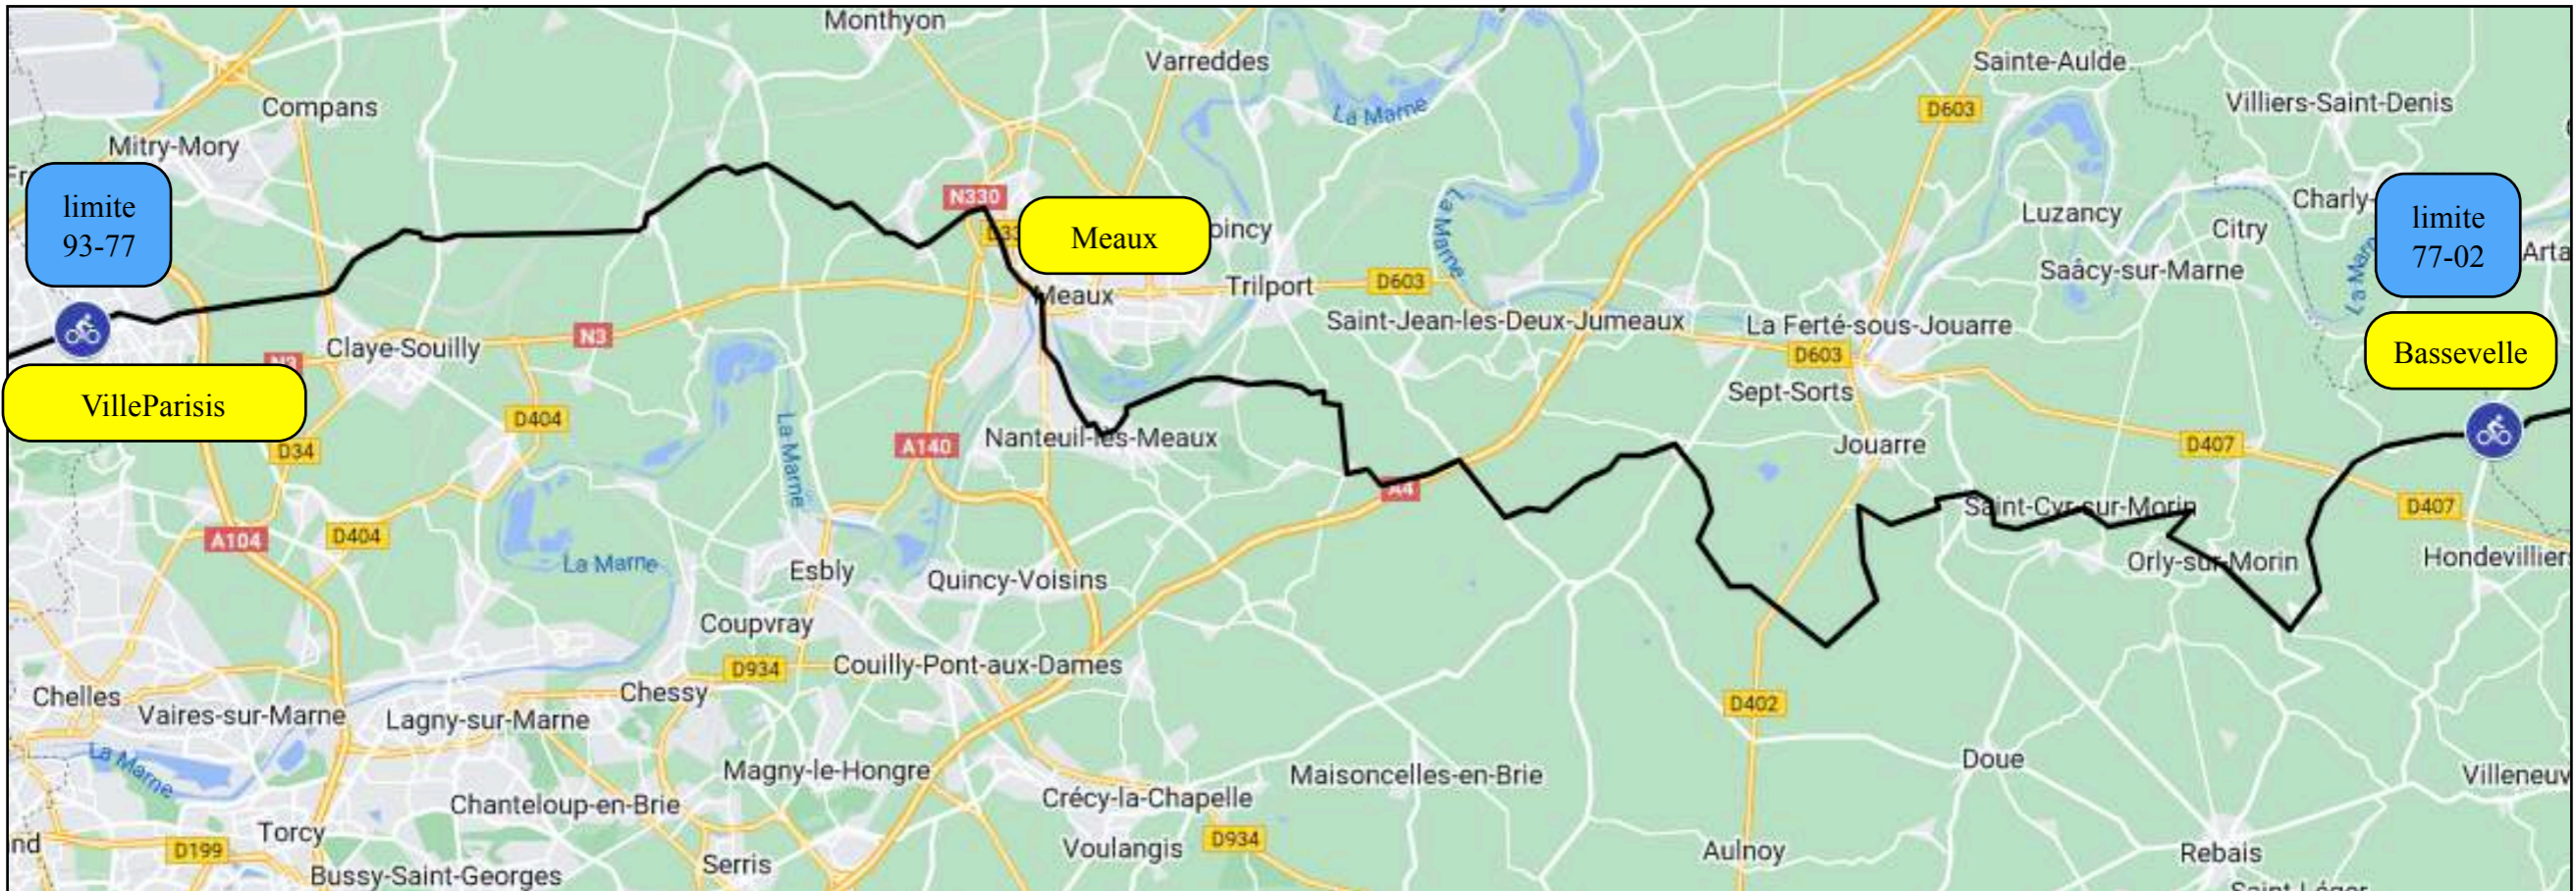

## Véloroute V52 Canal de la Marne au Rhin de Paris à Strasbourg

[www.lorvelo.fr](http://www.lorvelo.fr)

Véloroute V52 Canal de la Marne au Rhin  
de Paris à Strasbourg

540 km

facebook

👉 VMAGE souhaite la constitution d'un comité d'itinéraire pour la véloroute V52 Paris-Strasbourg pour accompagner la réalisation de l'itinéraire sur l'ensemble du parcours 🚴

**La Véloroute V52 en Seine-Saint-Denis et Seine-et-Marne**

**Véloroute V52**  
**Canal de la Marne au Rhin**  
**de Paris à Strasbourg**  
**540 km**

**Départements**

**93 = Seine Saint-Denis 18 km**  
**77 = Seine-et-Marne 74 km**

**Département  
77 = Seine-et-Marne 74 km**

**La Véloroute V52  
dans la Marne**

**Véloroute V52  
Canal de la Marne au Rhin  
de Paris à Strasbourg  
540 km**

tourisme en champagne

**Département**  
**51 = Marne**      **118 km**

**La Véloroute V52  
dans la Meuse**