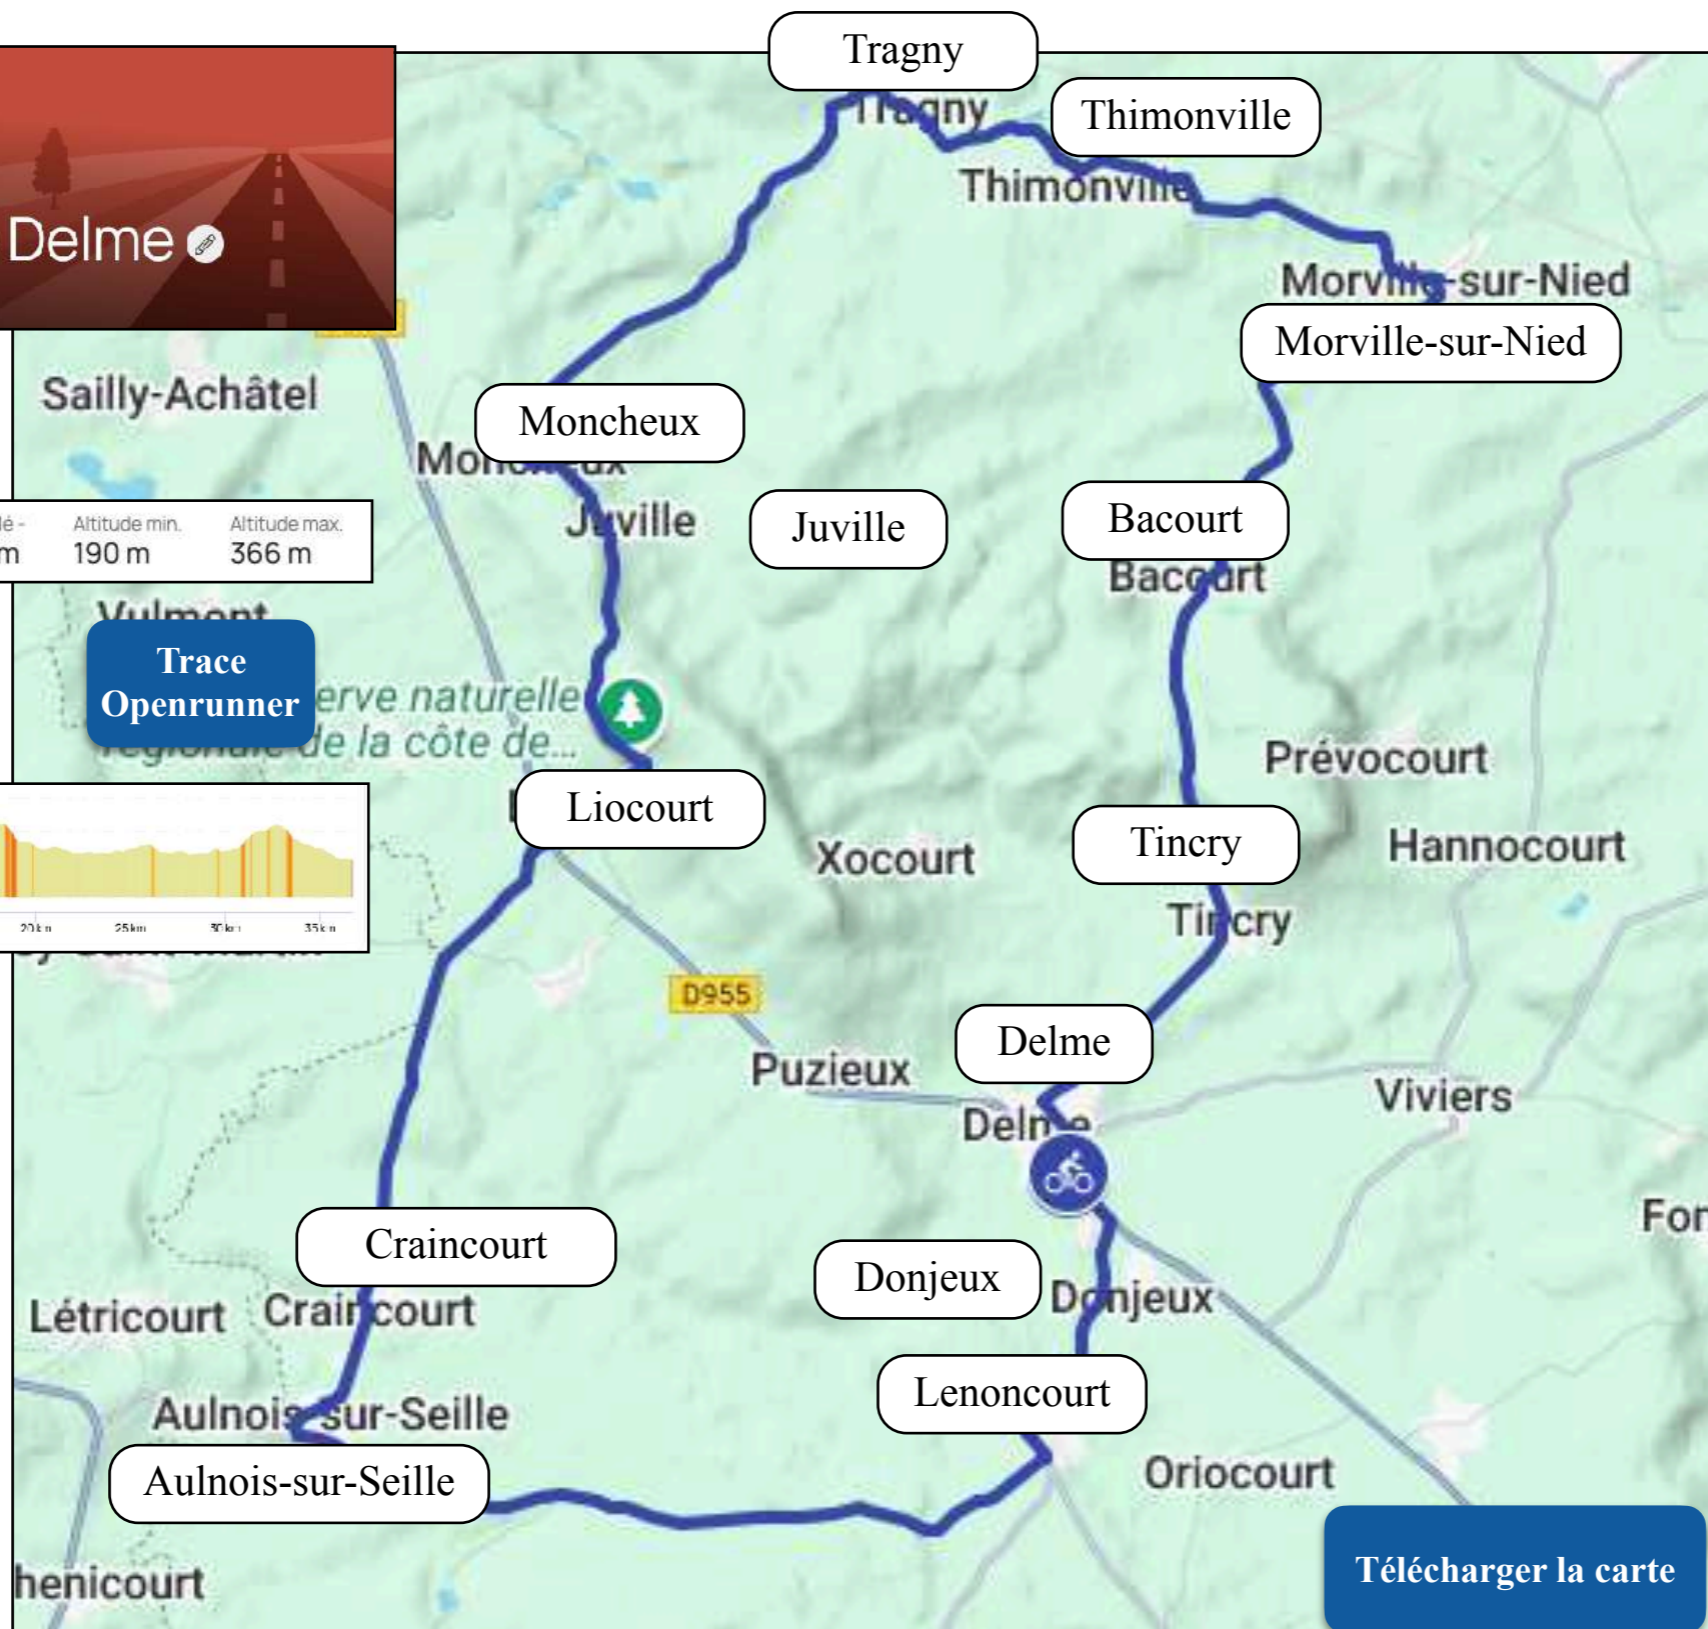

MOSL Itinéraires cyclables Circuit de la côte de Delme

#20993610
Mosl-Côte de Delme
VÉLO DE ROUTE Delme → Delme

Distance	Dénivelé +	Dénivelé -	Altitude min.	Altitude max.
36.76 km	458 m	458 m	190 m	366 m

Trace
Garmin

Trace
Openrunner

Informations générales

Départ : Delme
Arrivée : Delme
Distance : 37 km
Dénivelé + : 458 m
Difficulté : difficile
Type de voie : route
Publication : juin 2025

Villes et villages traversés :

Delme (km 0), Donjeux (km 1,0), Lenoncourt (km 3,0), Aulnois-sur-Seille (km 9,0), Craincourt (km 10,0), Liocourt (km 15,0), Juville (km 17,0), Moncheux (km 19,0), Tragny (km 23,0), Thimonville (km 24,5), Morville-sur-Nied (km 27,5), Bacourt (km 31,0), Tincry (km 34,0), Delme (km 37,0)

Télécharger la carte