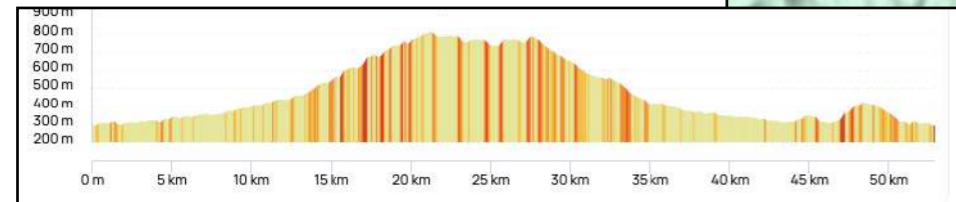

MOSL Itinéraires cyclables Circuit du Donon

#20989628

Mosl-Circuit du Donon

VÉLO DE ROUTE Abreschviller → Abreschviller

Distance	Dénivelé +	Dénivelé -	Altitude min.	Altitude max.
52.84 km	986 m	985 m	289 m	810 m

Trace
Garmin

Trace
Openrunner

Informations générales

Départ : Abreschviller
Arrivée : Abreschviller
Distance : 53 km
Dénivelé + : 986 m
Difficulté : difficile
Type de voie : route
Publication : juin 2025

Villes et villages traversés :

Abreschviller (km 0), Col du Donon (km 25,0), Le Blanc Rupt (km 40,0), Saint-Quirin (km 46,0), Lettenbach (km 51,0), Abreschviller (km 53,0)

Télécharger la carte