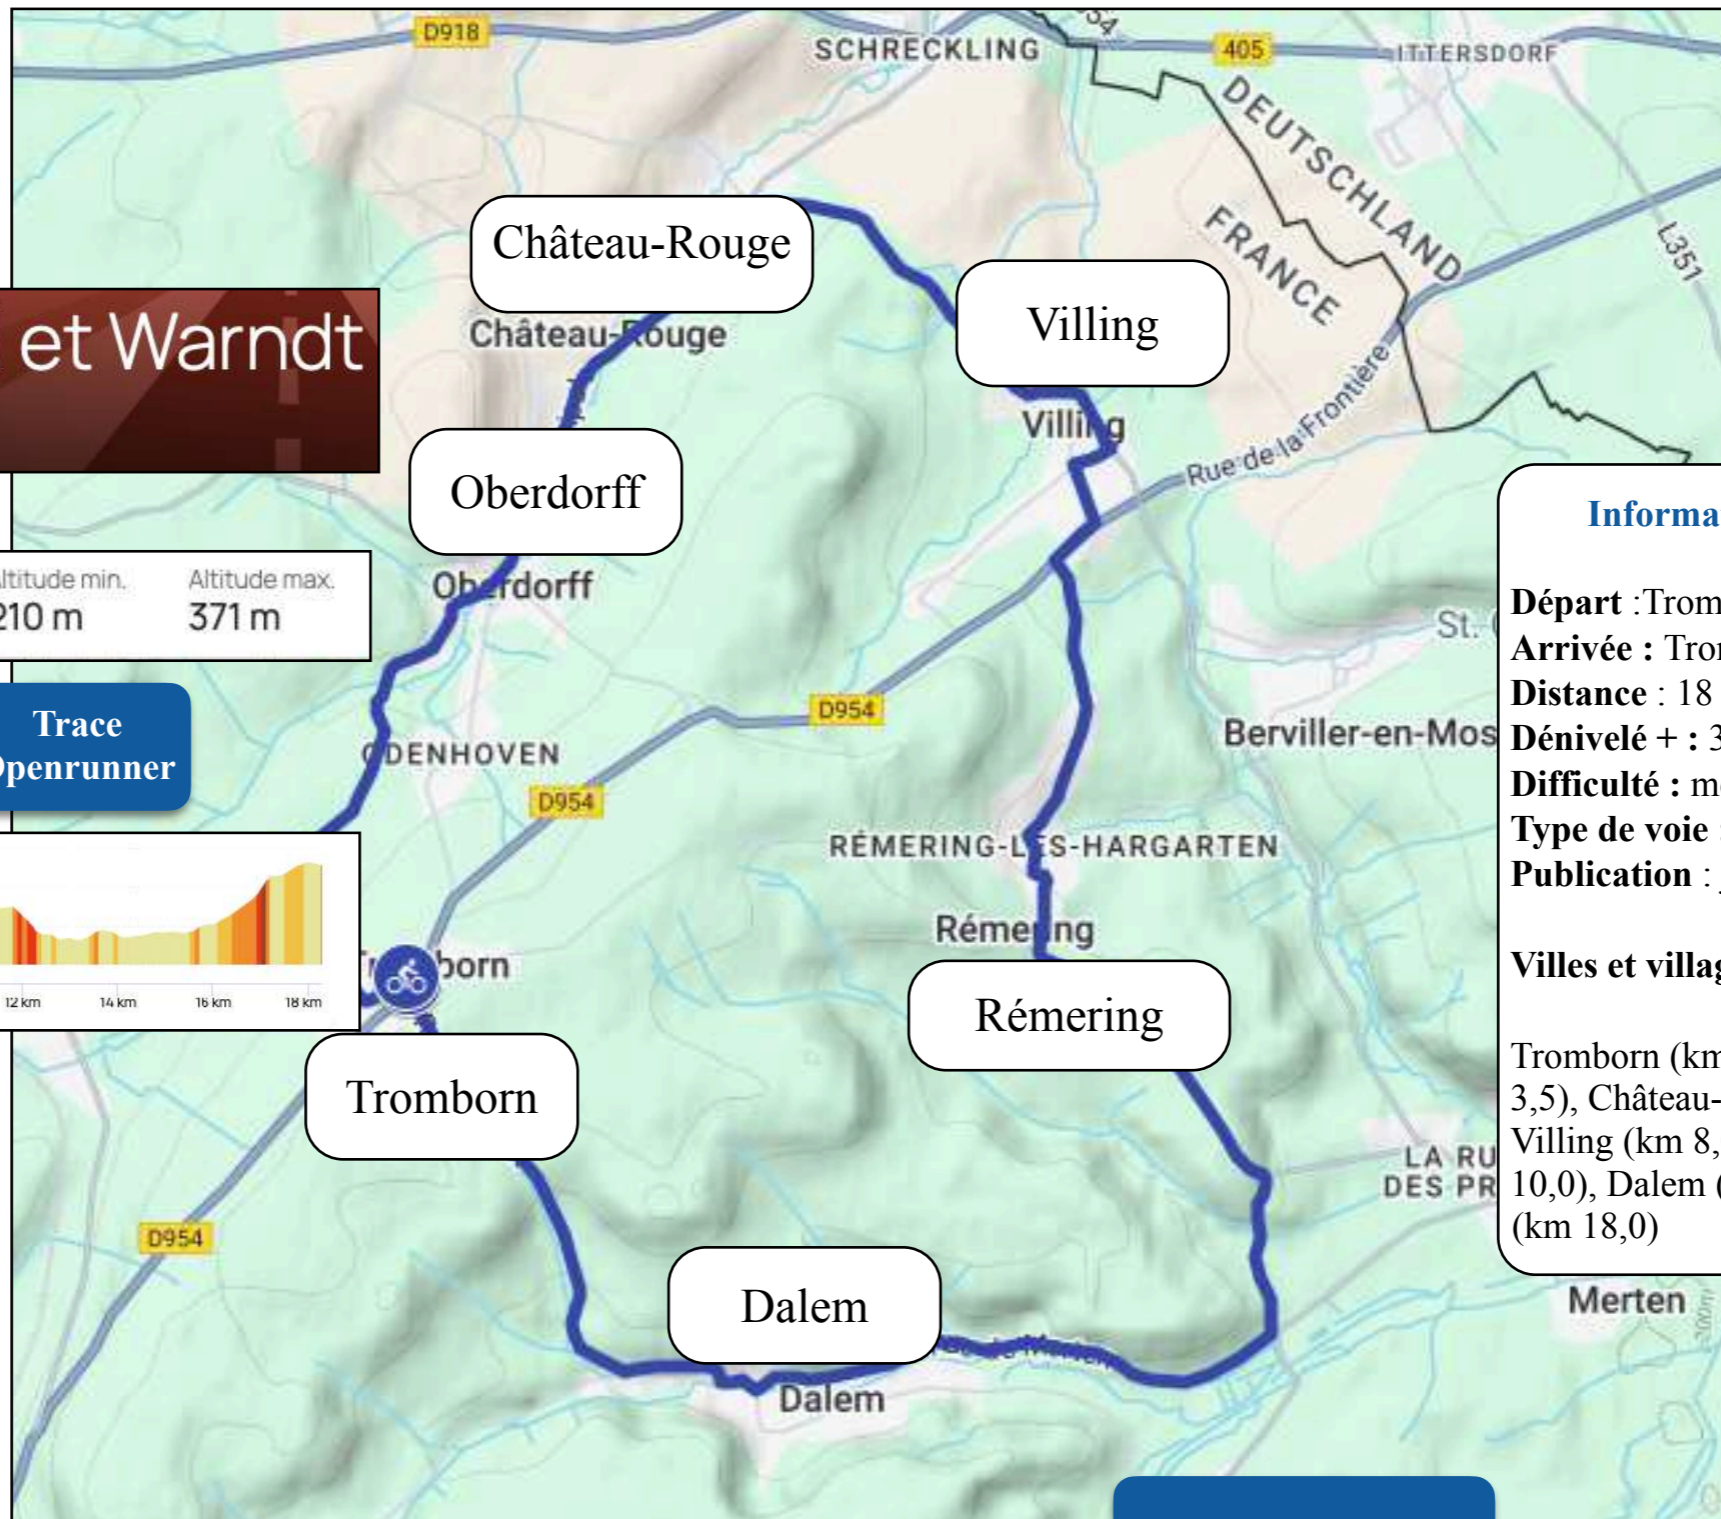

MOSL itinéraires cyclables entre Moselle et Warndt

Mosl-entre Nied et Warndt

🚲 VÉLO DE ROUTE Tromborn → Tromborn

GUIDE DES
ITINÉRAIRES CYCLABLES
EN MOSELLE

TROMBORN

Mosl-entre Nied et Warndt
VÉLO DE ROUTE Tromborn → Tromborn

Distance	Dénivelé +	Dénivelé -	Altitude min.	Altitude max.
18.27 km	312 m	310 m	210 m	371 m

Trace
Garmin

Trace
Openrunner

Informations générales

Départ : Tromborn
Arrivée : Tromborn
Distance : 18 km
Dénivelé + : 312 m
Difficulté : moyenne
Type de voie : route
Publication : juin 2025

Villes et villages traversés :

Tromborn (km 0), Oberdorff (km 3,5), Château-rouge (km 4,0), Villing (km 8,0), Rémering (km 10,0), Dalem (km 15,5), Tromborn (km 18,0)

Télécharger la carte