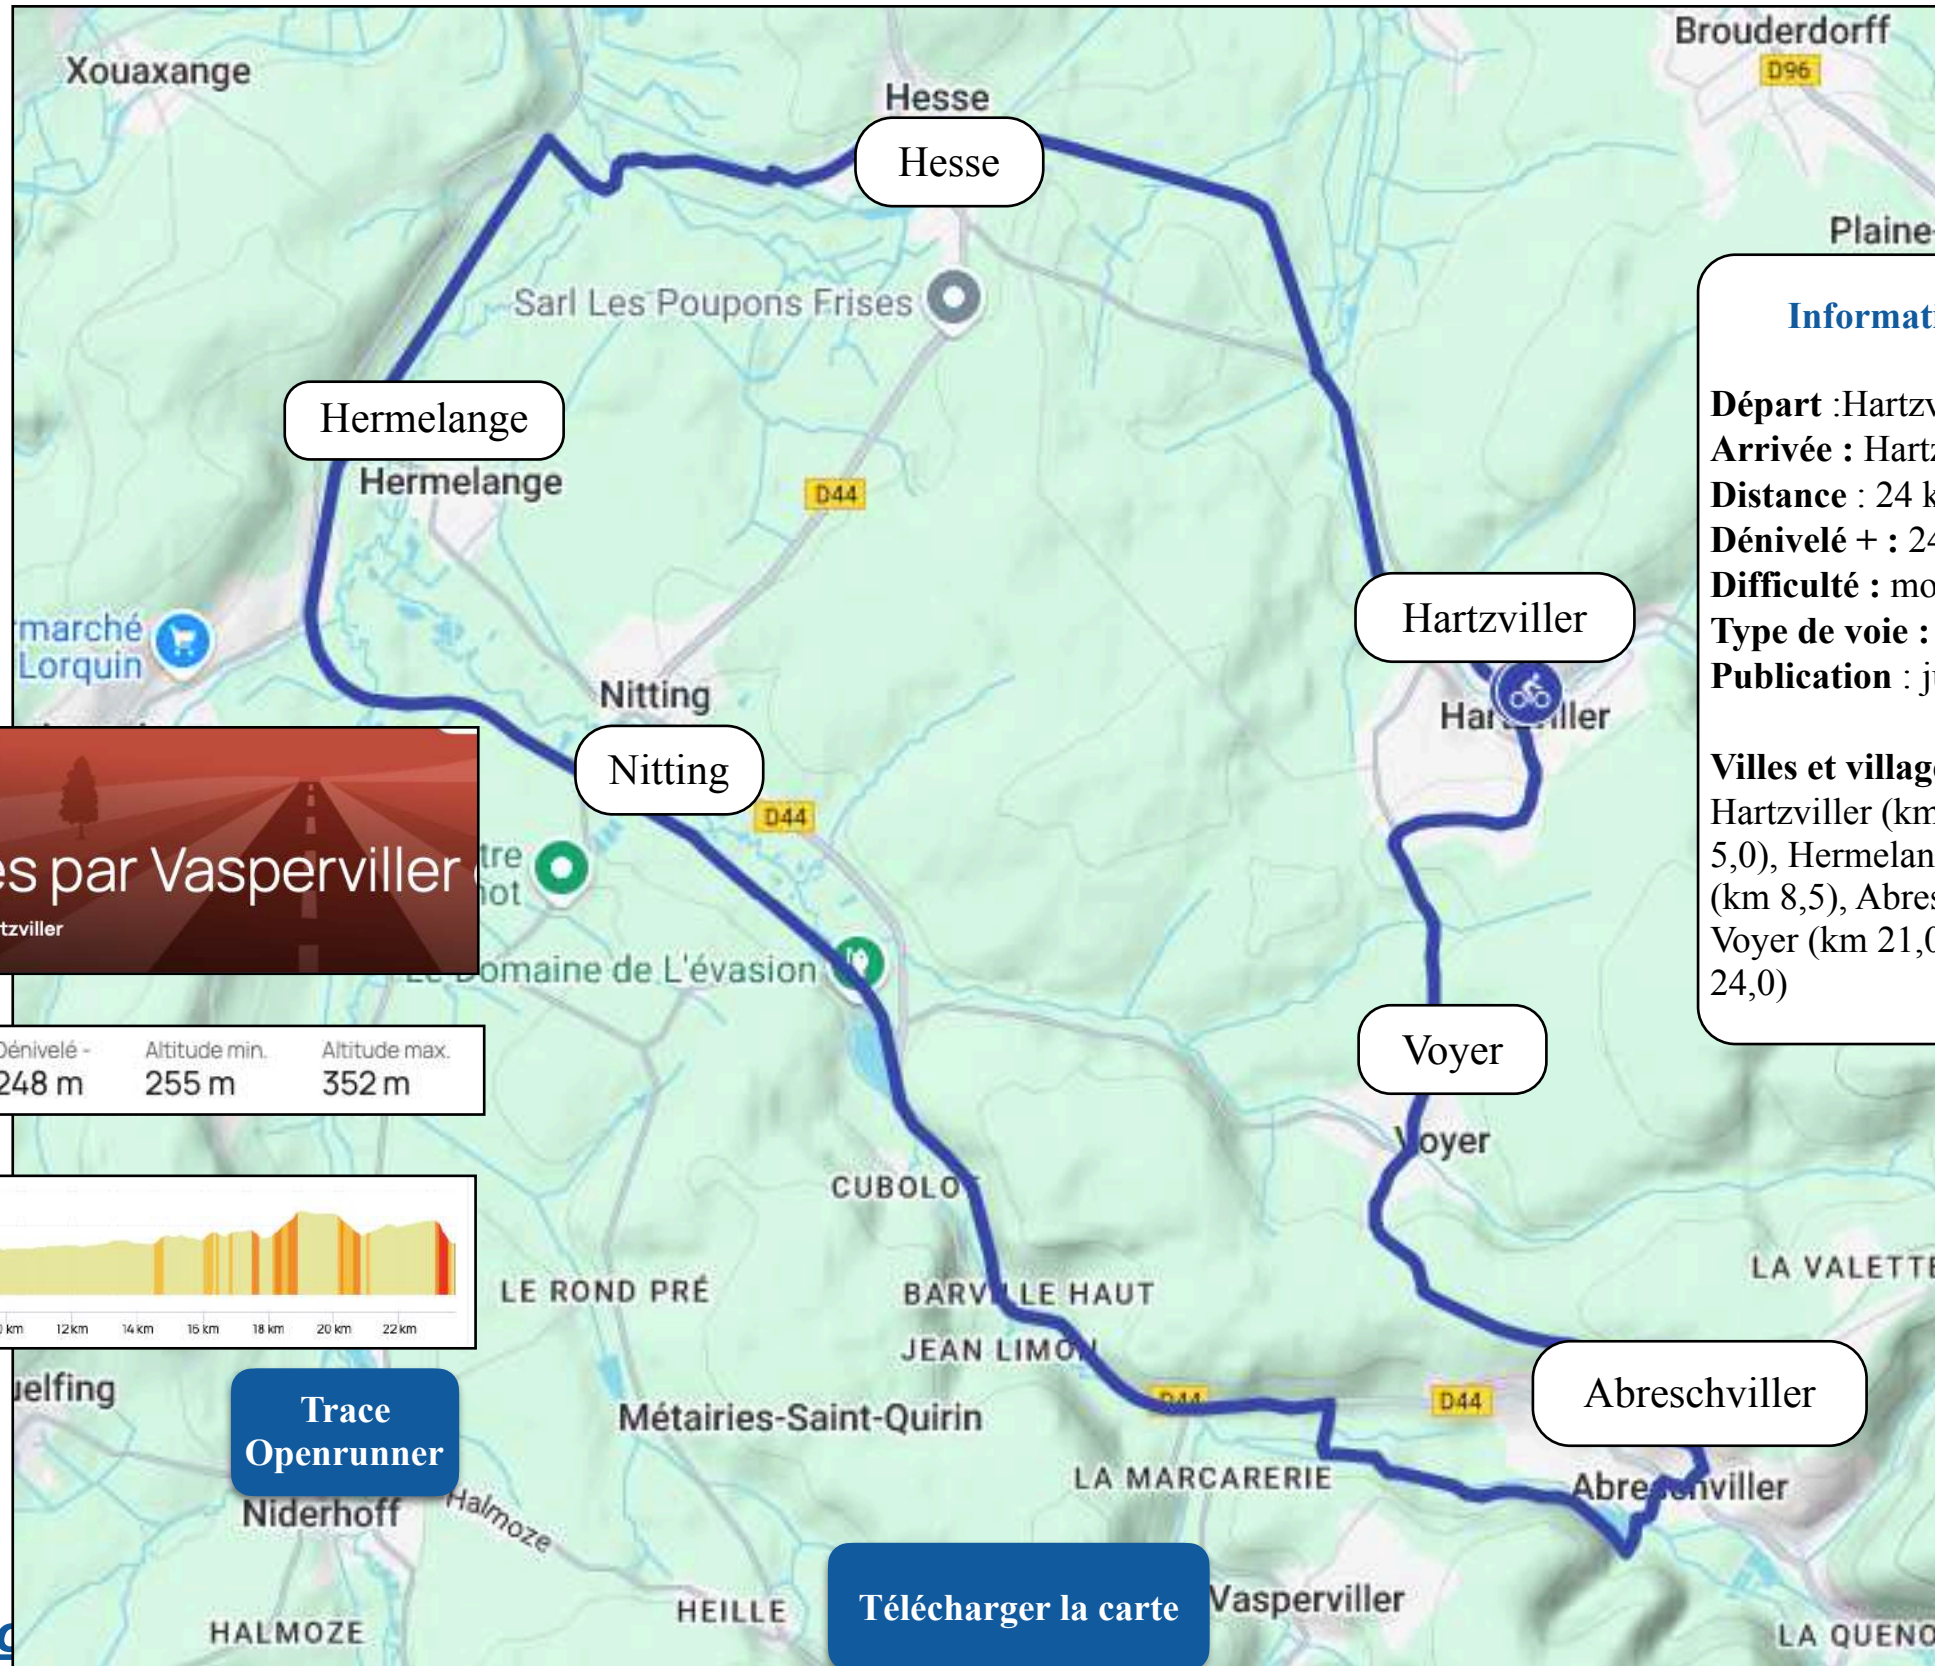

MOSL itinéraires cyclables Circuit des 2 vallées par Vasperviller

Informations générales

Départ : Hartzviller
Arrivée : Hartzviller
Distance : 24 km
Dénivelé + : 247 m
Difficulté : moyenne
Type de voie : piste et route
Publication : juin 2025

Villes et villages traversés :
Hartzviller (km 0), Hesse (km 5,0), Hermelange (km 8,5), Nitting (km 8,5), Abreschviller (km 18,0), Voyer (km 21,0), Hartzviller (km 24,0)

#20993692
Mosl-2 vallées par Vasperviller
 Vélo de Route Hartzviller → Hartzviller

Distance	Dénivelé +	Dénivelé -	Altitude min.	Altitude max.
23.72 km	247 m	248 m	255 m	352 m

Trace
Garmin

Trace
Openrunner

Télécharger la carte