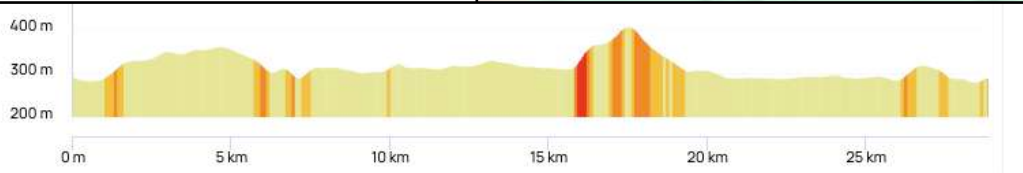

ENTRE VALLÉES DE LA MEUSE ET DU MOUZON

Au départ de Neufchâteau, cette escapade à VTC de 30 Km sans difficultés vous fera découvrir de beaux paysages vallonnés et verdoyants.

en savoir +

ENTRE VALLÉES DE LA MEUSE ET DU MOUZON

Au départ de Neufchâteau, cette escapade à VTC de 30 Km sans difficultés vous fera découvrir de beaux paysages vallonnés et verdoyants.

[en savoir +](#)

Bike Vosges Entre vallées de la Meuse et du Mouzon

VÉLO DE ROUTE Neufchâteau → Neufchâteau

Distance	Dénivelé +	Dénivelé -	Altitude min.	Altitude max.
28.86 km	317 m	319 m	279 m	406 m

Trace
Garmin

Trace
Openrunner

Télécharger la carte

Informations générales