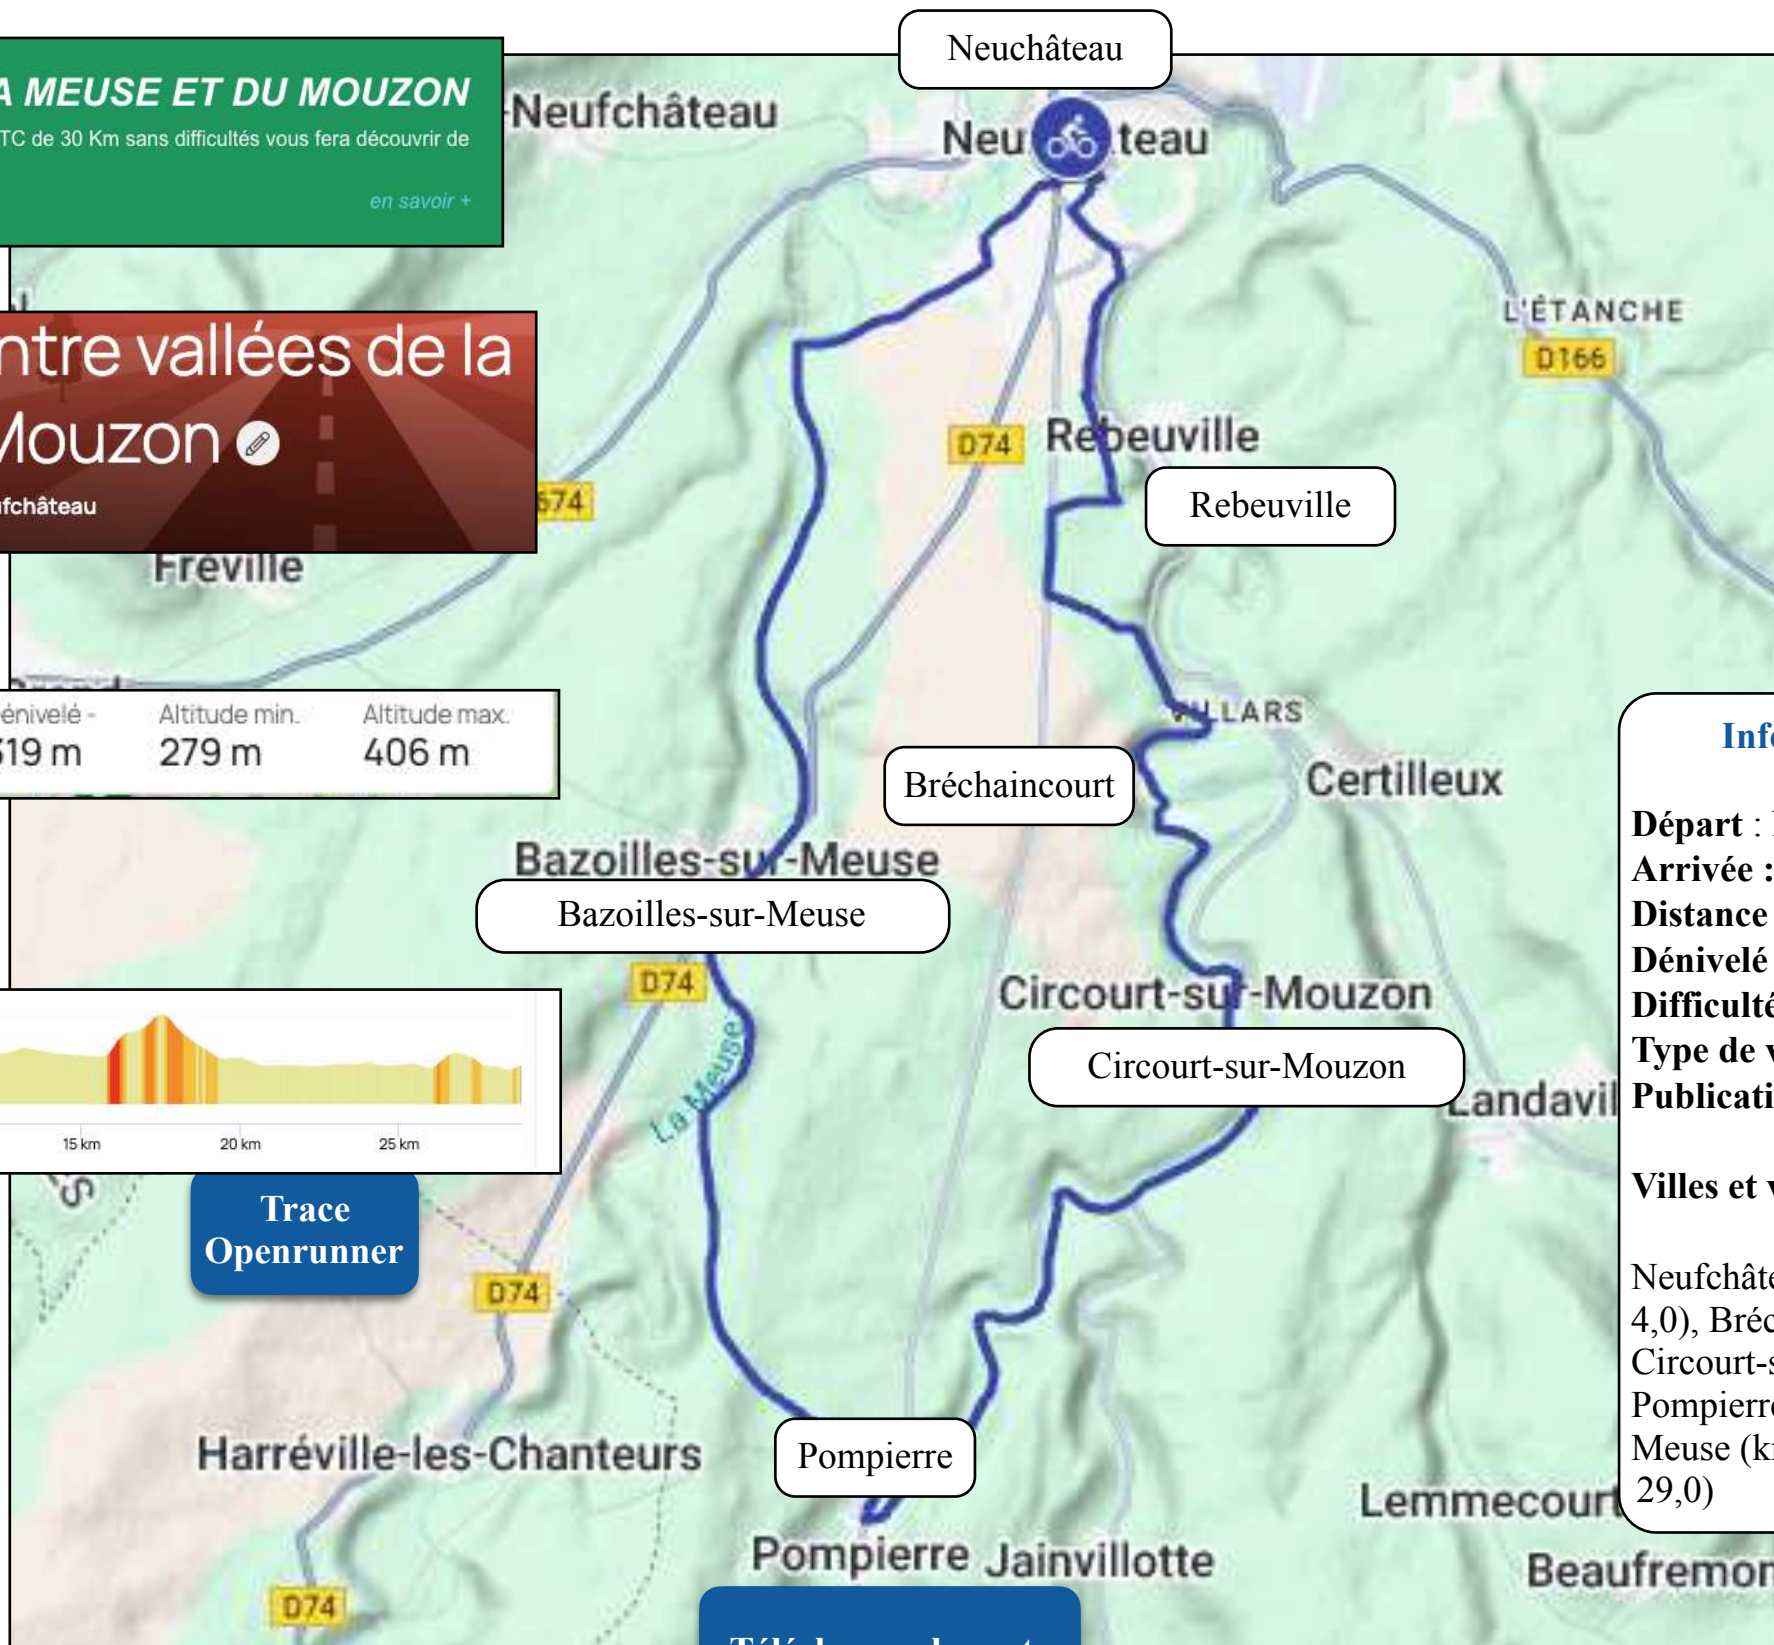

ENTRE VALLÉES DE LA MEUSE ET DU MOUZON

Au départ de Neufchâteau, cette escapade à VTC de 30 Km sans difficultés vous fera découvrir de beaux paysages vallonnés et verdoyants.

en savoir +

ENTRE VALLÉES DE LA MEUSE ET DU MOUZON

Au départ de Neufchâteau, cette escapade à VTC de 30 Km sans difficultés vous fera découvrir de beaux paysages vallonnés et verdoyants.

[en savoir +](#)

Bike Vosges Entre vallées de la Meuse et du Mouzon

VÉLO DE ROUTE Neufchâteau → Neufchâteau

Distance	Dénivelé +	Dénivelé -	Altitude min.	Altitude max.
28.86 km	317 m	319 m	279 m	406 m

Trace
Garmin

Trace
Openrunner

Télécharger la carte

Informations générales

Départ : Neufchateau
Arrivée : Neufchateau
Distance : 29 km
Dénivelé + : 317 m
Difficulté : facile
Type de voie : route
Publication : juin 2025

Villes et villages traversés :

Neufchâteau (km 0), Rebeuville (km 4,0), Bréchaincourt (km 8,0), Circourt-sur-Mouzon (km 9,0), Pompierre (km 16,0), Bazoilles-sur-Meuse (km 22,0), Neufchâteau (km 29,0)