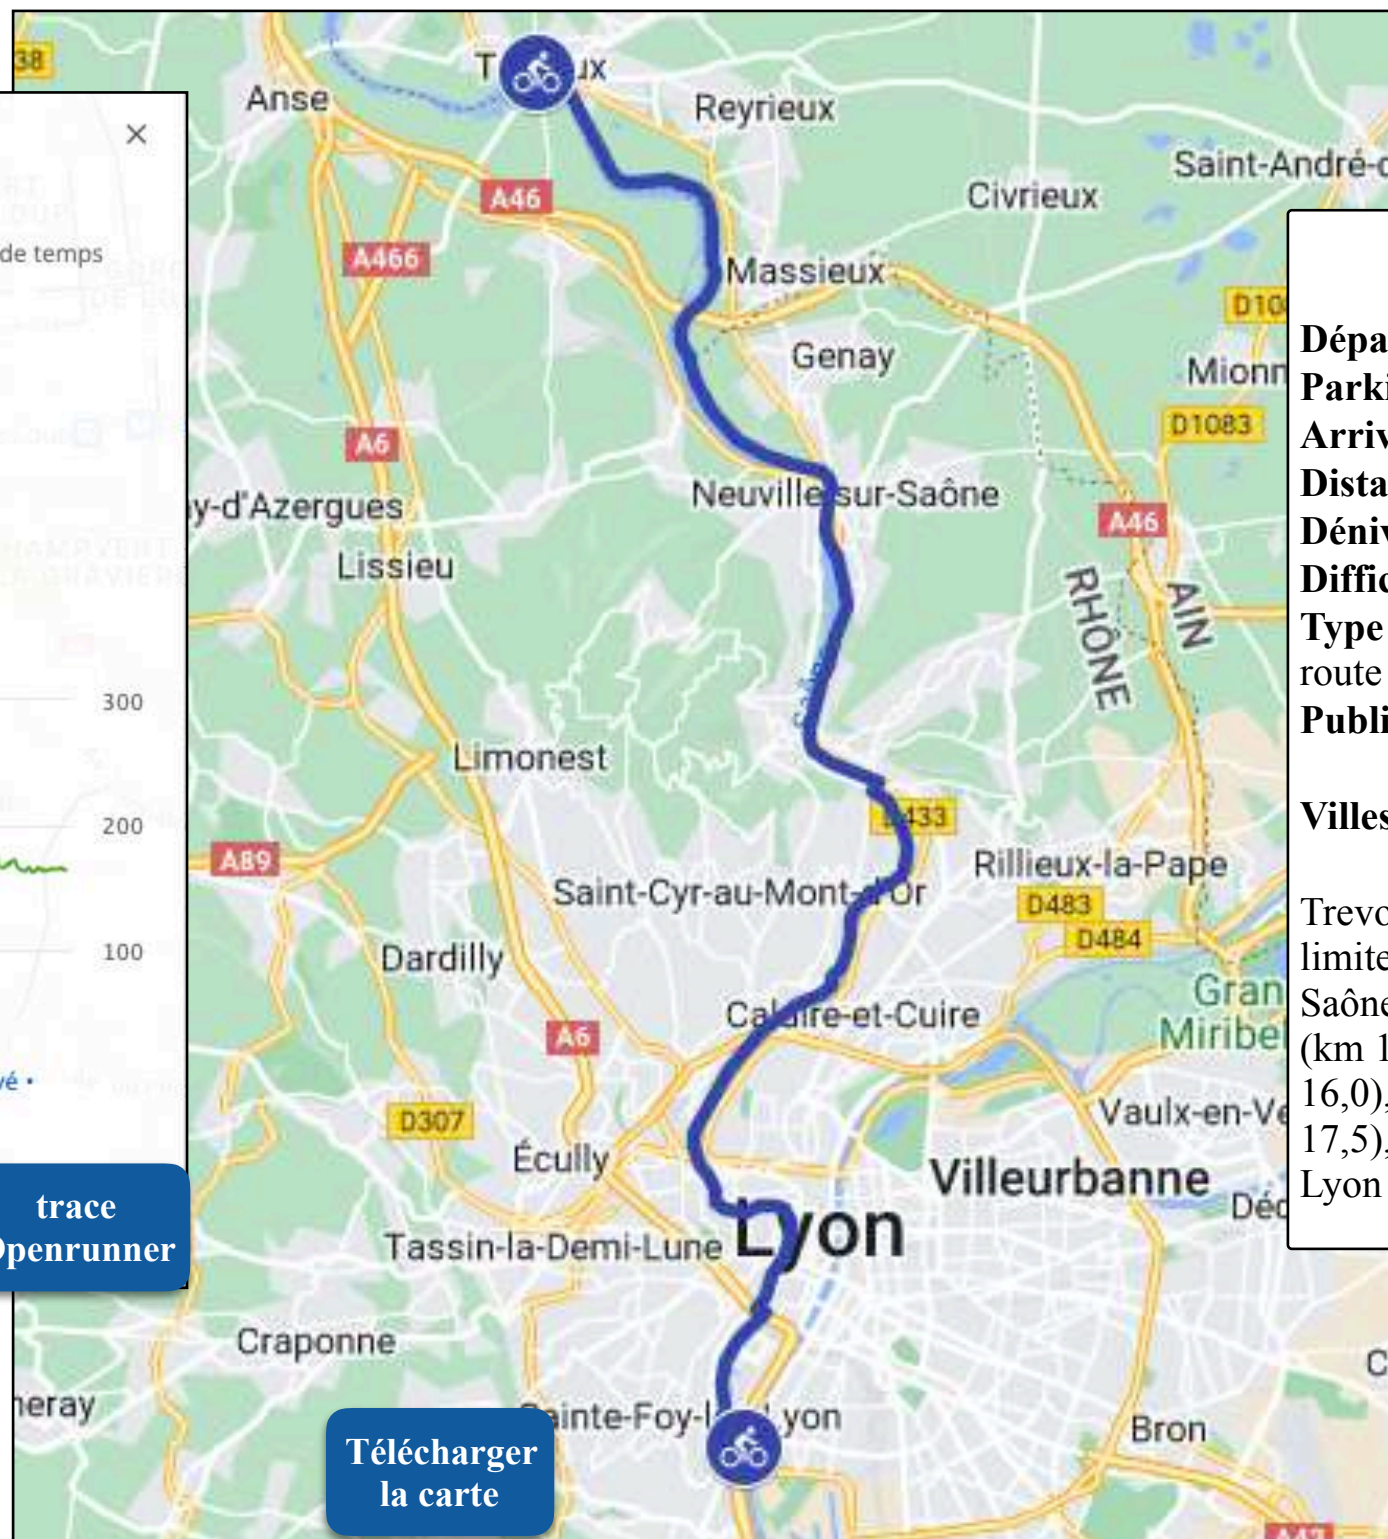

La Voie Bleue de Trevoux à Lyon

www.lorvelo.fr

La Voie Bleue Moselle-Saône

de Trevoux à Lyon

31 km

16-01-02 Trévoux / Lyon

31.33 km
Distance

--
Vitesse moyenne

[trace Garmin](#) [Envoyer vers l'appareil](#) [trace Openrunner](#)

Informations générales

Départ : Trévoux
Parking : alentour
Arrivée : Lyon
Distance : 31 km
Dénivelé + : 213 m
Difficulté : facile
Type de voie : piste en enrobé ou route
Publication : avril 2023

Villes et villages traversés :

Trevoux (km 0), Parcieux (km 5,0), limite 01-69 (km 7,0), Neuville-sur-Saône (km 10,5), Fleurieu-sur-Saône (km 12,5), Fontaines-sur-Saône (km 16,0), Collonge-au-Mont-d'Or (km 17,5), Lyon Bellecour (km 27,5), Lyon Confluence (km 31,0).

[Télécharger la carte](#)

Parcieux (km 5,0)

**La Voie Bleue
de Trévoux à Lyon
31 km**

**En savoir
plus**

limite 01-69 (km 7,0)

En savoir
plus

En savoir
plus

En savoir
plus