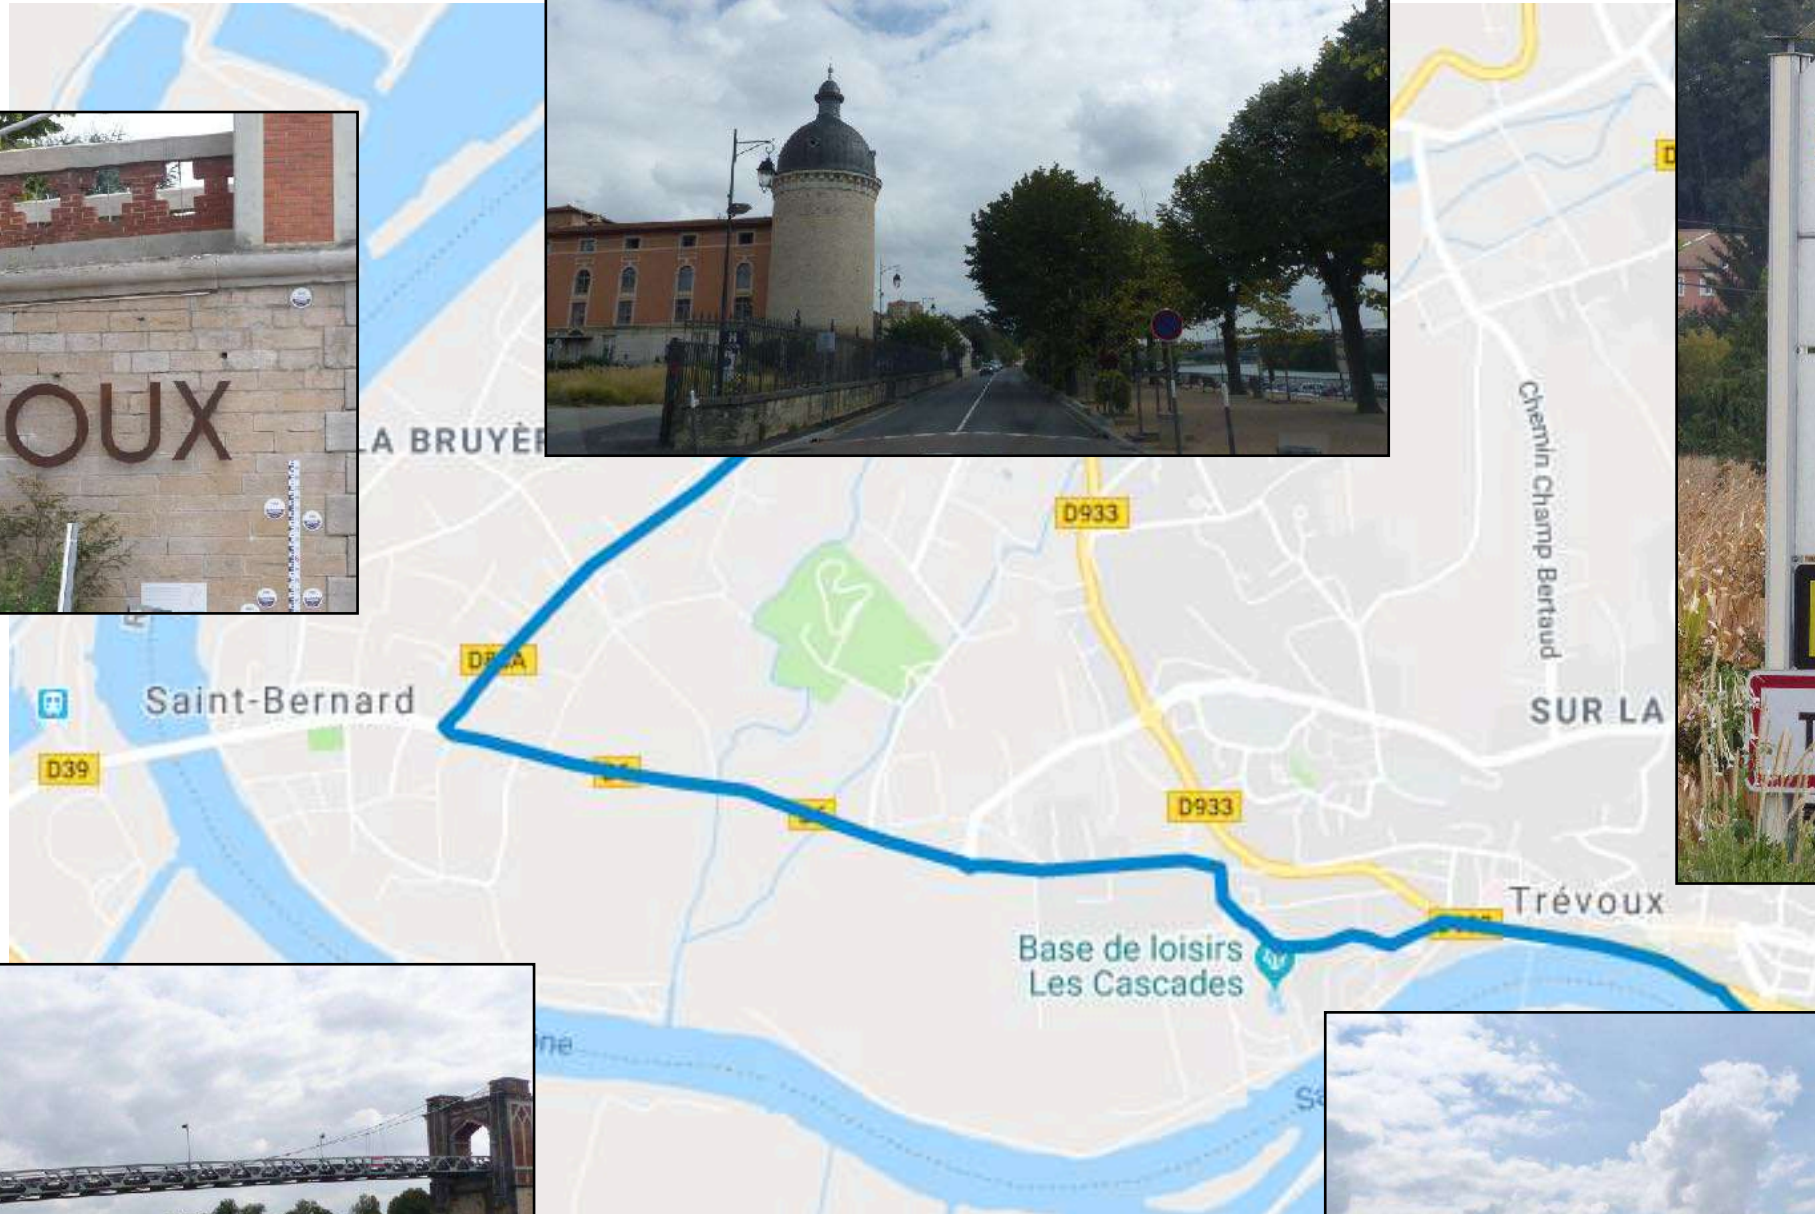

La Voie Bleue de Trevoux à Lyon

www.lorvelo.fr

La Voie Bleue Moselle-Saône

de Trevoux à Lyon

31 km

16-01-02 Trévoux / Lyon

31.33 km
Distance

--
Vitesse moyenne

[trace Garmin](#) [Envoyer vers l'appareil](#) [trace Openrunner](#)

Informations générales

Départ : Trévoux
Parking : alentour
Arrivée : Lyon
Distance : 31 km
Dénivelé + : 213 m
Difficulté : facile
Type de voie : piste en enrobé ou route
Publication : avril 2023

Villes et villages traversés :

Trevoux (km 0), Parcieux (km 5,0), limite 01-69 (km 7,0), Neuville-sur-Saône (km 10,5), Fleurieu-sur-Saône (km 12,5), Fontaines-sur-Saône (km 16,0), Collonge-au-Mont-d'Or (km 17,5), Lyon Bellecour (km 27,5), Lyon Confluence (km 31,0).

[Télécharger la carte](#)

Parcieux (km 5,0)

**La Voie Bleue
de Trévoux à Lyon
31 km**

**En savoir
plus**

limite 01-69 (km 7,0)

En savoir
plus

En savoir
plus

En savoir
plus