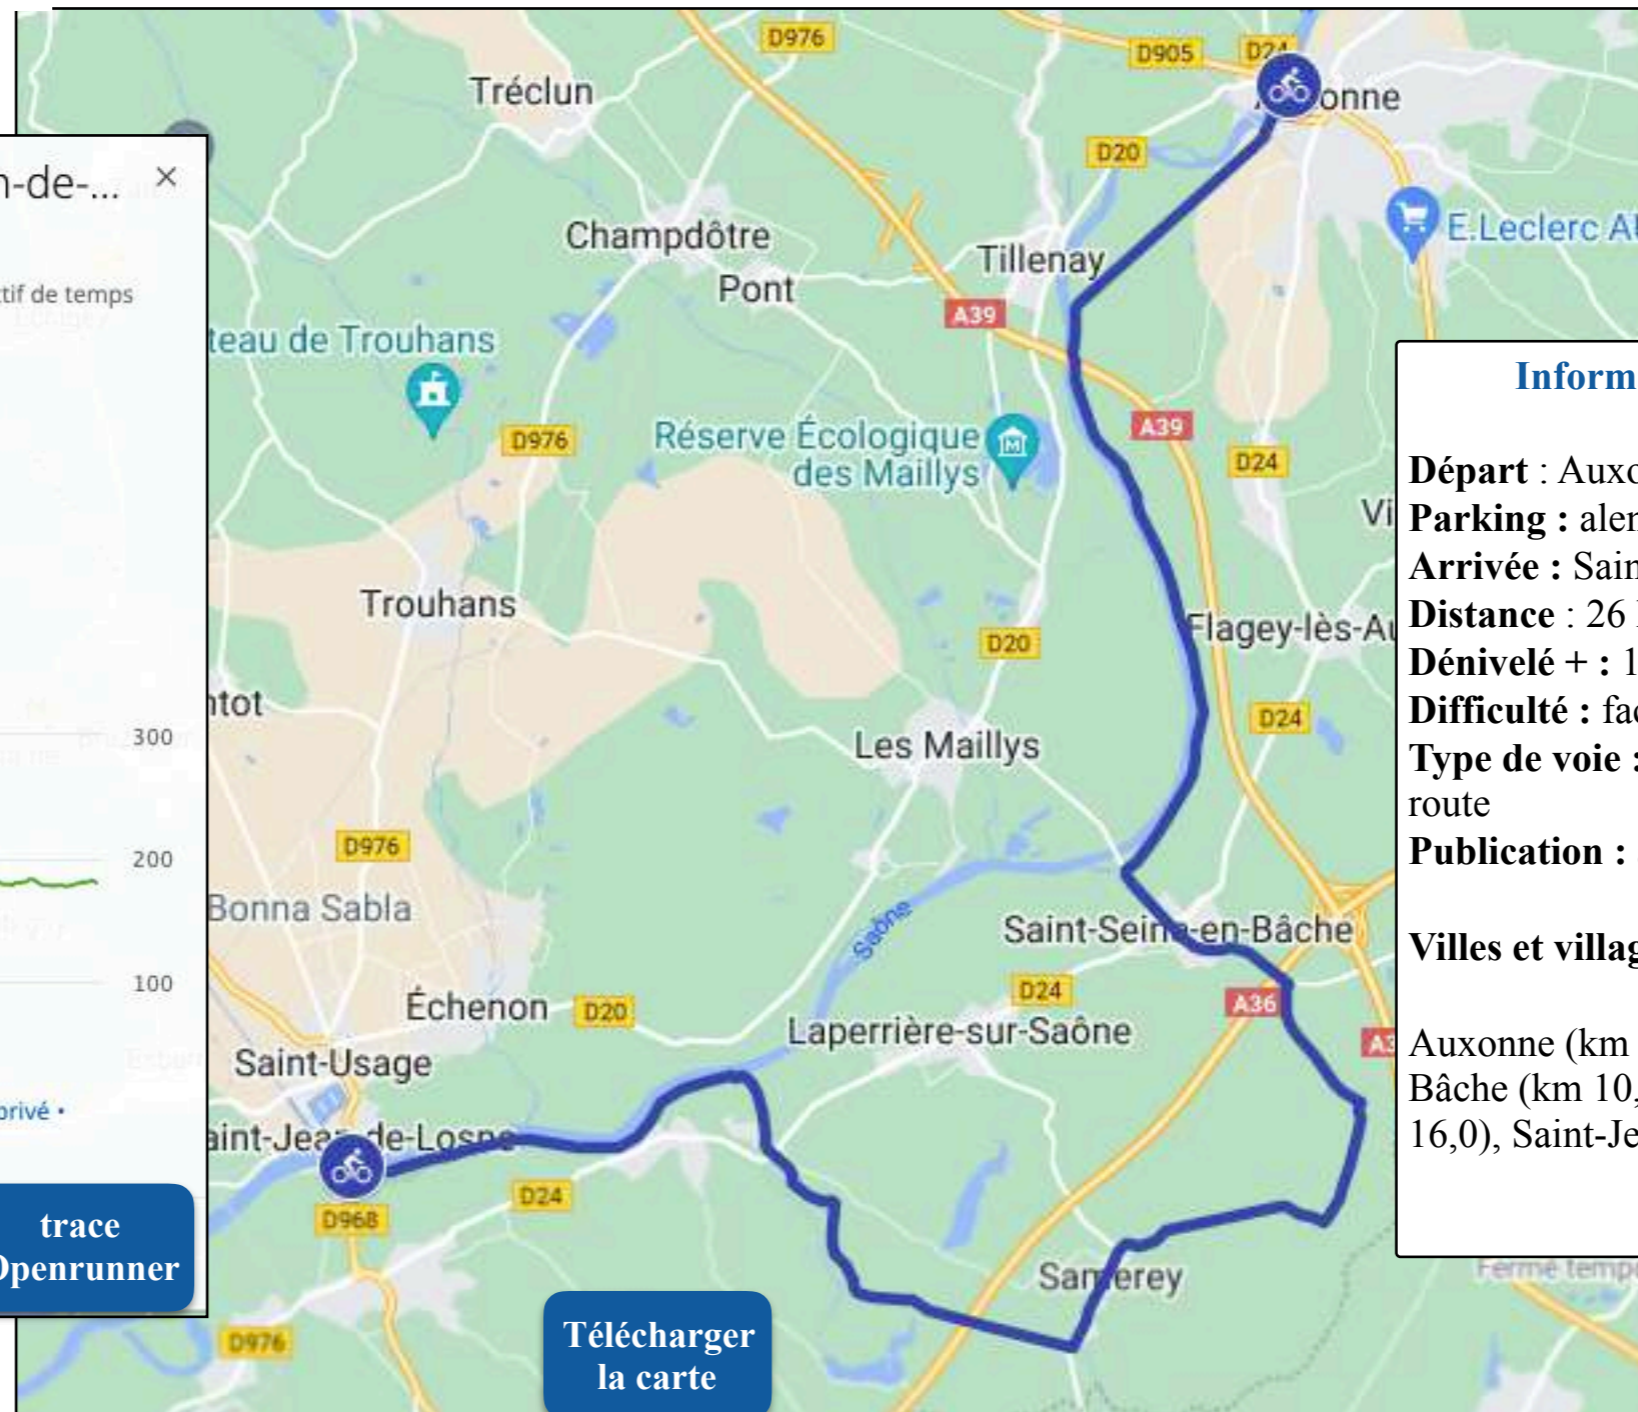

Cyclisme sur route
Type de parcours

Altitude

100 m 104 m
Ascension totale Descente totale

Développer

Public : disponible pour tout le monde. Rendre privé •

En savoir plus

trace Garmin Envoyer vers l'appareil **trace Openrunner**

Informations générales

Départ : Auxonne
Parking : alentour
Arrivée : Saint-Jean-de-Mosne
Distance : 26 km
Dénivelé + : 100 m
Difficulté : facile
Type de voie : piste en enrobé ou route
Publication : avril 2023

Villes et villages traversés :

Auxonne (km 0), Saint-Seine-en-Bâche (km 10,0), Samerey (km 16,0), Saint-Jean-de-Losne (26,0)

Télécharger la carte

En savoir plus

Saint-Seine-en-Bâche (km 10,0)

**La Voie Bleue
de Auxonne à Saint-Jean-de-Losne
26 km**

En savoir plus

Samerey (km 16,0)

En savoir plus

En savoir plus

En savoir plus

En savoir plus