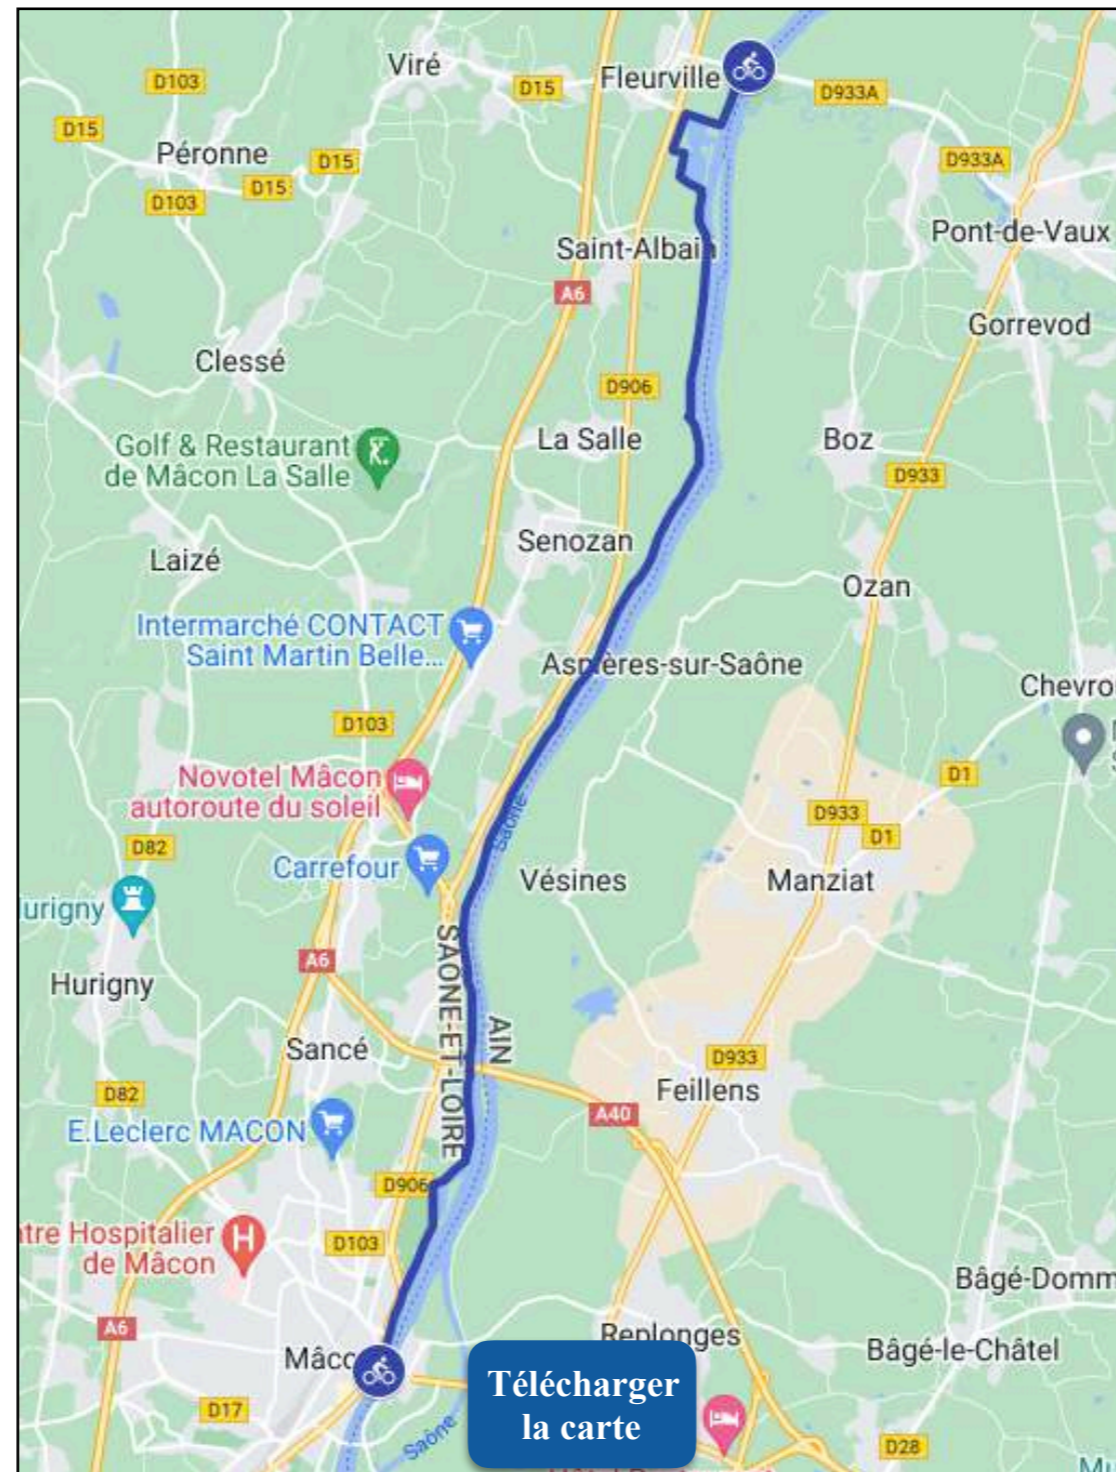

La Voie Bleue de Fleurville Pont-de-Vaux à Mâcon

www.lorvelo.fr

La Voie Bleue Moselle-Saône
Fleurville Pont-de-Vaux à Mâcon

18 km

Informations générales

Départ : Fleurville Pont-de-Vaux
Parking : alentour
Arrivée : Mâcon
Distance : 18 km
Dénivelé + : 57 m
Difficulté : facile
Type de voie : piste en enrobé ou route
Publication : avril 2023

Villes et villages traversés :

Fleurville Pont-de-Vaux (km 0),
 Saint-Albain (km 3,0), Senozan
 (km 7,0), Saint-Martin Belle Roche
 (km 9,0), Sancé (km 14,0), Mâcon
 (km 18,0)

Fleurville Pont-de-Vaux (km 0)

**La Voie Bleue
de Fleurville Pont-de-Vaux
à Mâcon
18 km**

**En savoir
plus**

le chateau de Fleurville

Saint-Albain (km 3,0)

En savoir plus

La Voie Bleue
de Fleurville Pont-de-Vaux
à Mâcon
18 km

Senozan (km 7,0)

En savoir plus

**La Voie Bleue
de Fleurville Pont-de-Vaux
à Mâcon
18 km**

Saint-Martin Belle Roche (km 9,0)

Sancé (km 14,0)

En savoir plus

En savoir plus

En savoir
plus