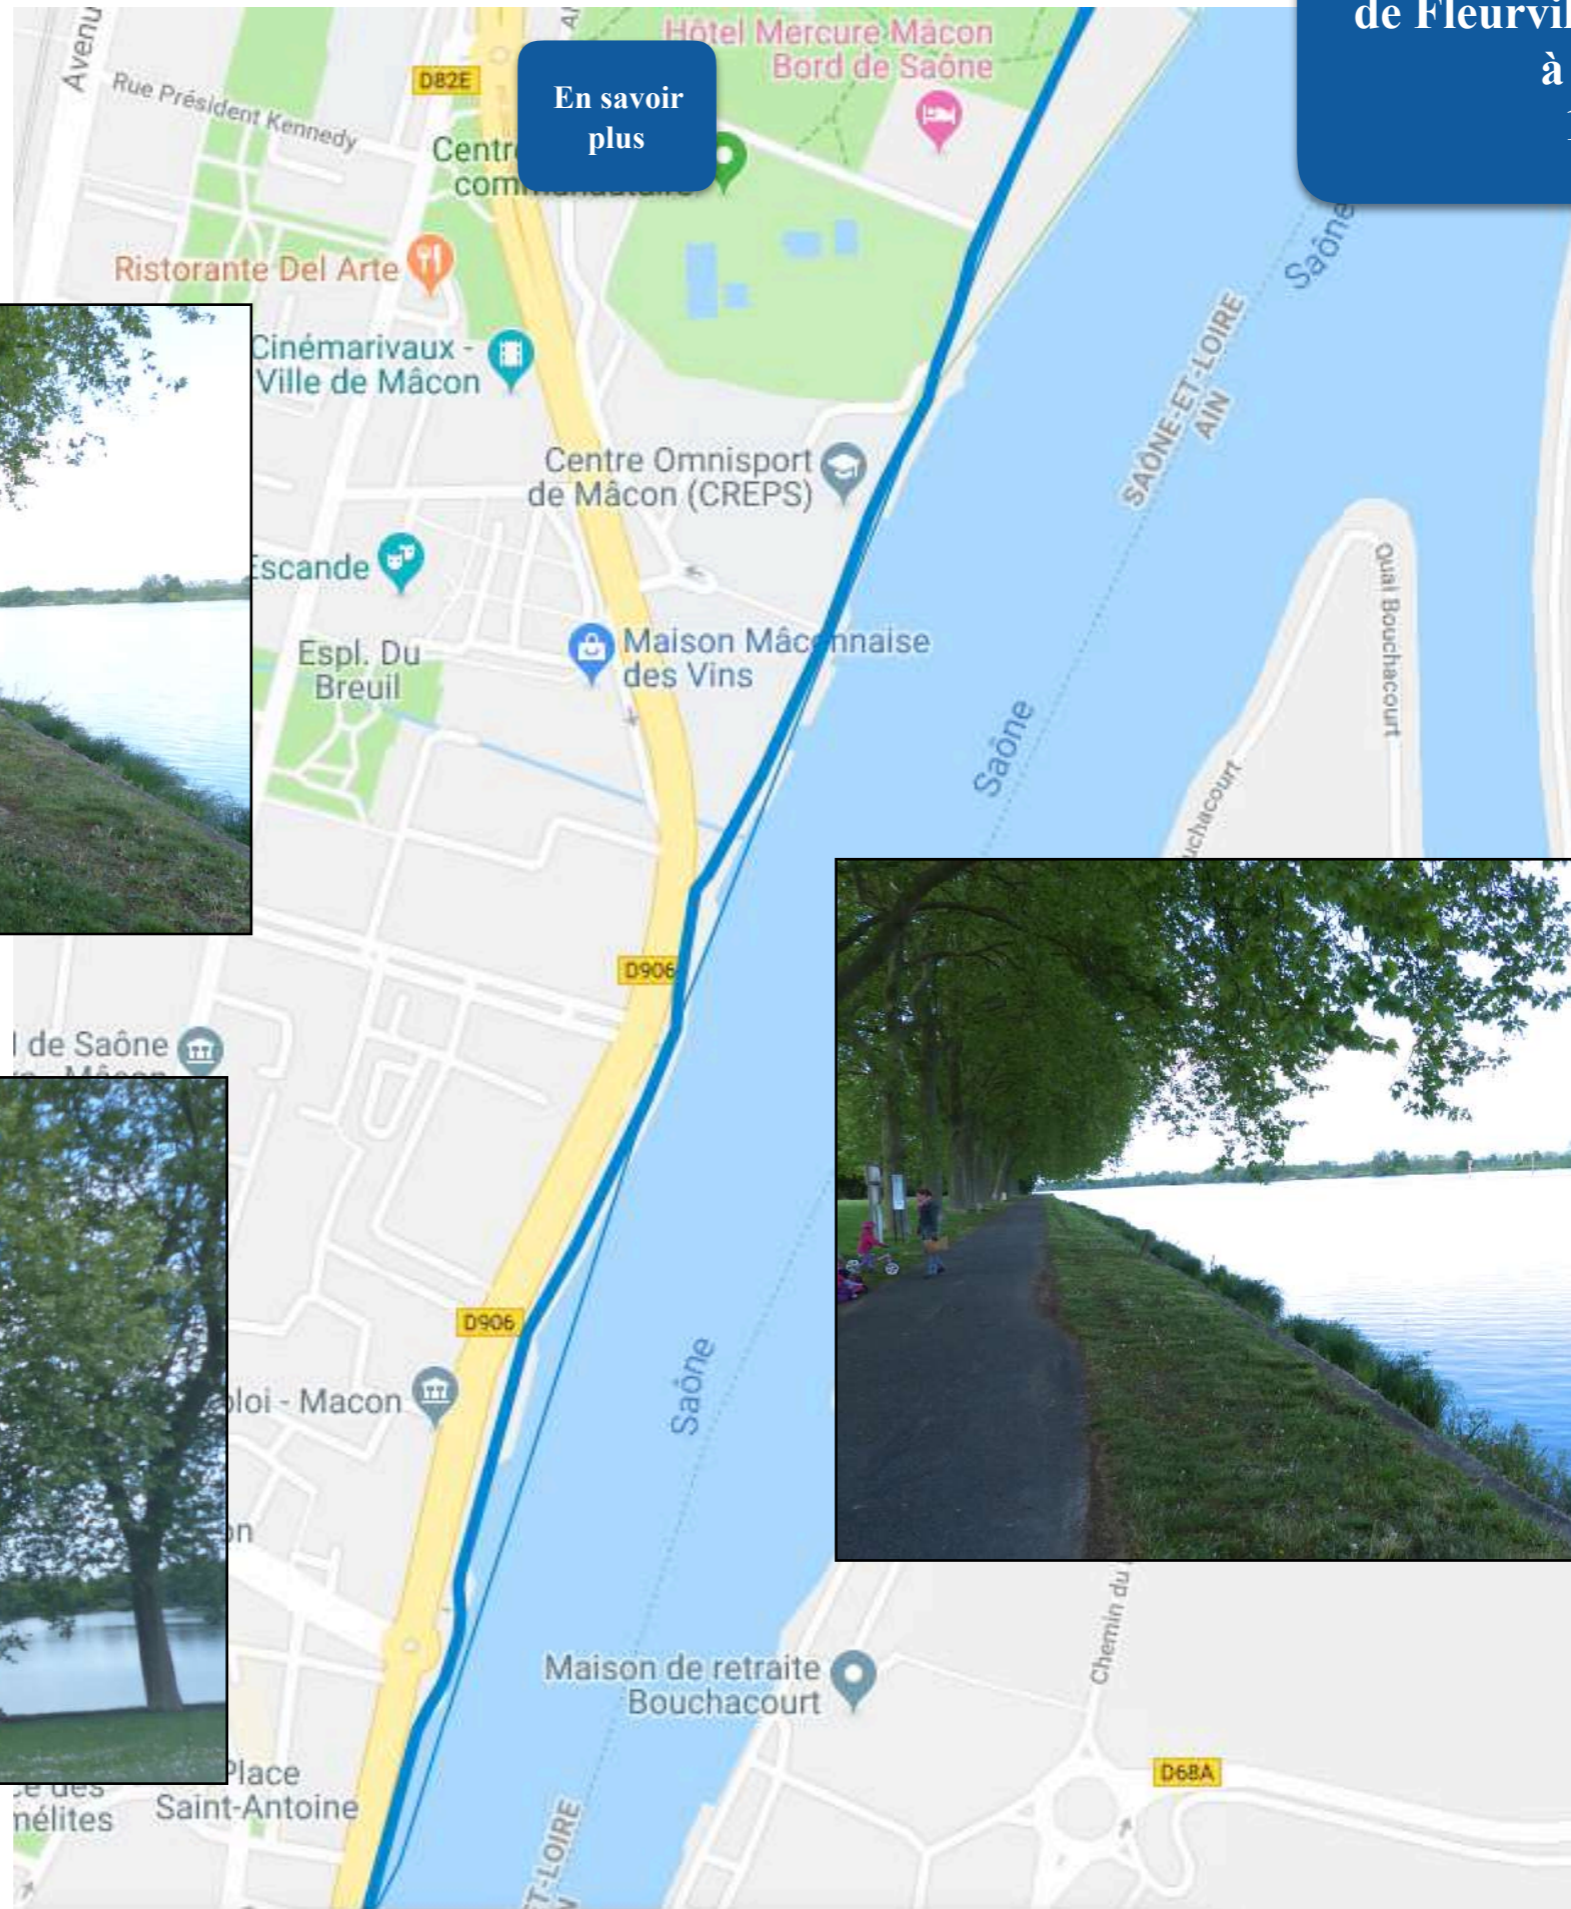

La Voie Bleue de Fleurville Pont-de-Vaux à Mâcon

www.lorvelo.fr

La Voie Bleue Moselle-Saône
Fleurville Pont-de-Vaux à Mâcon

18 km

Informations générales

Départ : Fleurville Pont-de-Vaux
Parking : alentour
Arrivée : Mâcon
Distance : 18 km
Dénivelé + : 57 m
Difficulté : facile
Type de voie : piste en enrobé ou route
Publication : avril 2023

Villes et villages traversés :

Fleurville Pont-de-Vaux (km 0),
 Saint-Albain (km 3,0), Senozan
 (km 7,0), Saint-Martin Belle Roche
 (km 9,0), Sancé (km 14,0), Mâcon
 (km 18,0)

Fleurville Pont-de-Vaux (km 0)

**La Voie Bleue
de Fleurville Pont-de-Vaux
à Mâcon
18 km**

**En savoir
plus**

le chateau de Fleurville

Saint-Albain (km 3,0)

En savoir plus

La Voie Bleue
de Fleurville Pont-de-Vaux
à Mâcon
18 km

Senozan (km 7,0)

En savoir plus

**La Voie Bleue
de Fleurville Pont-de-Vaux
à Mâcon
18 km**

Saint-Martin Belle Roche (km 9,0)

Sancé (km 14,0)

En savoir plus

En savoir plus

En savoir
plus