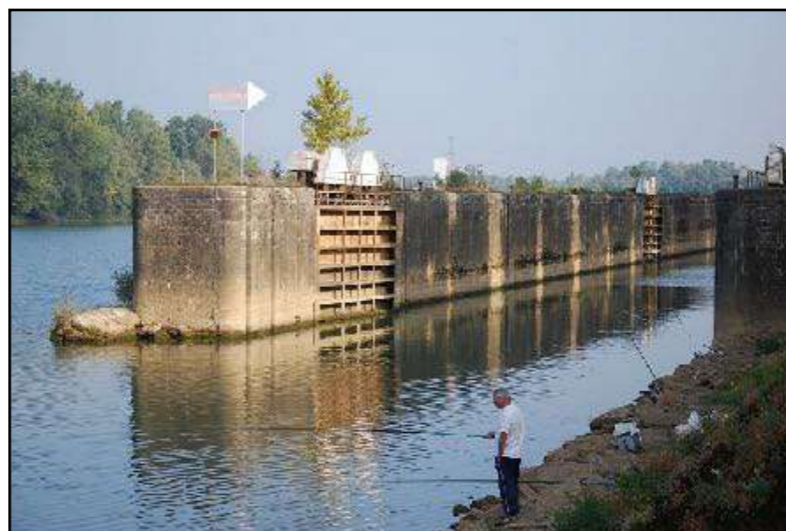

La Voie Bleue de Mâcon à Thoissey

www.lorvelo.fr

La Voie Bleue Moselle-Saône

de Mâcon à Thoissey

19 km