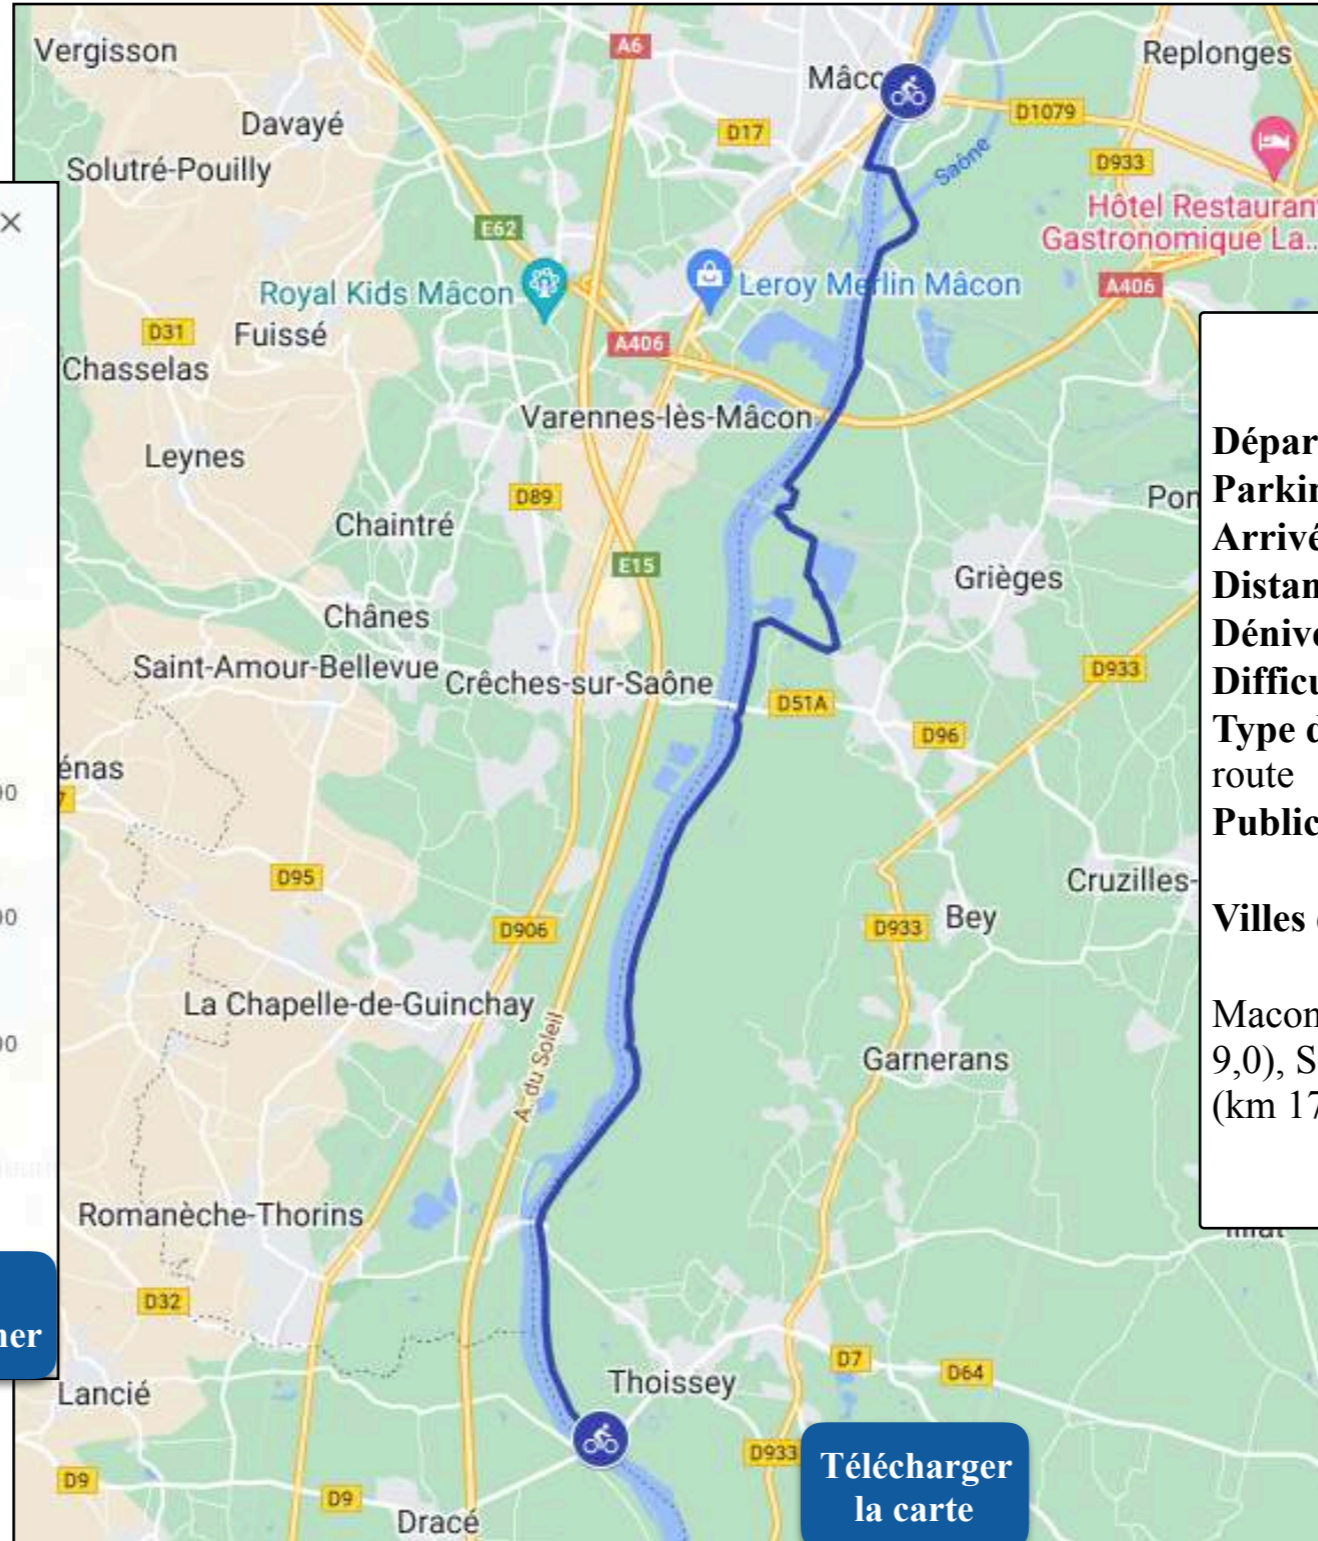

La Voie Bleue de Mâcon à Thoissey

www.lorvelo.fr

La Voie Bleue Moselle-Saône

de Mâcon à Thoissey

19 km

14-71-20 Mâcon / Thoissey

19.19 km
Distance

--
Vitesse moyenne

--
Objectif de temps

Cyclisme sur route
Type de parcours

Altitude

91 m
Ascension totale

99 m
Descente totale

Développer

Public : disponible pour tout le monde. Rendre privé

En savoir plus

Informations générales

Départ : Mâcon
Parking : alentour
Arrivée : Thoissey
Distance : 19 km
Dénivelé + : 91 m
Difficulté : facile
Type de voie : piste en enrobé ou route
Publication : avril 2023

Villes et villages traversés :

Macon (km 0), Cormoranche (km 9,0), Saint-Didier-sur-Chalaronne (km 17,0), Thoissey (km 19,0)

trace
Garmin

Envoyer vers l'appareil

trace
Openrunner

Télécharger
la carte

**En savoir
plus**

En savoir plus

En savoir
plus