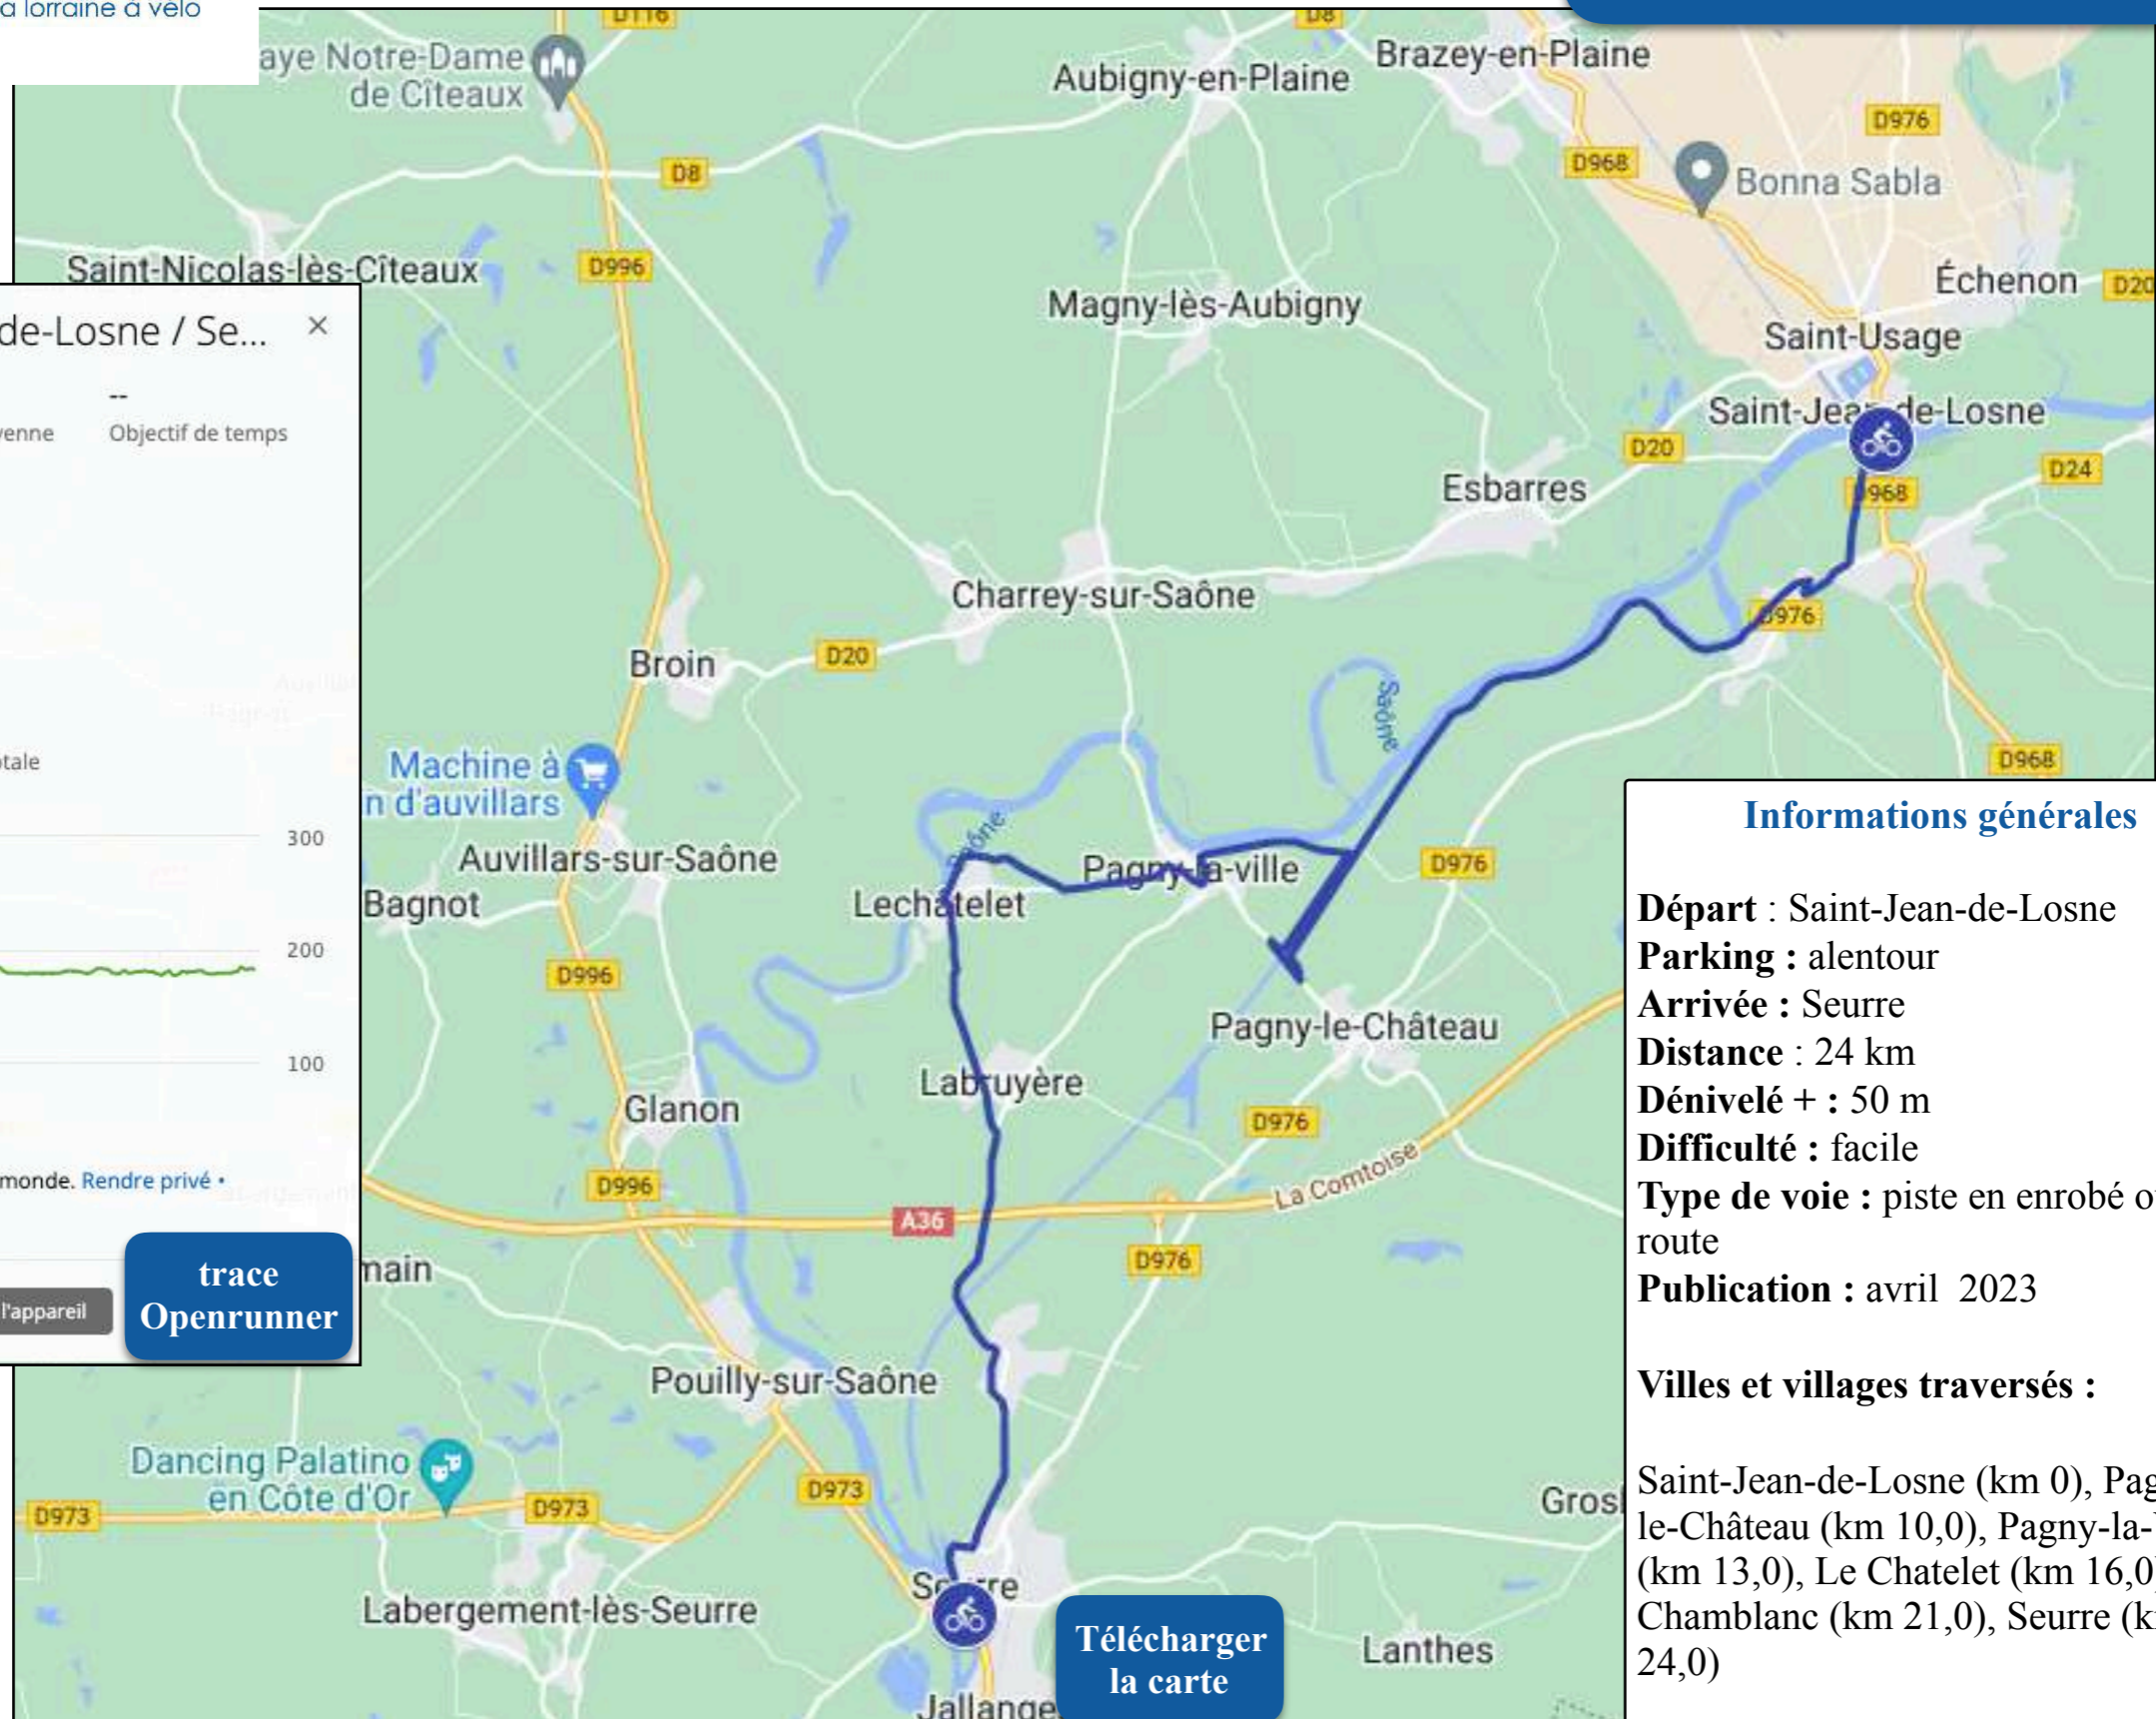

La Voie Bleue de Saint-Jean-de-Losne à Seurre

www.lorvelo.fr

La Voie Bleue Moselle-Saône
de Saint-Jean-de-Losne à Seurre

24 km

8-21-20 Saint-Jean-de-Losne / Se... ×

23.75 km
Distance

-- Vitesse moyenne --
Objectif de temps

Informations générales

Départ : Saint-Jean-de-Losne
Parking : alentour
Arrivée : Seurre
Distance : 24 km
Dénivelé + : 50 m
Difficulté : facile
Type de voie : piste en enrobé ou route
Publication : avril 2023

Villes et villages traversés :

Saint-Jean-de-Losne (km 0), Pagny-le-Château (km 10,0), Pagny-la-Ville (km 13,0), Le Chatelet (km 16,0), Chamblanc (km 21,0), Seurre (km 24,0)

Télécharger la carte

En savoir plus

En savoir plus

En savoir plus

Pagny-le-château (km 10,0)

**La Voie Bleue
de Saint-Jean-de-Losne à Seurre
24 km**

Pagny-la-Ville (km 13,0)

En savoir plus

Le Chatelet (km 16,0)

Chamblanc (km 21,0)