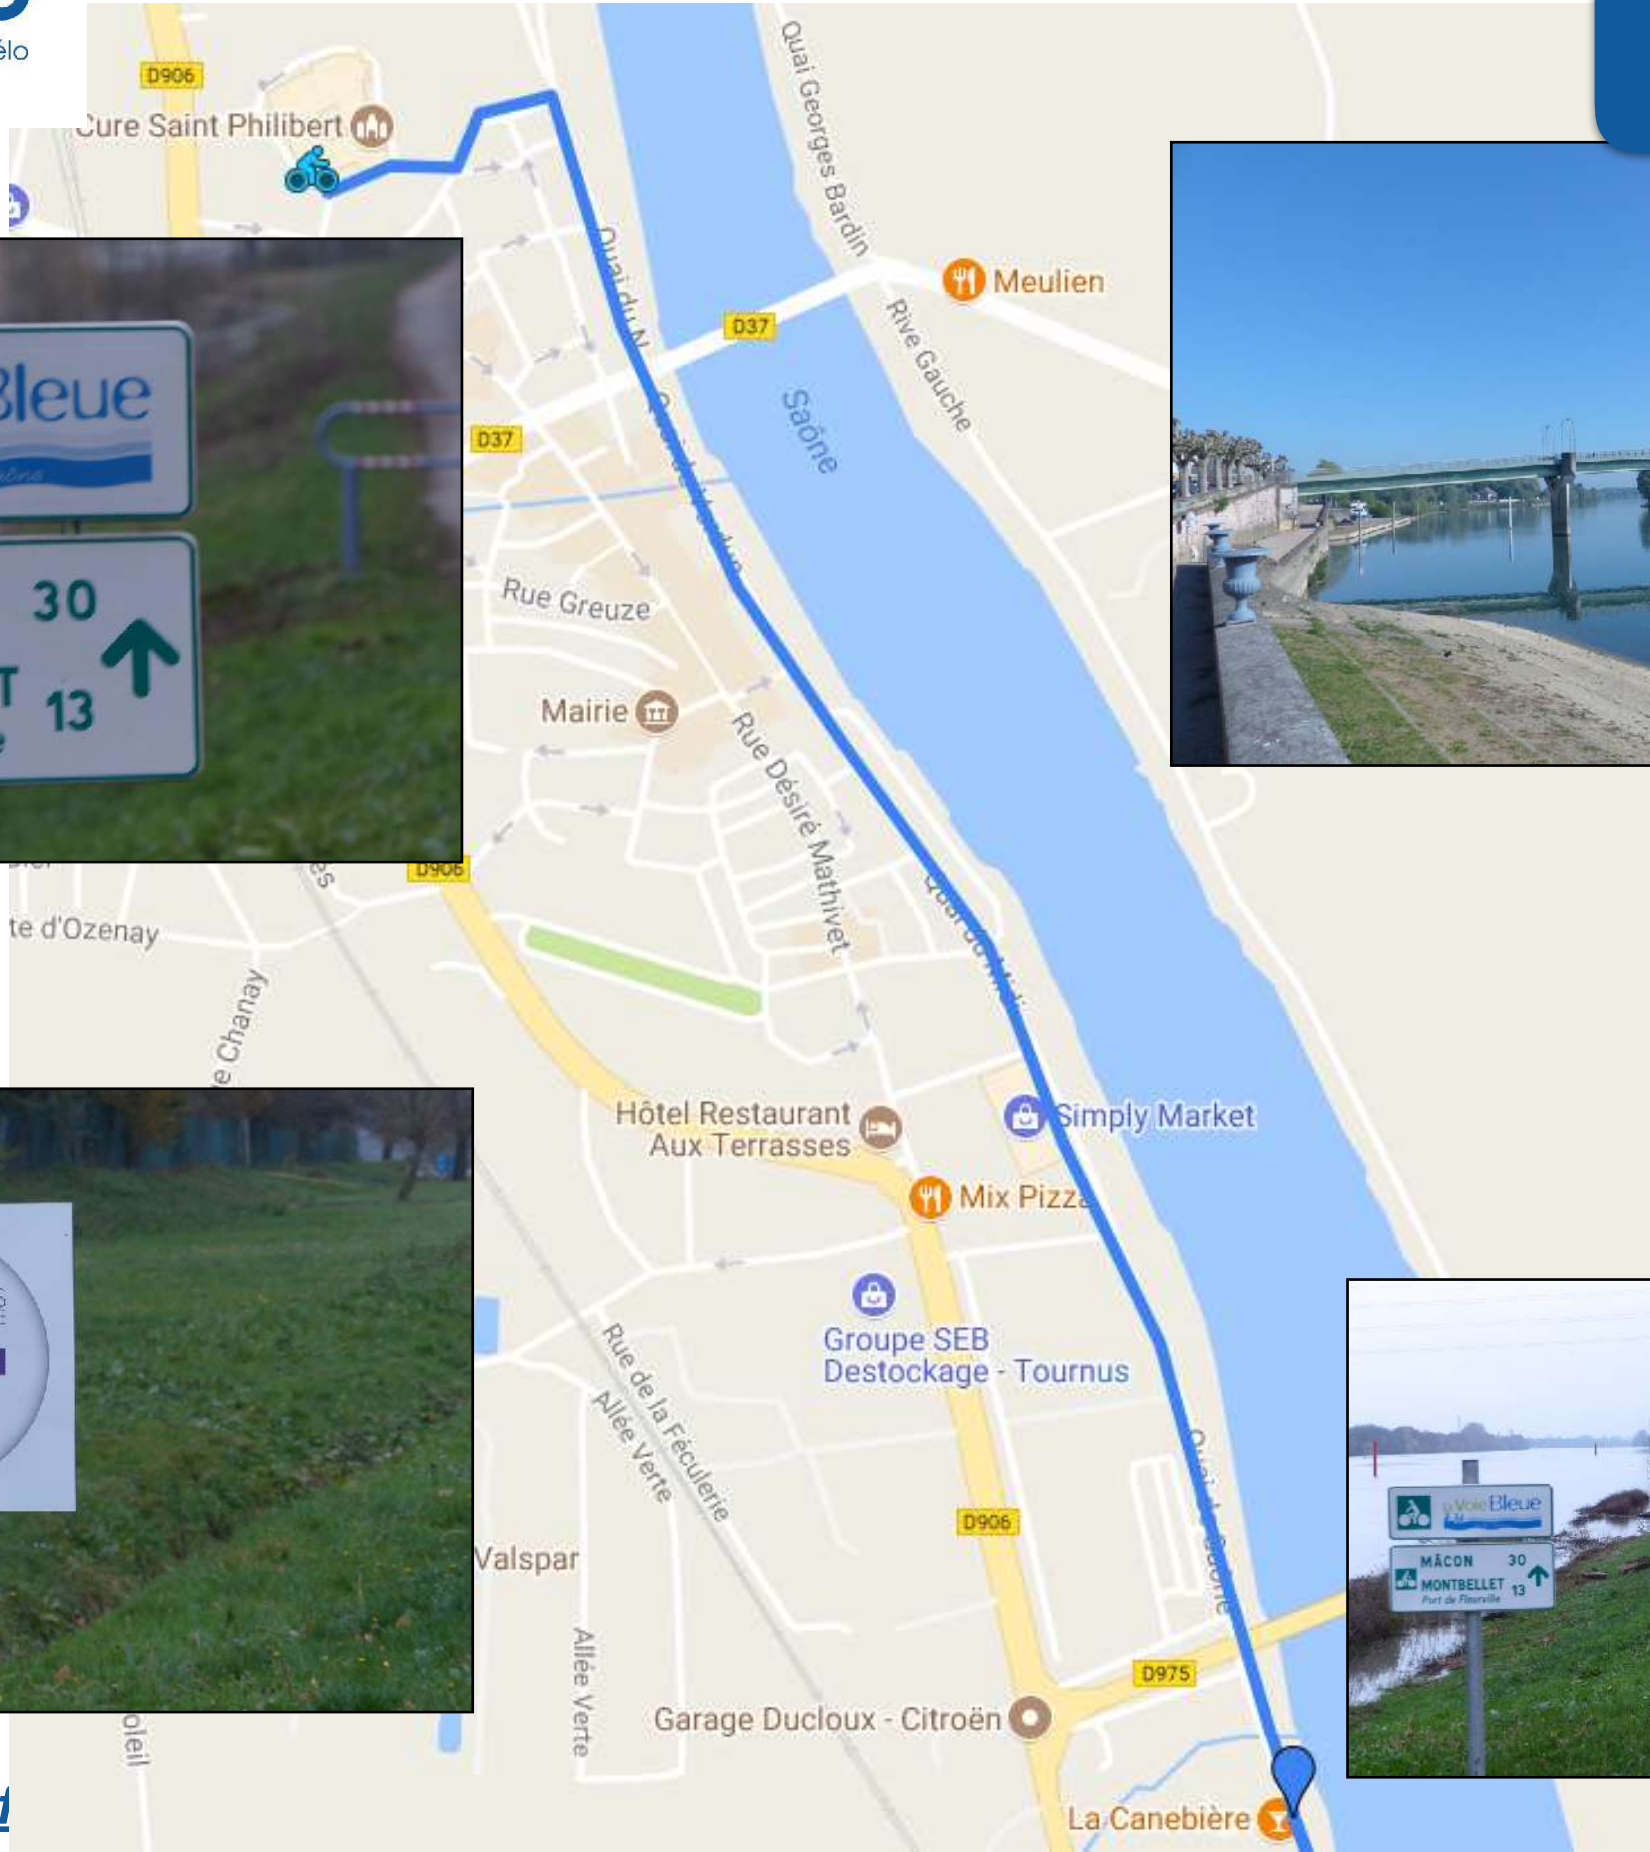

## La Voie Bleue de Tournus à Fleurville Pont-de-Vaux

[www.lorvelo.fr](http://www.lorvelo.fr)

La Voie Bleue Moselle-Saône  
de Tournus à Fleurville Pont-de-Vaux

15 km

12-71-18 Tournus / Fleurville/Pon... ✕

Partagez Envoyer vers l'appareil

trace Garmin trace Openrunner

**Informations générales**

**Départ :** Tournus  
**Parking :** alentour  
**Arrivée :** Fleurville Pont-de-Vaux  
**Distance :** 24 km  
**Dénivelé + :** 45 m  
**Difficulté :** facile  
**Type de voie :** piste en enrobé ou route  
**Publication :** avril 2023

**Villes et villages traversés :**

Tournus (km 0), Le Villars (km 4,0), Farges-lès-Mâcon (km 9,0), Uchizy (km 10,0), Fleurville Pont-de-Vaux (km 15,0)

**Télécharger la carte**

En savoir plus

En savoir plus

**Tournus Voie bleue**

**La Voie Bleue  
de Tournus à Fleurville  
Pont-de-Vaux  
15 km**

**Le Villars ( km 4,0)**

**La Voie Bleue  
de Tournus à Fleurville  
Pont-de-Vaux  
15 km**

**En savoir  
plus**

le chateau de Fleurville