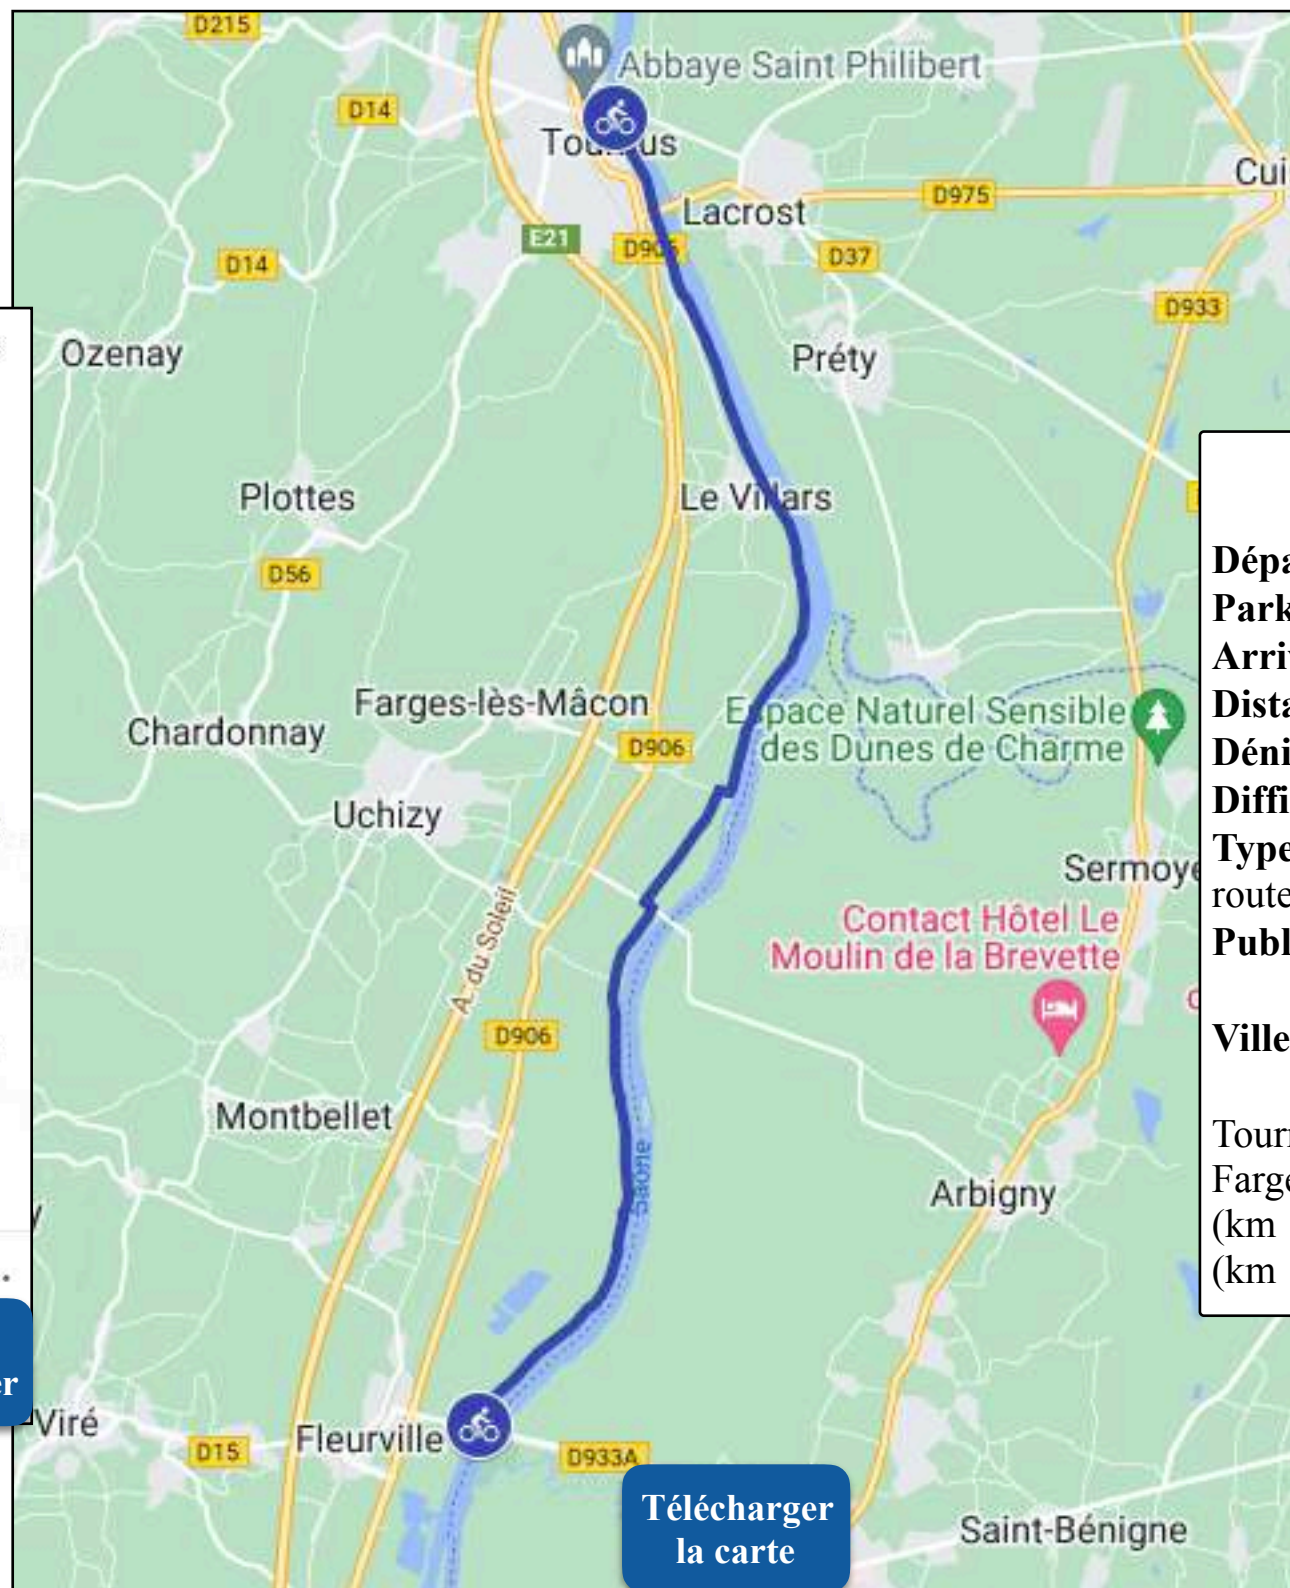

## La Voie Bleue de Tournus à Fleurville Pont-de-Vaux

[www.lorvelo.fr](http://www.lorvelo.fr)

La Voie Bleue Moselle-Saône  
de Tournus à Fleurville Pont-de-Vaux

15 km

12-71-18 Tournus / Fleurville/Pon... ✕

Partagez Envoyer vers l'appareil

trace Garmin trace Openrunner

**Informations générales**

**Départ :** Tournus  
**Parking :** alentour  
**Arrivée :** Fleurville Pont-de-Vaux  
**Distance :** 24 km  
**Dénivelé + :** 45 m  
**Difficulté :** facile  
**Type de voie :** piste en enrobé ou route  
**Publication :** avril 2023

**Villes et villages traversés :**

Tournus (km 0), Le Villars (km 4,0), Farges-lès-Mâcon (km 9,0), Uchizy (km 10,0), Fleurville Pont-de-Vaux (km 15,0)

**Télécharger la carte**

En savoir plus

En savoir plus

**Tournus Voie bleue**

**La Voie Bleue  
de Tournus à Fleurville  
Pont-de-Vaux  
15 km**

**Le Villars ( km 4,0)**

**La Voie Bleue  
de Tournus à Fleurville  
Pont-de-Vaux  
15 km**

**En savoir  
plus**

le chateau de Fleurville