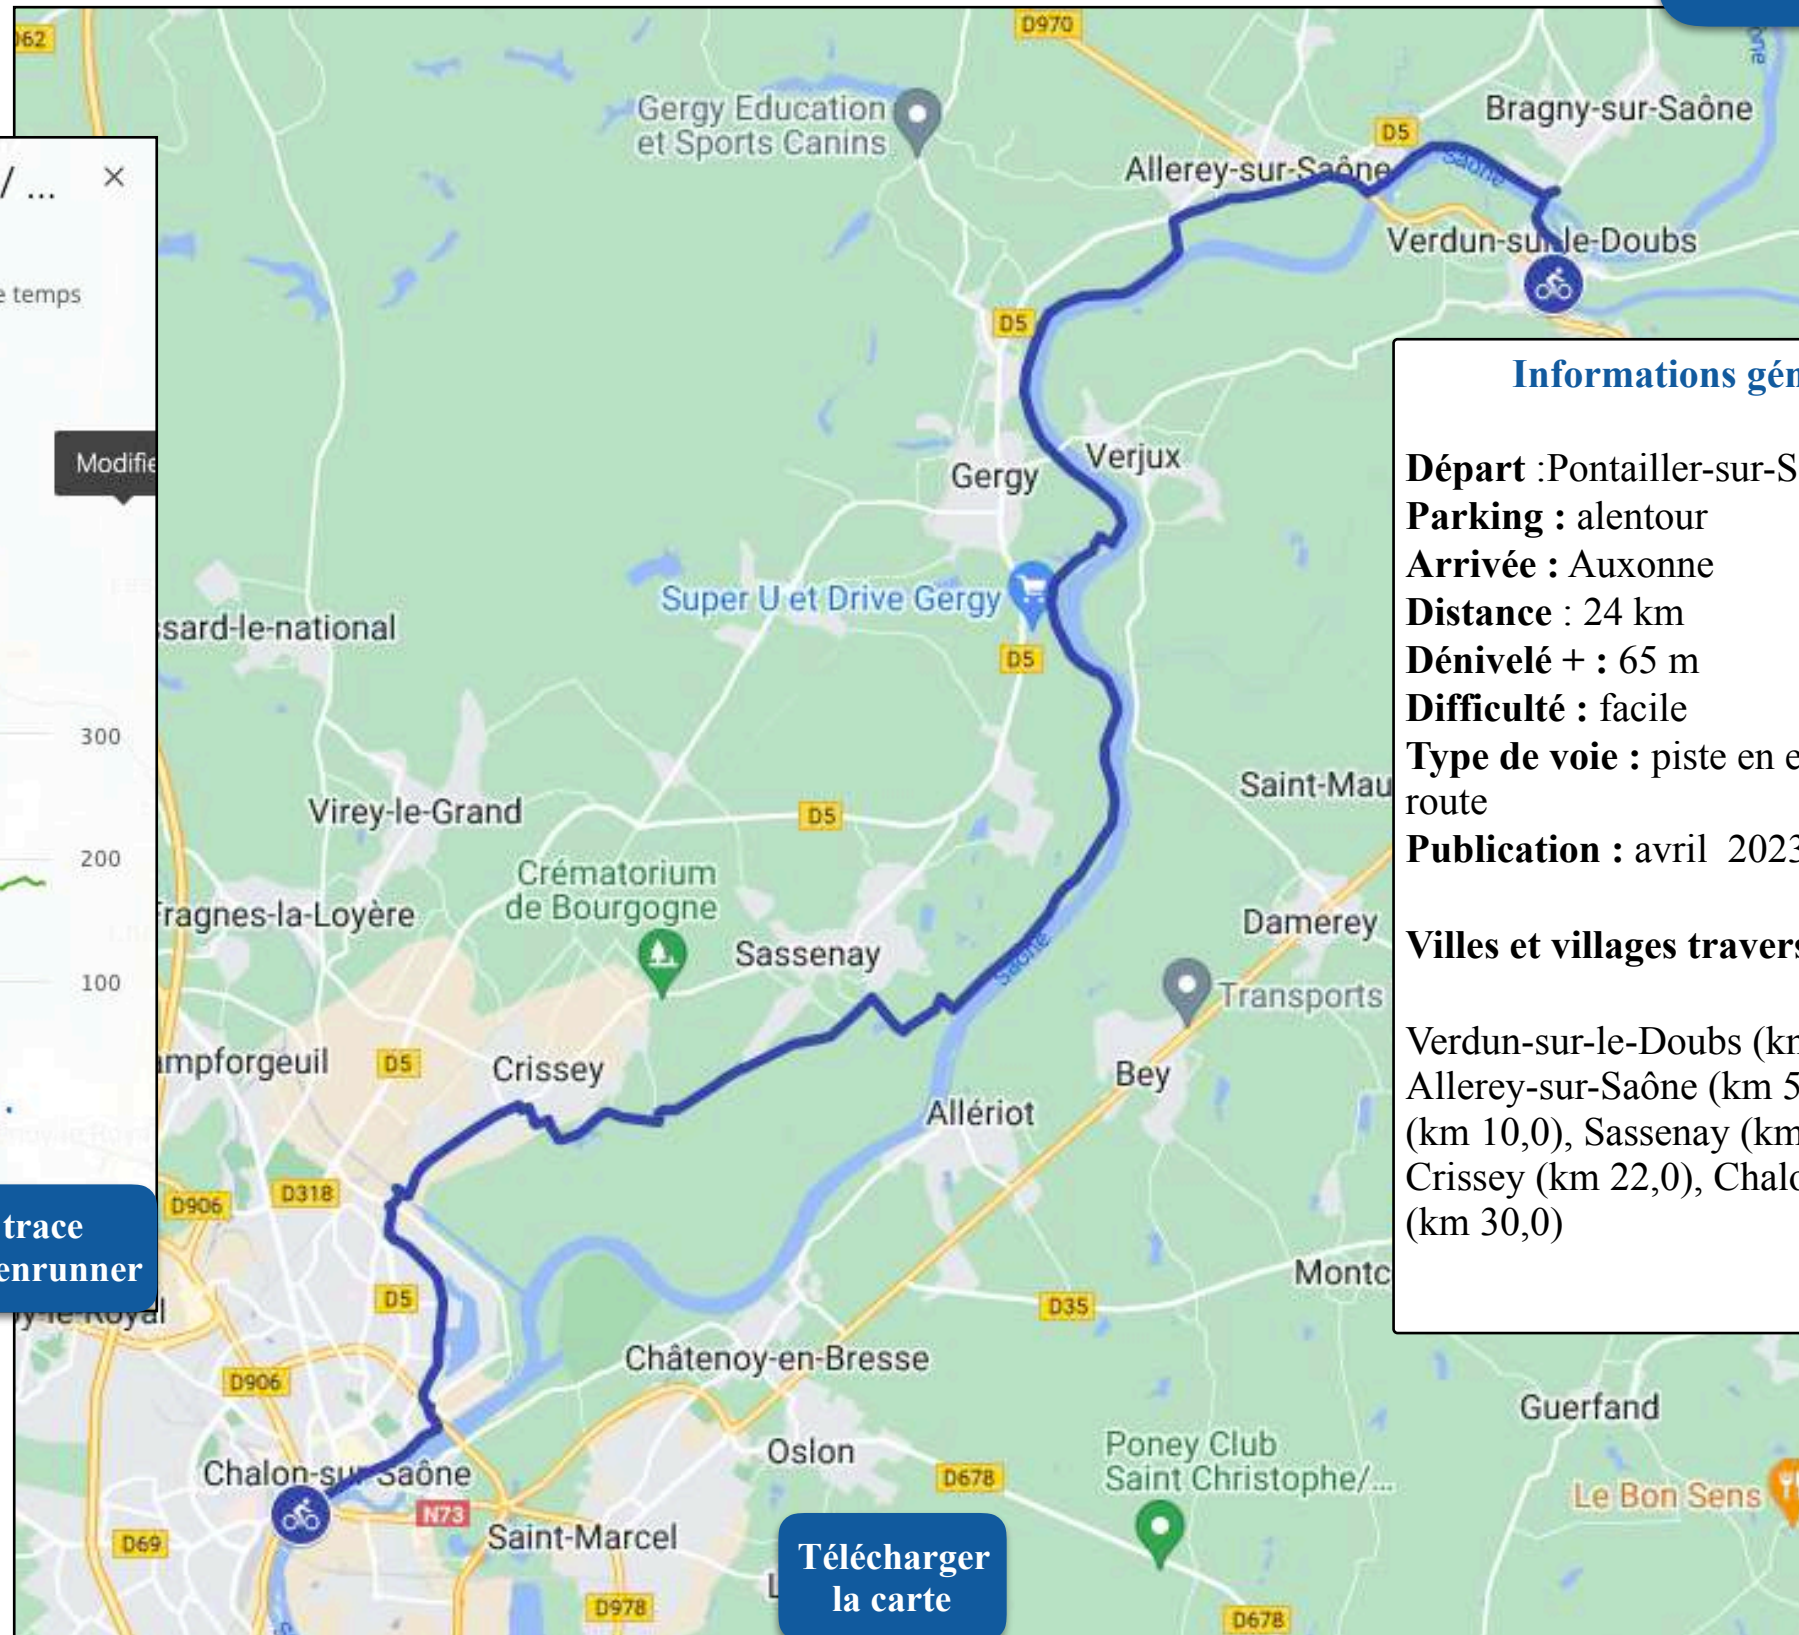

La Voie Bleue de Verdun-sur-le-Doubs à Chalon-sur-Saône

www.lorvelo.fr

La Voie Bleue Moselle-Saône
de Verdun-sur-le-Doubs à Chalon-sur-Saône

30 km

10-71-13 Verdun-sur-le-Doubs / ...

29.59 km
Distance

-- Vitesse moyenne -- Objectif de temps

Départ : Pontailier-sur-Saône
Parking : alentour
Arrivée : Auxonne
Distance : 24 km
Dénivelé + : 65 m
Difficulté : facile
Type de voie : piste en enrobé ou route
Publication : avril 2023

Villes et villages traversés :

Verdun-sur-le-Doubs (km 0),
 Allerey-sur-Saône (km 5,0), Gergy (km 10,0), Sassenay (km 18,0),
 Crissey (km 22,0), Chalon-sur-Saône (km 30,0)

Télécharger la carte

**En savoir
plus**

**En savoir
plus**

le confluent du Doubs et de la Saône

Gergy (km 10,0)

En savoir plus

La Voie Bleue
de Verdun-sur-le-Doubs
à Chalon-sur-Saône
30 km

Eurovélo 6

En savoir plus

la Voie Bleue

En savoir plus

Sassenay (km 18,0)