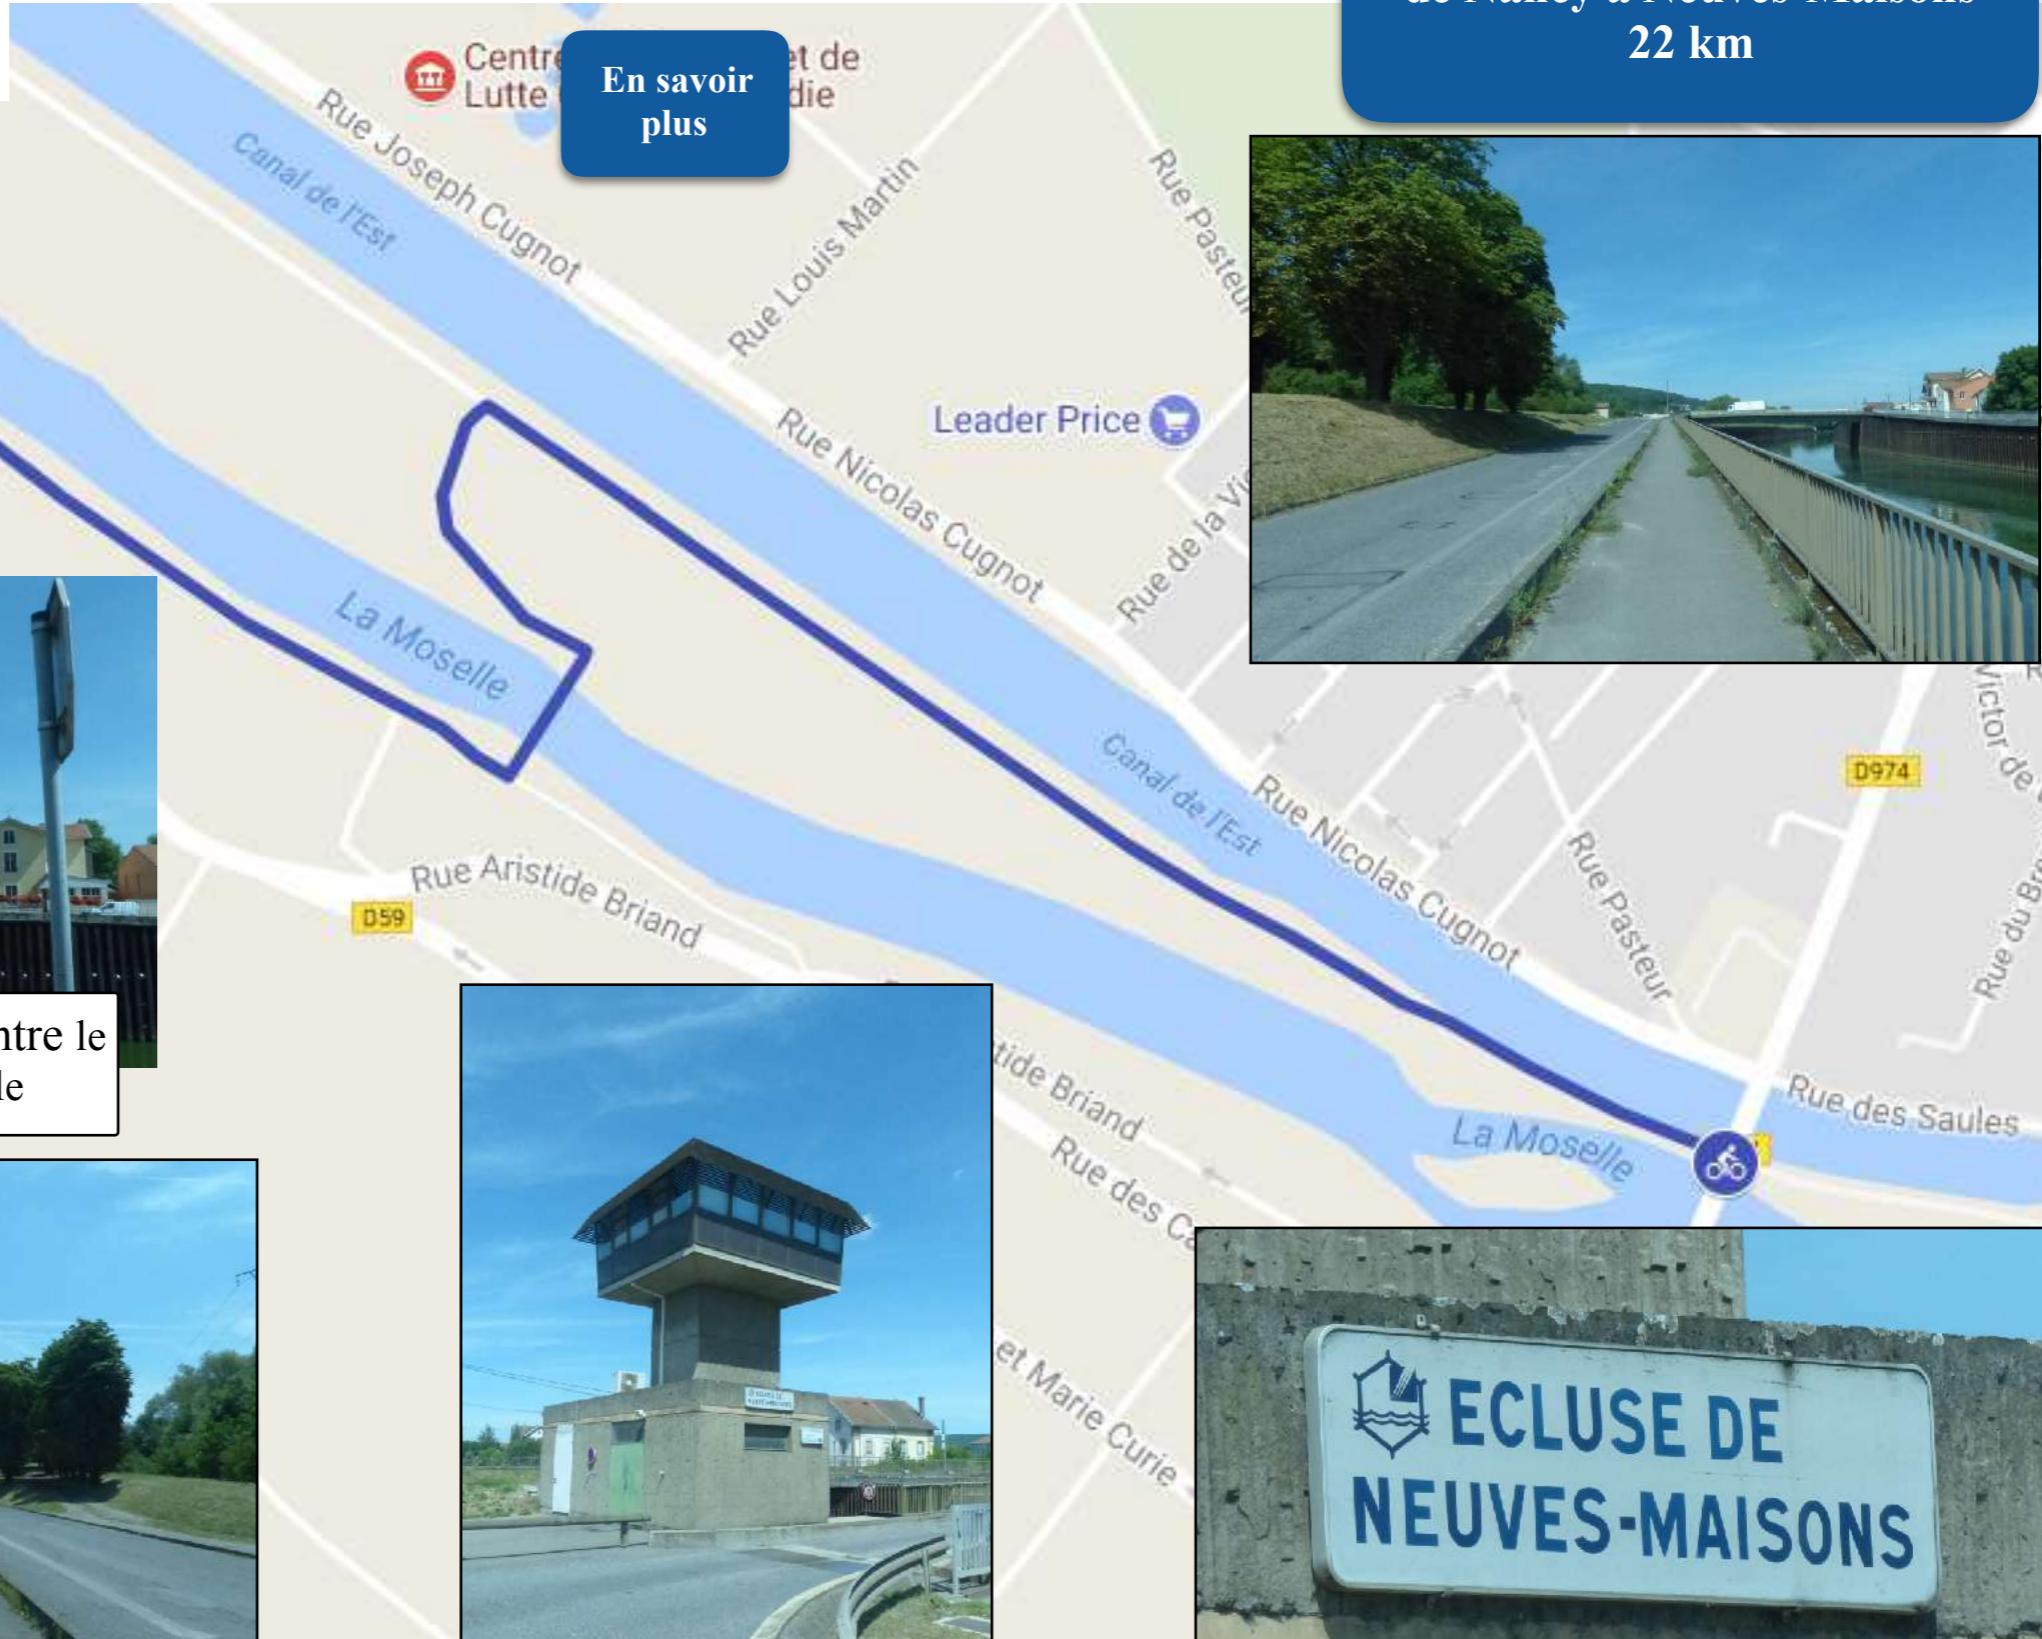

12 écluses sur 6 km

Panneaux travaux V52

le château de Fléville

confluent avec le canal de jonction

**En savoir plus**

En savoir  
plus

**Laneuveville-devant-Nancy (km 5,5)**

**En savoir plus**

**La boucle de la Moselle de Nancy à Neuves-Maisons 22 km**

le canal de jonction rejoint le canal des Vosges à Messein

**En savoir plus**

sur les berges du canal de jonction

En savoir plus

sur un dispositif  
relativement rare

début du canal des Vosges  
(anciennement canal de l'Est)  
qui rejoint la Saône à Corre.

**Neuves-Maisons pont (km 21,0)**

**La boucle de la Moselle  
de Nancy à Neuves-Maisons  
22 km**

**En savoir  
plus**

au pont, continuer tout droit entre le canal de l'Est et la Moselle