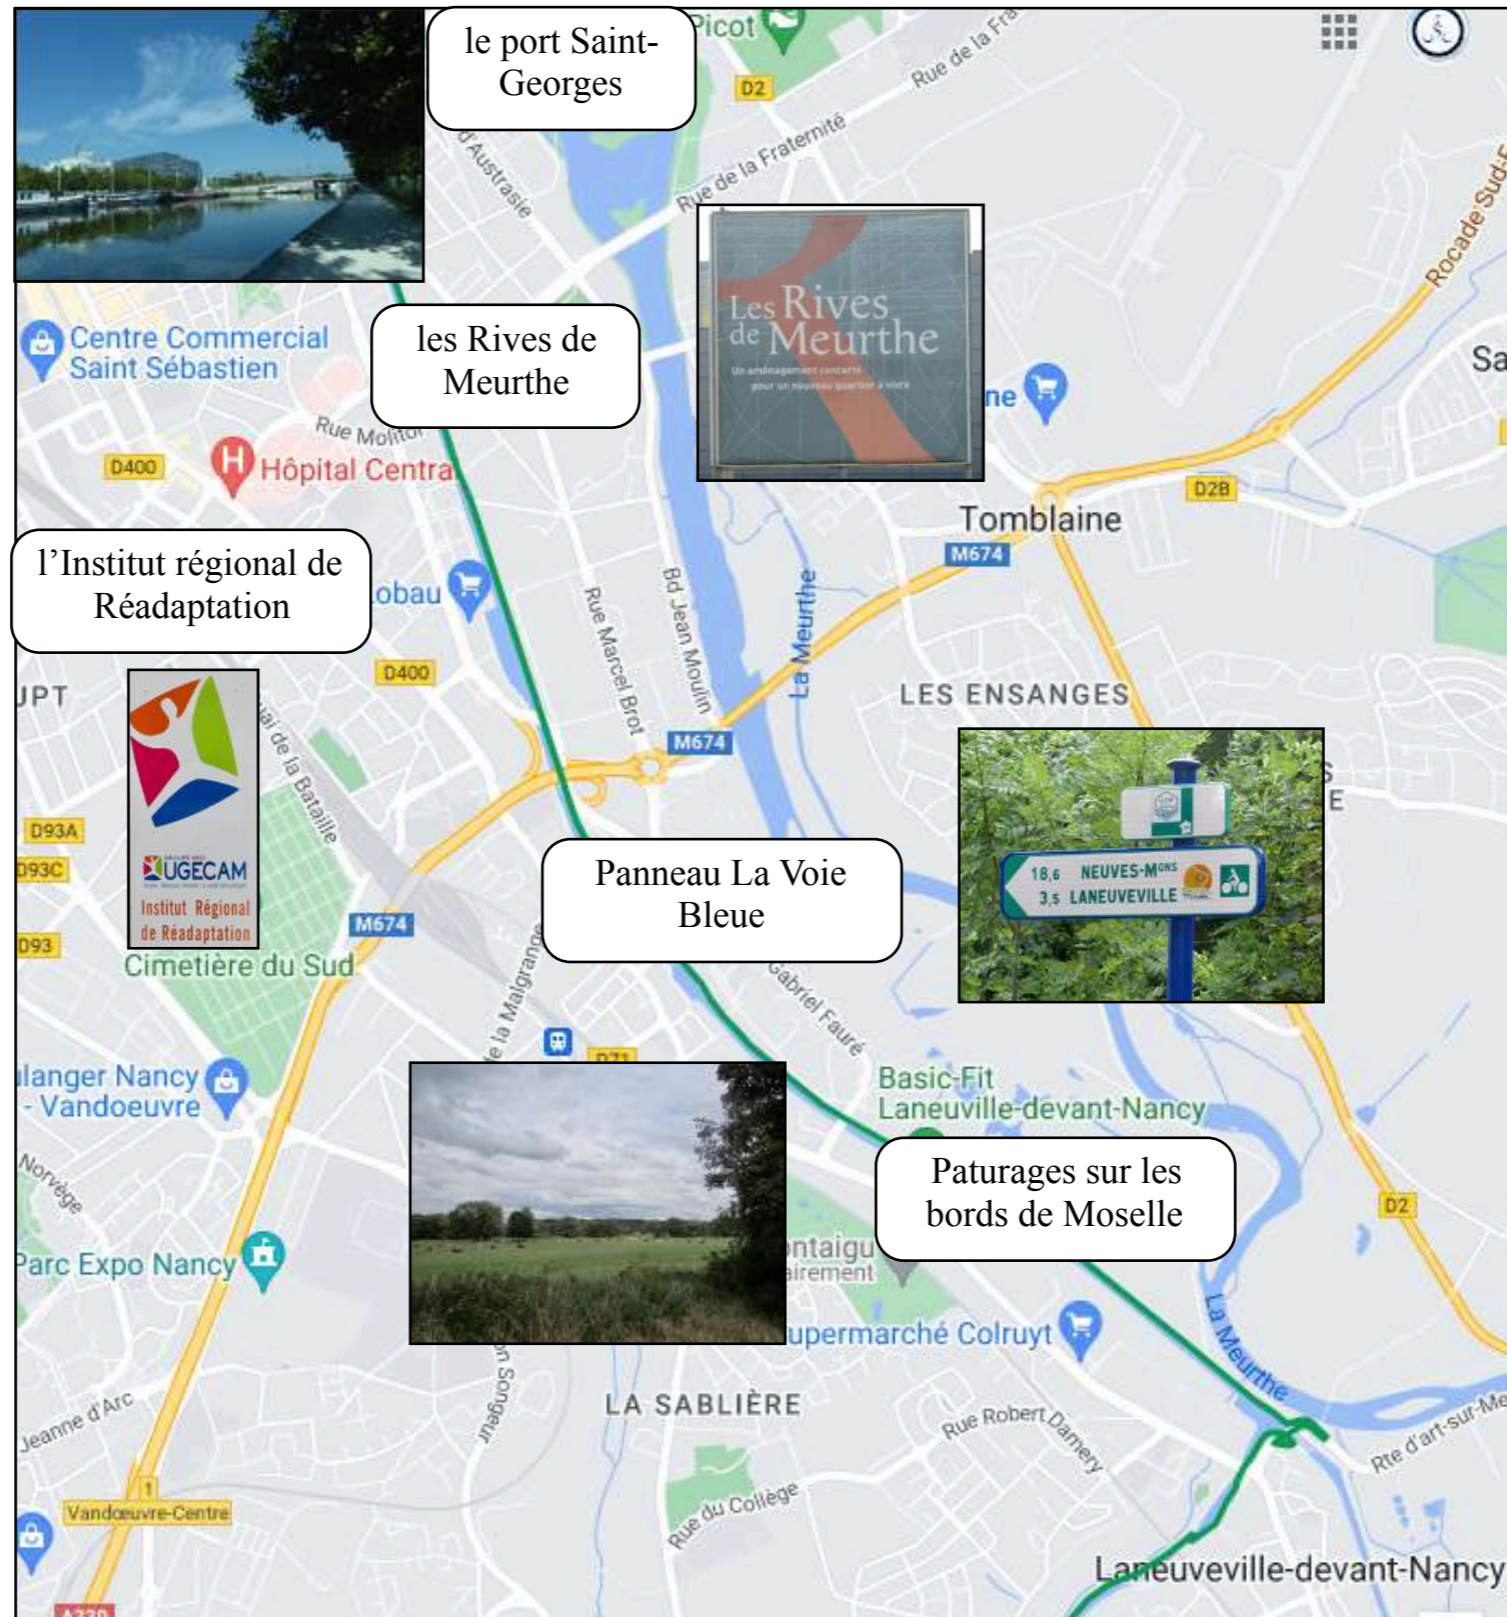

**Informations générales**

**Départ :** Nancy port Saint-Georges  
**Parking :** alentour ou bld Lobau  
**Arrivée :** Neuves-Maisons pont  
**Distance :** 22 km  
**Dénivelé + :** 63 m  
**Difficulté :** facile  
**Type de voie :** piste en enrobé  
**Voie Verte ou presque :** 95%  
**Signalétique :** \*\*  
**Orange sur la carte:** rond-point zone Ludres  
**Publication :** décembre 2021  
**Trace gpx :** Openrunner/Nancy/lorvelo  
**Carte :** à télécharger depuis le livret

**Mon avis de cyclotouriste**

un parcours très agréable surtout le long du canal de jonction (à Laneuveville-devant-Nancy le canal de la Marne au Rhin continue tout droit vers Strasbourg. Le canal de jonction permet de relier ce canal au canal des Vosges)  
 Tout le parcours est en Voie Verte

**télécharger  
la carte**

Les points d'intérêt

La boucle de la Moselle  
de Nancy à Neuves-Maisons  
22 km

Pont de sur le canal de la Marne au Rhin

Pont sur la canal de jonction

Ecluse N°12 de Laneuveville-devant-Nancy

au pont, continuer tout droit entre le canal de l'Est et la Moselle